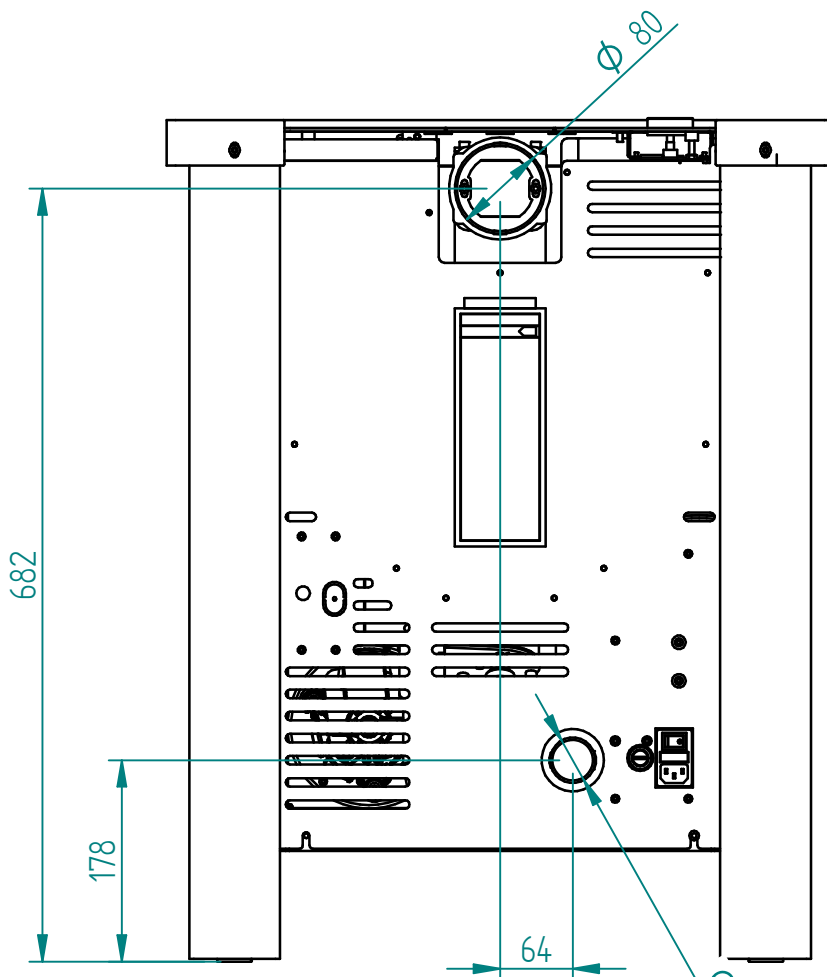

Boven afvoer $\text{Ø } 80$

Achter afvoer $\text{Ø } 40$

Benaming:

Carré T3 / Afvoer

Tek.nr:

Carré T3

Revisie:

 **duroflame**[®]
www.duroflame.nl