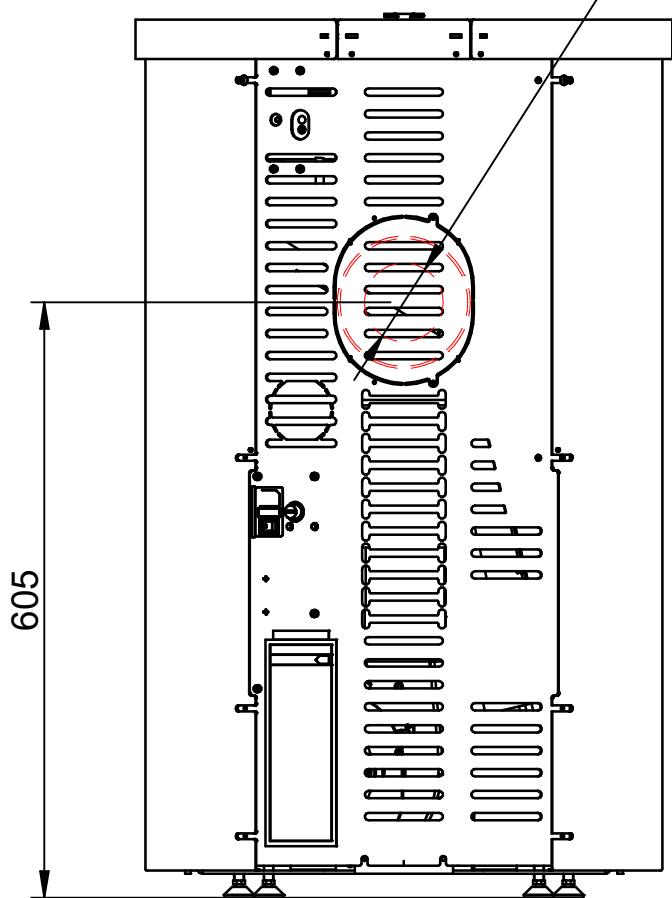

Voorzijde / Front / Vorderseite / Avant

$\varnothing 80 / \varnothing 130$

$\varnothing 80 / \varnothing 130$

Optie 1

Optie 2

Benaming:

Abel Large / Afvoer (opties)

Tek.nr: