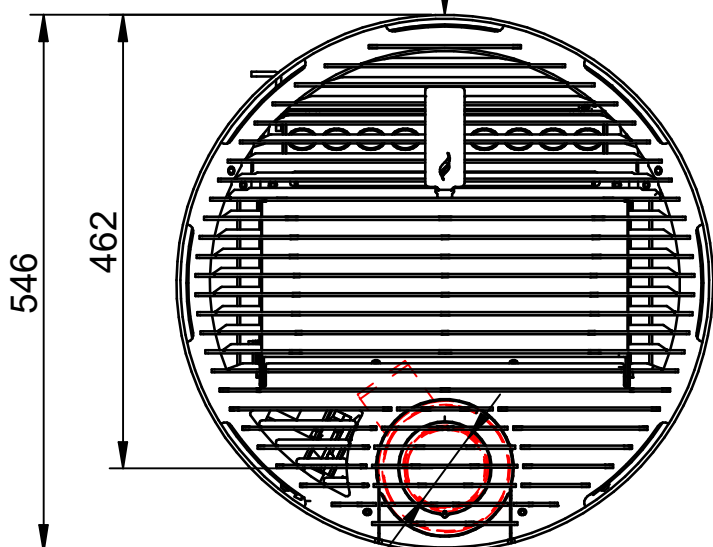

Voorzijde / Front / Vorderseite / Avant

$\varnothing 80 / \varnothing 130$

$\varnothing 80 / \varnothing 130$

Optie 1

Optie 2

Benaming:

Abel Large / Afvoer (opties)

Tek.nr: