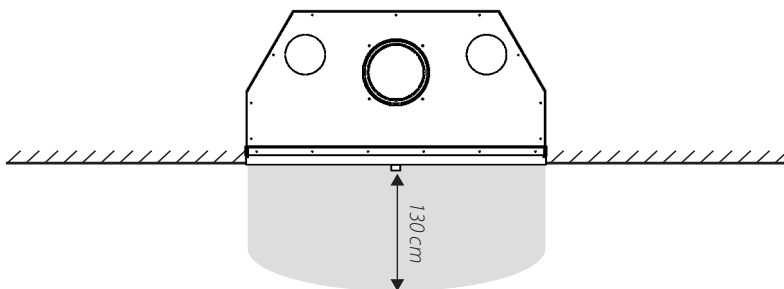

Ø
150
Pijpdiameter (mm)
Pipe diameter (mm)
Diamètre buse (mm)
Abgasstutzen (mm)

KG
110
Gewicht (kg)
Weight (kg)
Poids (kg)
Gewicht (kg)

%
79,0
Efficiëntie
Efficiency
Efficacité
Effizienz

Bovenaansluiting
Connection top
Raccordement dessus
Anschluss oben

kW
7,0
Vermogen output (kW)
Capacity output (kW)
Puissance output (kW)
Leistung output (kW)

Externe luchttoevoer
External air supply
Prise d'air extérieure
Externer Luftanschluss

ENERG Y IA
енергия · ενεργεια IE IA