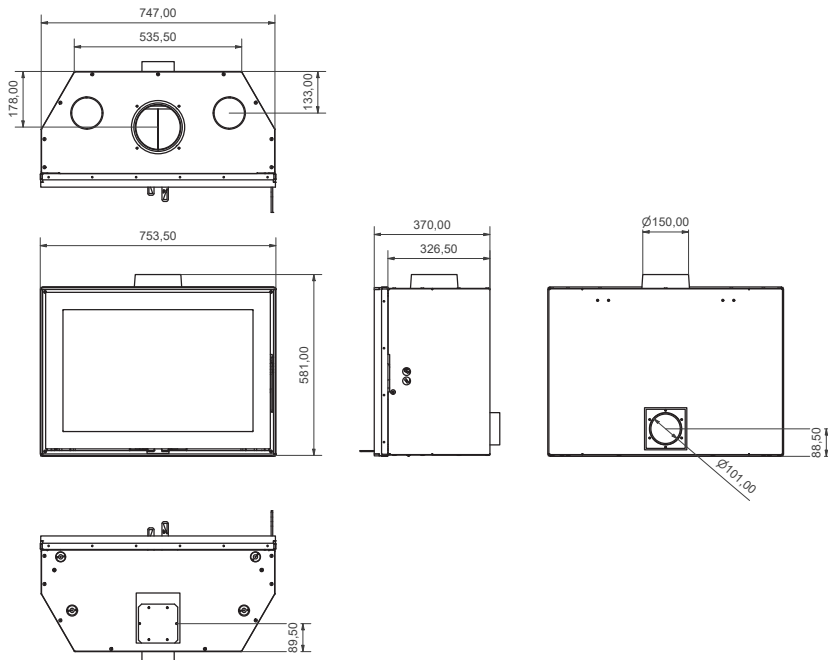

Ø
150
Pijpdiameter (mm)
Pipe diameter (mm)
Diamètre buse (mm)
Abgasstutzen (mm)

KG
110
Gewicht (kg)
Weight (kg)
Poids (kg)
Gewicht (kg)

%
79,0
Efficiëntie
Efficiency
Efficacité
Effizienz

Bovenaansluiting
Connection top
Raccordement dessus
Anschluss oben

kW
7,0
Vermogen output (kW)
Capacity output (kW)
Puissance output (kW)
Leistung output (kW)

Externe luchttoevoer
External air supply
Prise d'air extérieure
Externer Luftanschluss

ENERG Y IA
енергия · ενεργεια IE IA