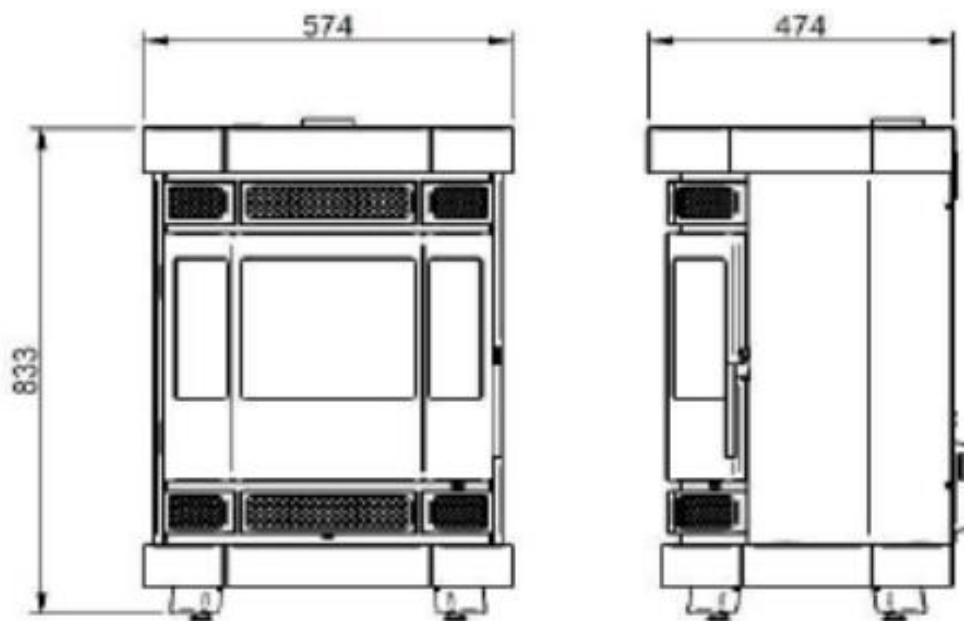

Batavia T4

A⁺

Pelletkachel bestemd voor gebruik in huiselijke ruimtes.

Afstand tot aangrenzende brandbare materialen:

Voorzijde: 80 cm

Zijkanten: 40 cm

Achterzijde: 5 cm