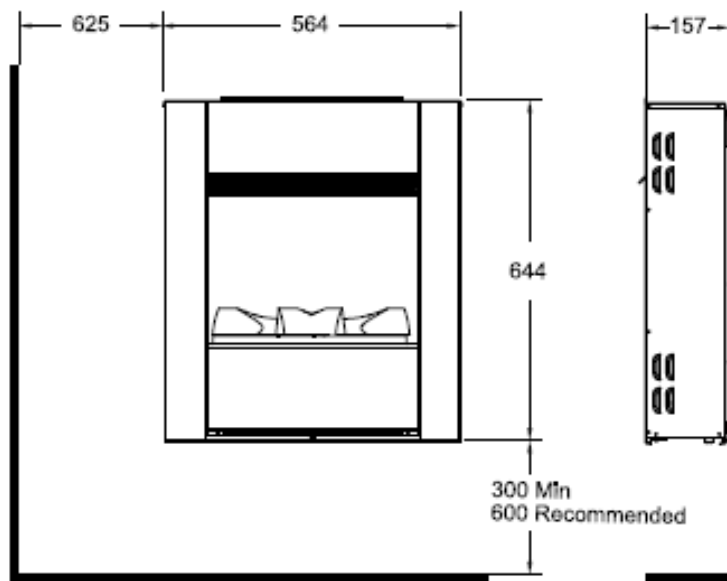

## Afmetingen

Alle afmetingen zijn in mm

		Wall fire engine S	Wall fire engine L
<b>Algemene specificaties</b>	Vuursysteem	Optimyst®	Optimyst®
	Artikelnummer	210180	210203
	EAN-code	5011139210180	5011139210203
	Model	Ingebouwde unit	Ingebouwde unit
	Zicht op het vuur	1-zijdig	1-zijdig
	Kleur	Zwart	Zwart
	Decoratie / vuurbed	Houtset	Houtset
<b>Productafmeting</b>	Vuurbeeld (BxH)	40 x 32 cm	54 x 32 cm
	Buitenmaten BxHxD	56,4 x 64,4 x 15,7 cm	71,5 x 56,4 x 15,7 cm
<b>Functies</b>	Warmteafgifte	Ja	Ja
	Thermostaat	Ja	Ja
	Afstandsbediening	Ja	Ja
	Handmatige bediening direct bij de haard mogelijk ja / nee	Ja, alleen vlam en effecten	Ja, alleen vlam en effecten
	Lampmodule	Halogeen	Halogeen
	Geluidsmodule	Nee	Nee
	Instellingen kleureffecten	Nee	Nee
<b>Verbruik</b>	Warmte-instelling 1 in W	1000W	1000W
	Warmte-instelling 2 in W	2000W	2000W
	Alleen vlamwerking	200W	200W
	Max. verbruik	2000W	2000W
<b>Voltage</b>	Spanning/elektrische frequentie	230V/50Hz	230V/50Hz
<b>Specificaties</b>	Productgewicht in kg	14,5	17
	Kabellengte	1,5 m	1,5 m
	Garantie	2 jaar	2 jaar