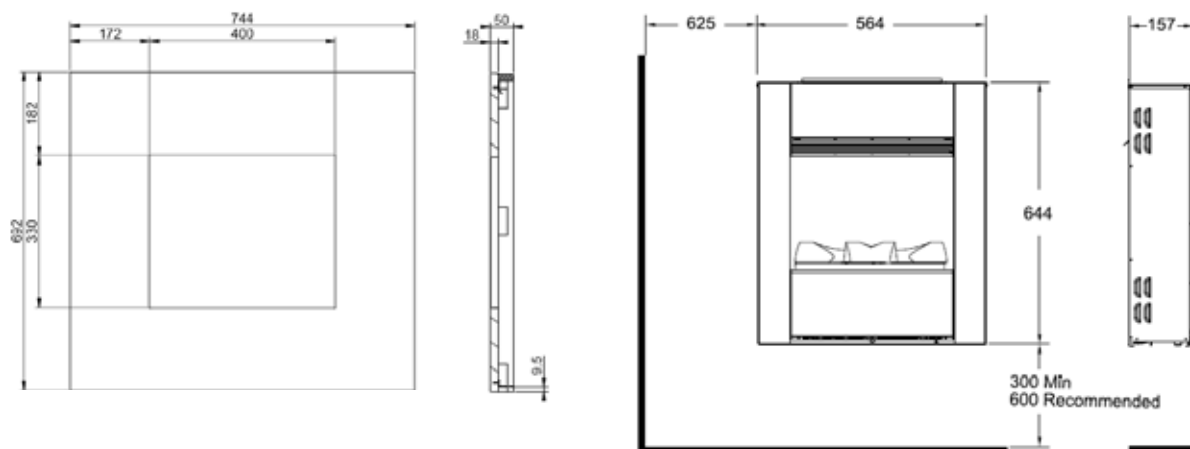

Afmetingen

Alle afmetingen zijn in mm

		Nissum concrete S	Nissum concrete L
Algemene specificaties	Vuursysteem	-	-
	Artikelnummer	207821	207838
	EAN-code	5011139207821	5011139207838
	Model	Omlijsting	Omlijsting
	Zicht op het vuur	1-zijdig	1-zijdig
	Kleur	Beton	Beton
	Decoratie / vuurbed	-	-
Productafmeting	Vuurbeeld (BxH)	40 x 32 cm	54 x 32 cm
	Buitenmaten BxHxD	56,4 x 64,4 x 15,7 cm	71,5 x 56,4 x 15,7 cm
Functies	Warmteafgifte	-	-
	Thermostaat	-	-
	Afstandsbediening	-	-
	Handmatige bediening direct bij de haard mogelijk ja / nee	-	-
	Lampmodule	-	-
	Geluidsmodule	-	-
	Instellingen kleureffecten	-	-
Verbruik	Warmte-instelling 1 in W	-	-
	Warmte-instelling 2 in W	-	-
	Alleen vlamwerking	-	-
	Max. verbruik	-	-
Voltage	Spanning/elektrische frequentie	-	-
Specificaties	Productgewicht in kg	6,5	6,5
	Kabellengte	-	-
	Garantie	2 jaar	2 jaar