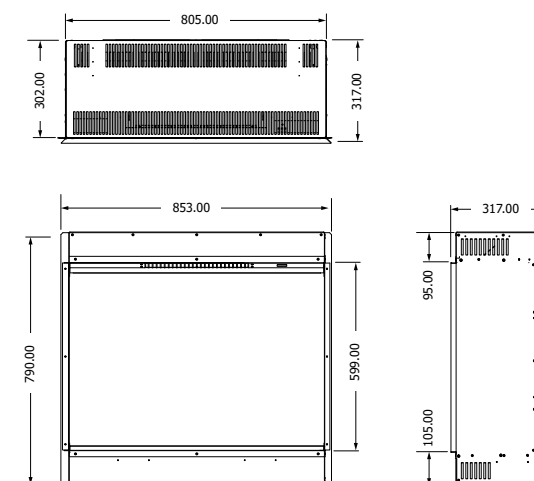

CLUB 80H E 3S

CLUB

[DOWNLOAD PRODUCTBLAD](#)

[BEKIJK VIDEO HIER](#)

800 mm ultra hd effect
1,5 kW heat outputs

Anti-reflective glass: Standaard
Houtset: Woodland of zilverberk