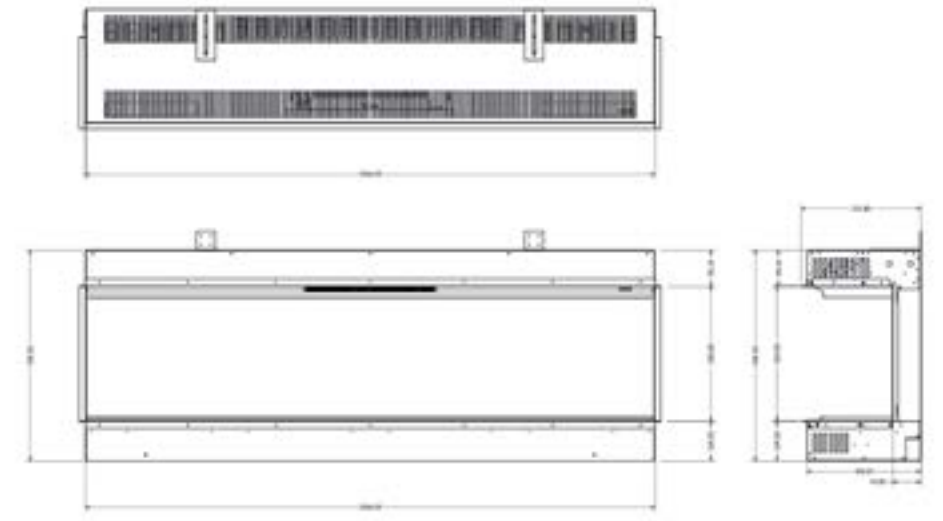

CLUB 150 E F

CLUB

[DOWNLOAD PRODUCTBLAD](#)

[BEKIJK VIDEO HIER](#)

1500 mm ultra hd effect
1,5 kW heat outputs

Anti-reflective glass: Standaard
Houtset: Woodland of zilverberk