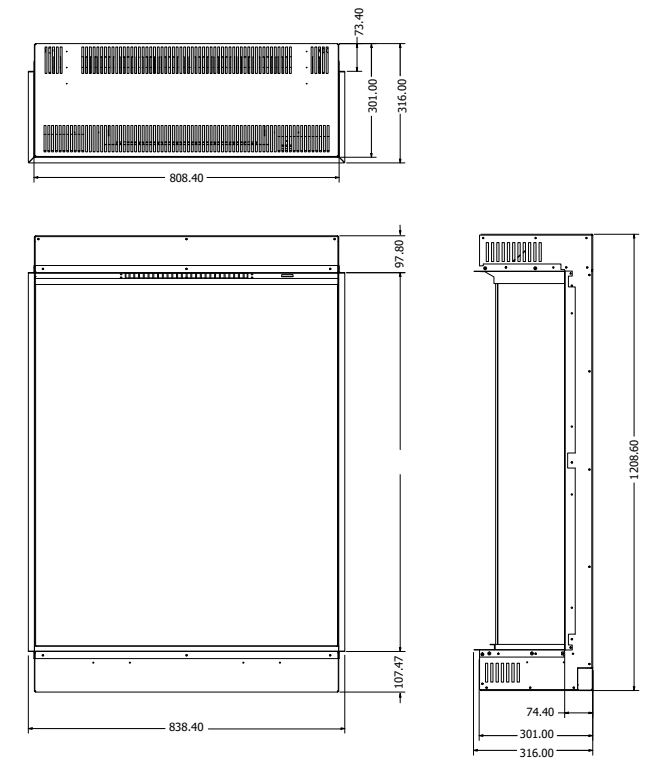

80XH E C

[DOWNLOAD PRODUCTBLAD](#)

[BEKIJK VIDEO HIER](#)

800 mm ultra hd effect
0,75 & 1,5 kW heat outputs

Anti-reflective glass: Standaard
Houtset: Woodland of zilverberk