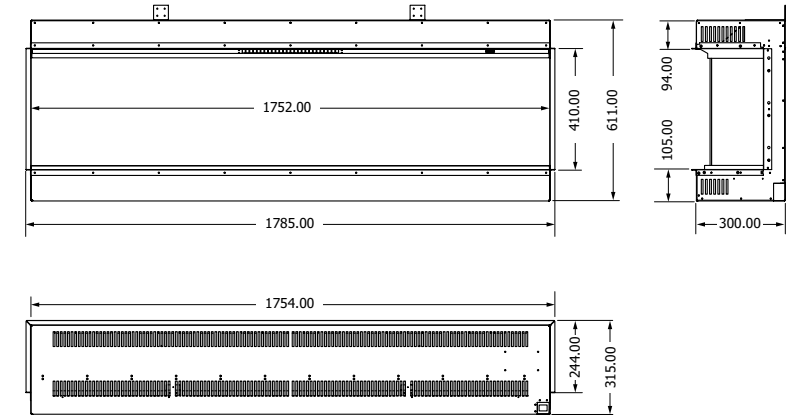

180 E 3S

DOWNLOAD PRODUCTBLAD

BEKIJK VIDEO HIER

1800 mm ultra hd effect
0,75 & 1,5 kW heat outputs

Anti-reflective glass: Standaard
Houtset: Woodland of zilverberk