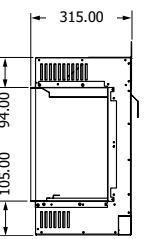

150 E C

DOWNLOAD PRODUCTBLAD

BEKIJK VIDEO HIER

1500 mm ultra hd effect
0,75 & 1,5 kW heat outputs

Anti-reflective glass: Standaard
Houtset: Woodland of zilverberk