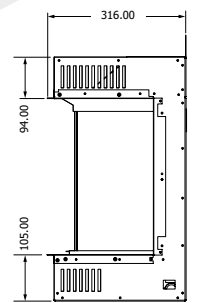

100 E 3S

[DOWNLOAD PRODUCTBLAD](#)

[BEKIJK VIDEO HIER](#)

1000 mm ultra hd effect
0,75 & 1,5 kW heat outputs

Anti-reflective glass: Standaard
Houtset: Woodland of zilverberk