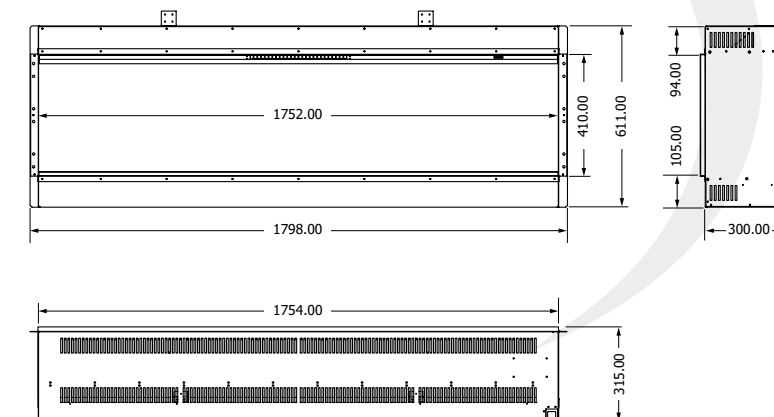

180 E F

[DOWNLOAD PRODUCTBLAD](#)

[BEKIJK VIDEO HIER](#)

1800 mm ultra hd effect
0,75 & 1,5 kW heat outputs

Anti-reflective glass: Standaard
Houtset: Woodland of zilverberk