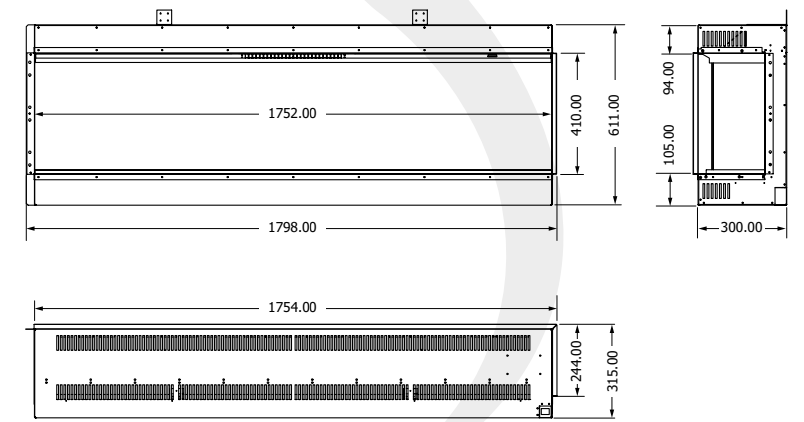

180 E C

[DOWNLOAD PRODUCTBLAD](#)

[BEKIJK VIDEO HIER](#)

1800 mm ultra hd effect
0,75 & 1,5 kW heat outputs

Anti-reflective glass: Standaard
Houtset: Woodland of zilverberk