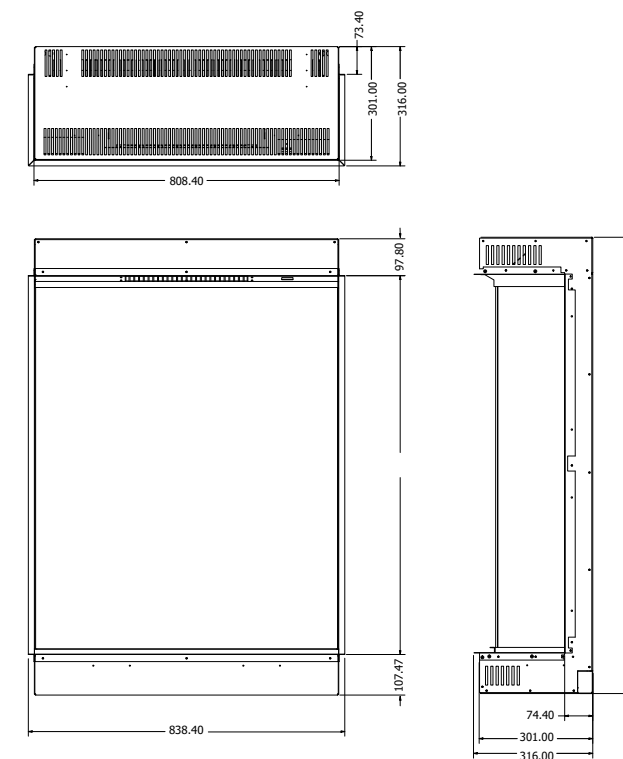

80XH F

[DOWNLOAD PRODUCTBLAD](#)

[BEKIJK VIDEO HIER](#)

800 mm ultra hd effect
0,75 & 1,5 kW heat outputs

Anti-reflective glass: Standaard
Houtset: Woodland of zilverberk