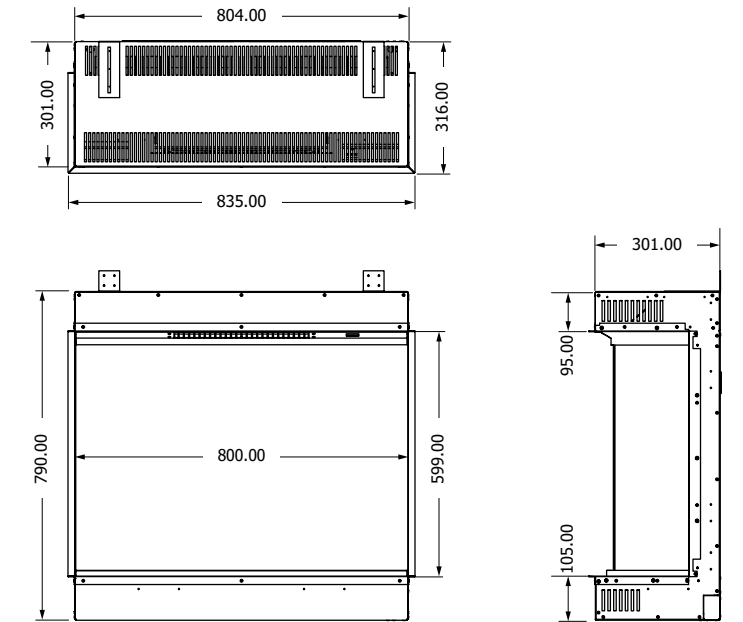

50 E 3S

E |
Mc

DOWNLOAD PRODUCTBLAD 

BEKIJK VIDEO HIER 

 495 mm ultra hd effect
0,75 & 1,5 kW heat outputs

 Anti-reflective glass: Standaard
Houtset: Woodland of zilverberk

80H E 3S

DOWNLOAD PRODUCTBLAD 