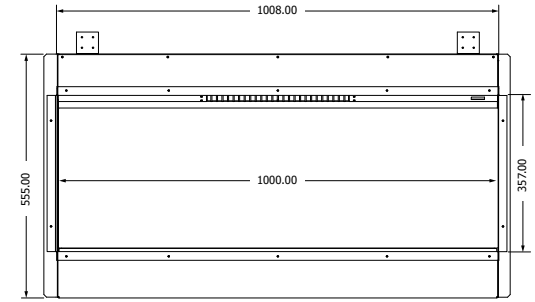

CLUB 80H E C

CLUB

[DOWNLOAD PRODUCTBLAD](#) 

[BEKIJK VIDEO HIER](#) 

 800 mm ultra hd effect
1,5 kW heat outputs

 Anti-reflective glass: Standaard
Houtset: Woodland of zilverberk

CLUB 100 E C

CLUB