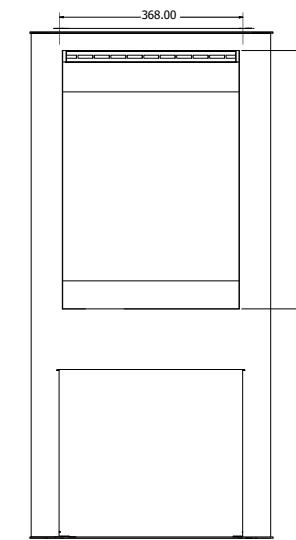

CLUB OVATION E WIT

DOWNLOAD PRODUCTBLAD

BEKIJK VIDEO HIER

Ook in het zwart leverbaar (zie volgende pagina)

400 mm ultra hd effect
1,5 kW heat outputs

Anti-reflective glass: Standaard
Houtset: Woodland of zilverberk