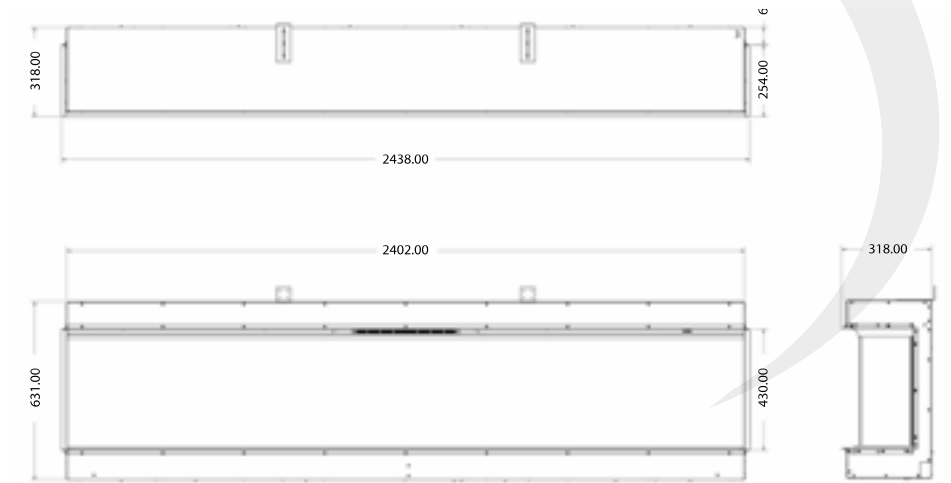

CLUB 240 E 3S

CLUB

[DOWNLOAD PRODUCTBLAD](#)

[BEKIJK VIDEO HIER](#)

2400 mm ultra hd effect
1 & 2 kW heat outputs

Anti-reflective glass: Standaard
Houtset: Woodland of zilverberk