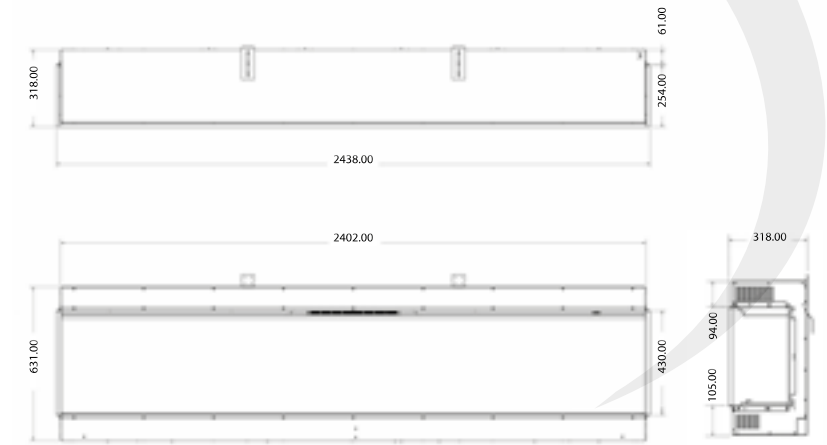

240 E C

DOWNLOAD PRODUCTBLAD

BEKIJK VIDEO HIER

2400 mm ultra hd effect
1 & 2 kW heat outputs

Anti-reflective glass: Standaard
Houtset: Woodland of zilverberk