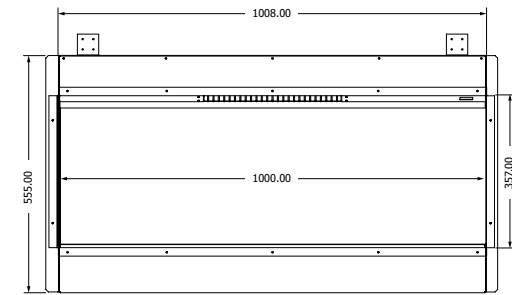

100 E F

[DOWNLOAD PRODUCTBLAD](#)

[BEKIJK VIDEO HIER](#)

1000 mm ultra hd effect
0,75 & 1,5 kW heat outputs

Anti-reflective glass: Standaard
Houtset: Woodland of zilverberk