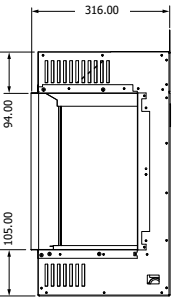

CLUB 80H E F

CLUB

[DOWNLOAD PRODUCTBLAD](#)

[BEKIJK VIDEO HIER](#)

 800 mm ultra hd effect
1,5 kW heat outputs

 Anti-reflective glass: Standaard
Houtset: Woodland of zilverberk

CLUB 100 E F

CLUB