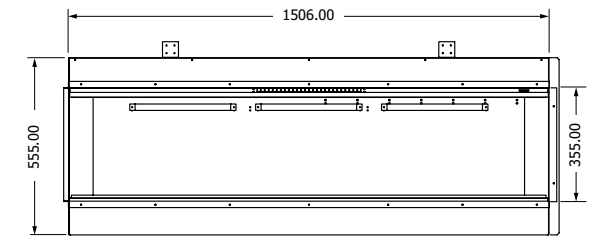

150 E C

DOWNLOAD PRODUCTBLAD

BEKIJK VIDEO HIER

1500 mm ultra hd effect
0,75 & 1,5 kW heat outputs

Anti-reflective glass: Standaard
Houtset: Woodland of zilverberk