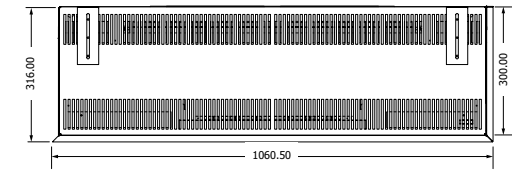

100 E F

[DOWNLOAD PRODUCTBLAD](#)

[BEKIJK VIDEO HIER](#)

1000 mm ultra hd effect
0,75 & 1,5 kW heat outputs

Anti-reflective glass: Standaard
Houtset: Woodland of zilverberk