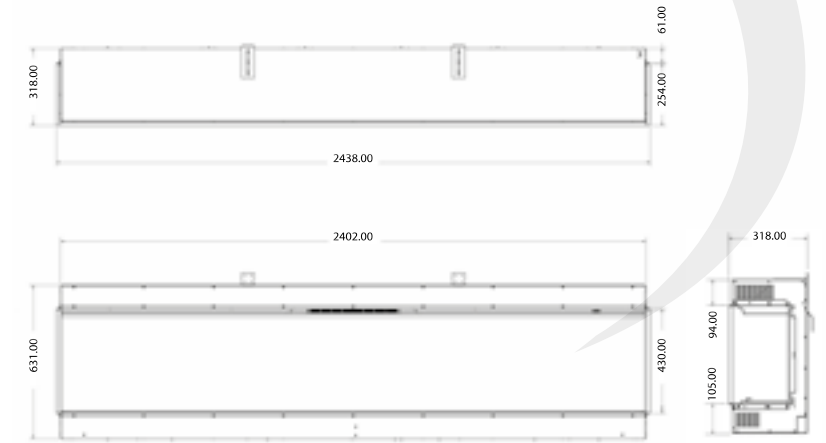

240 E F

[DOWNLOAD PRODUCTBLAD](#)

[BEKIJK VIDEO HIER](#)

2400 mm ultra hd effect
1 & 2 kW heat outputs

Anti-reflective glass: Standaard
Houtset: Woodland of zilverberk