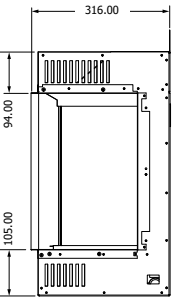

CLUB 80H E 3S

CLUB

[DOWNLOAD PRODUCTBLAD](#)

[BEKIJK VIDEO HIER](#)

 800 mm ultra hd effect
1,5 kW heat outputs

 Anti-reflective glass: Standaard
Houtset: Woodland of zilverberk

CLUB 100 E 3S

CLUB