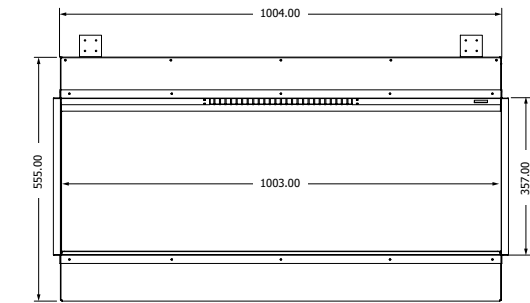

100 E 3S

[DOWNLOAD PRODUCTBLAD](#)

[BEKIJK VIDEO HIER](#)

1000 mm ultra hd effect
0,75 & 1,5 kW heat outputs

Anti-reflective glass: Standaard
Houtset: Woodland of zilverberk