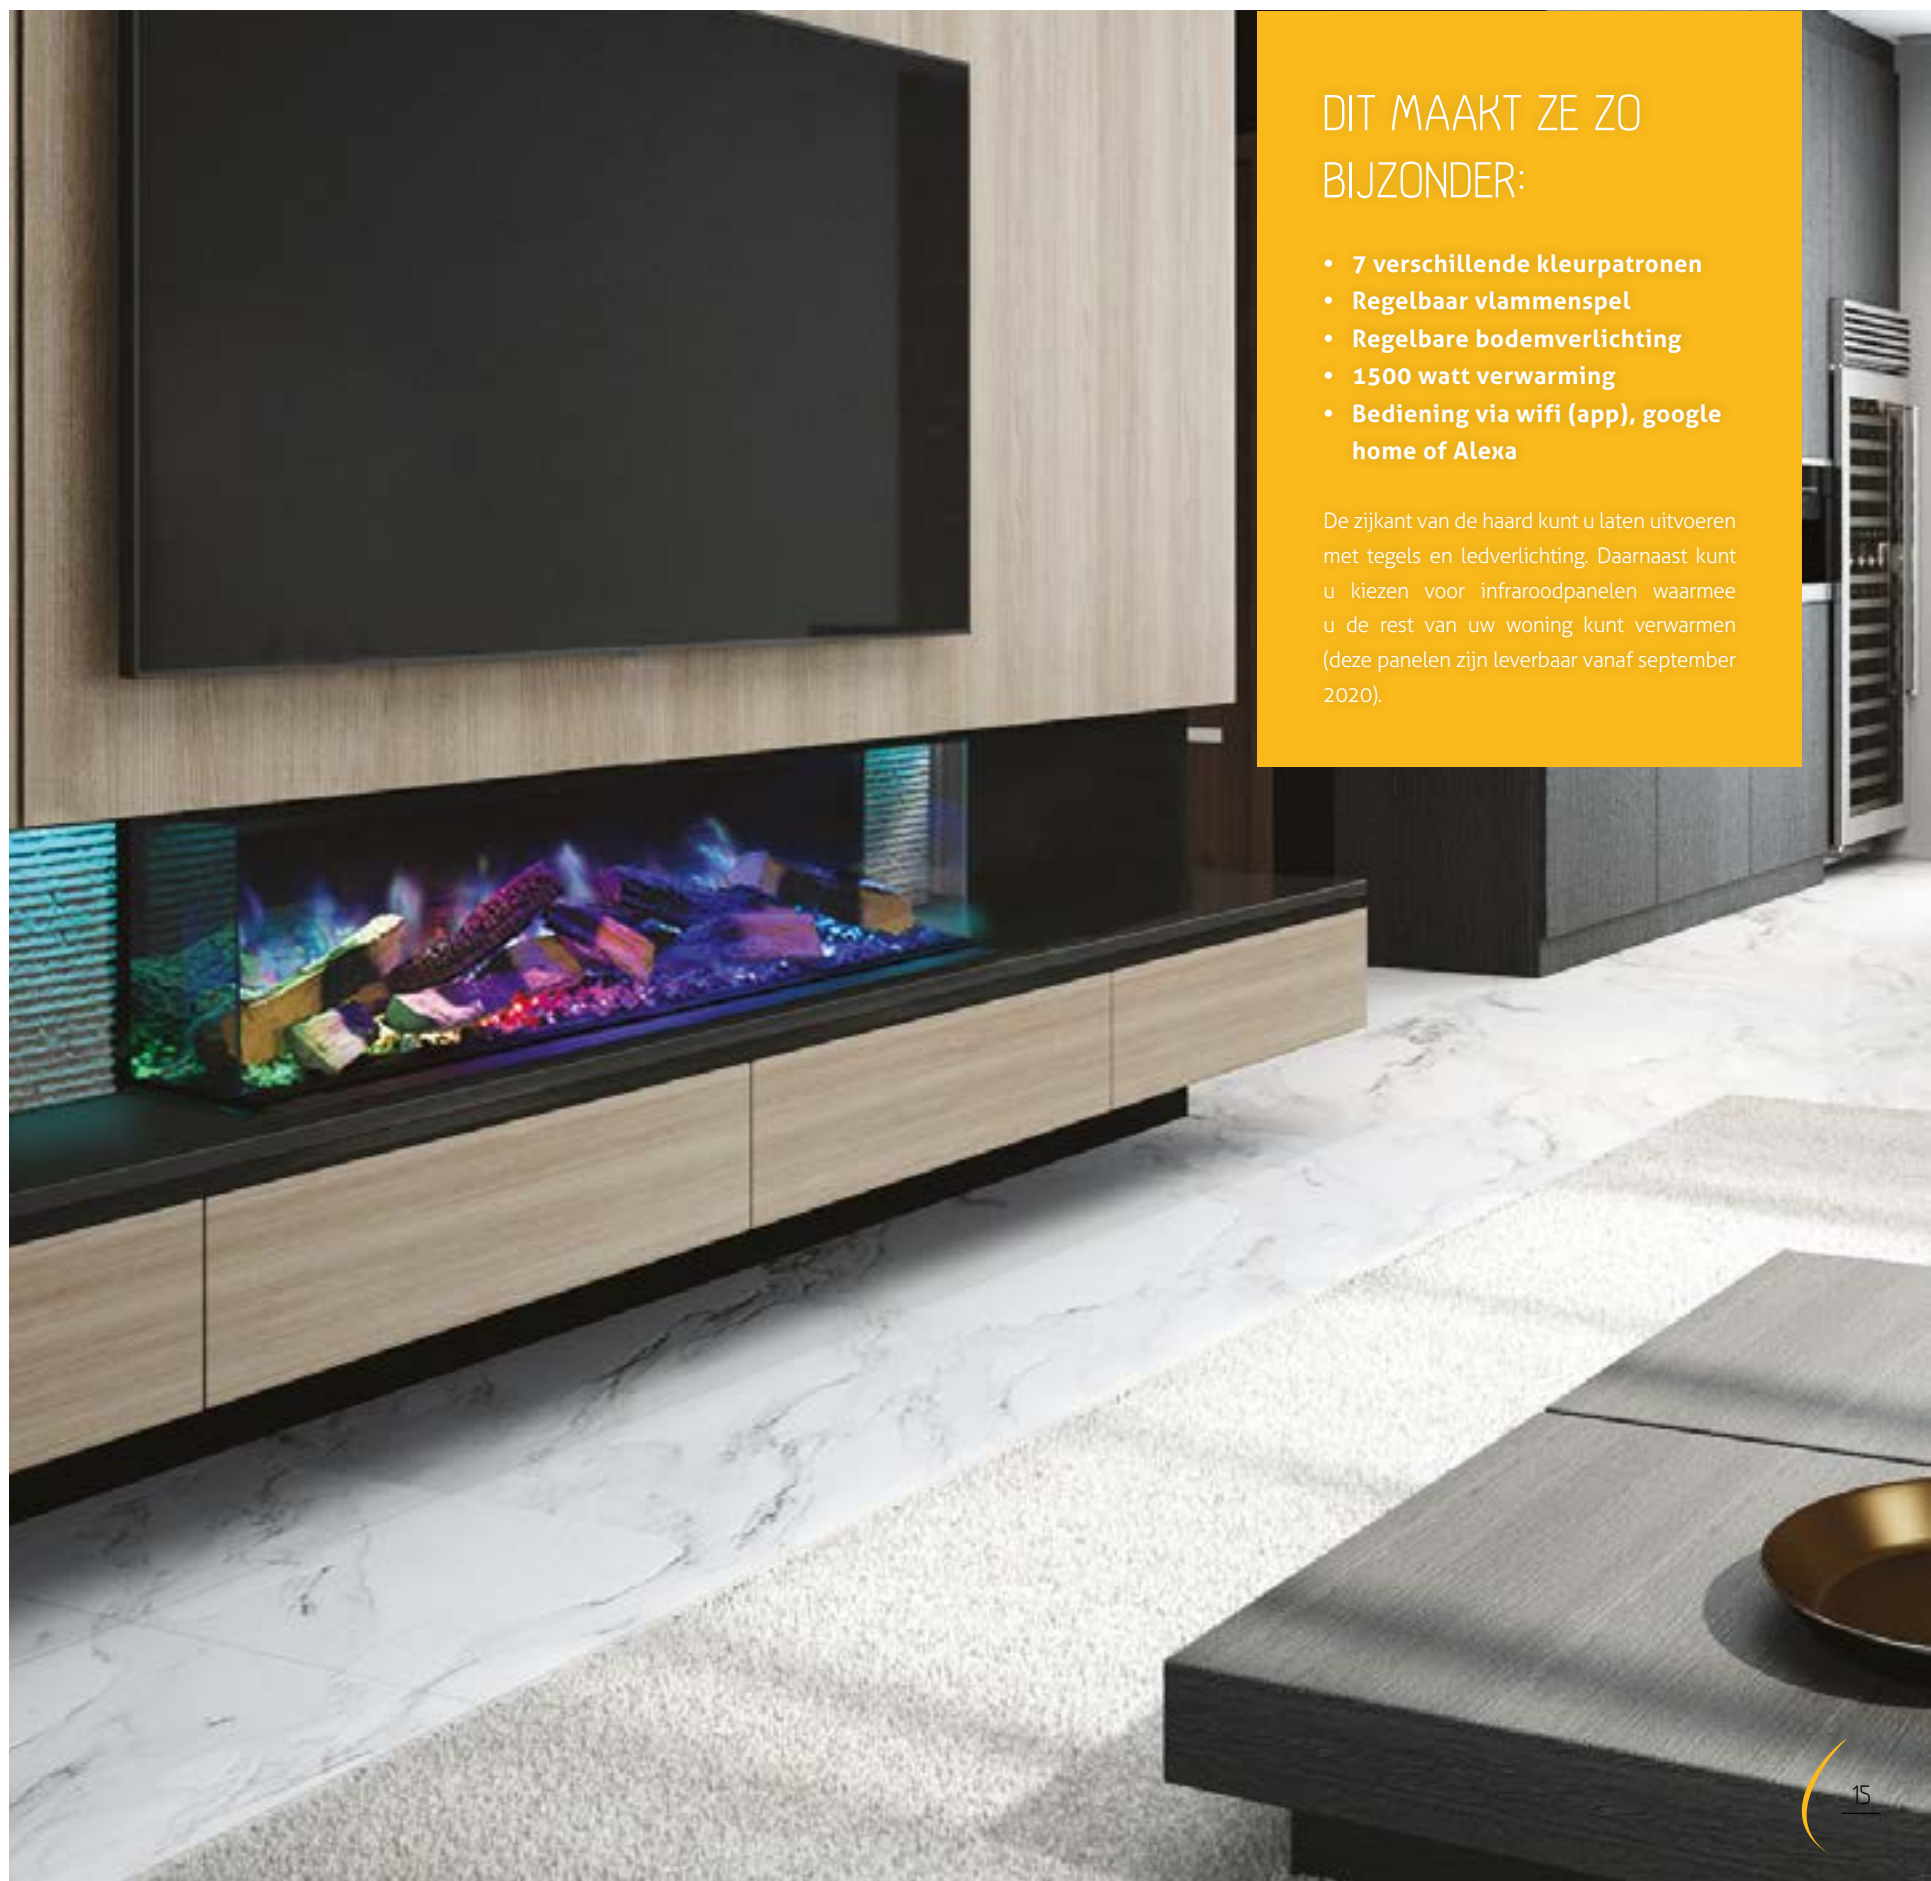

ONTDEK DE NIEUWSTE GENERATIE ELEKTRISCHE HAARDEN!

Het gemak van een elektrische haard, met de stijl en beleving van de bekende Element4 Club Series. Het lijkt onmogelijk, maar Element4 gaat de uitdaging aan! Onze nieuwste generatie elektrische clubhaarden vormt een indrukwekkende mix van een prachtig vlammspel, ingebouwde verwarming en stijlvolle bodemverlichting, gecombineerd met het gemak van elektrisch verwarmen.

DE NIEUWE ELEKTRISCHE HAARDEN ZIJN
LEVERBAAR IN DE VOLGENDE VARIANTEN:

- **CLUB 80H E** *Zie pagina: 34 / 60 / 86*
- **CLUB 100 E** *Zie pagina: 36 / 62 / 88*
- **CLUB 100 T E** *Zie pagina: 96*
- **CLUB 150 E** *Zie pagina: 38 / 64 / 90*
- **CLUB 240 E** *Zie pagina: 40 / 66 / 92*
- **CLUB Ovation** *Zie pagina: 100 / 102*

DIT MAAKT ZE ZO
BIJZONDER:

- 7 verschillende kleurpatronen
- Regelbaar vlammspel
- Regelbare bodemverlichting
- 1500 watt verwarming
- Bediening via wifi (app), google home of Alexa

De zijkant van de haard kunt u laten uitvoeren met tegels en ledverlichting. Daarnaast kunt u kiezen voor infraroodpanelen waarmee u de rest van uw woning kunt verwarmen (deze panelen zijn leverbaar vanaf september 2020).