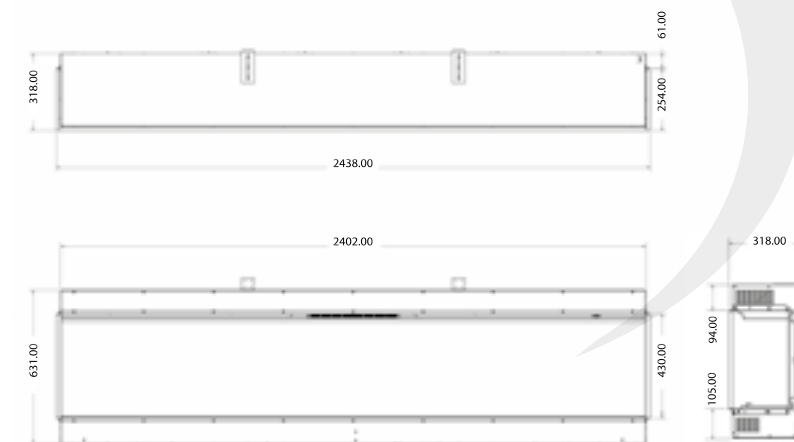

CLUB 240 E F

[DOWNLOAD PRODUCTBLAD](#)

[BEKIJK VIDEO HIER](#)

2400 mm ultra hd effect
1 & 2 kW heat outputs

Anti-reflective glass: Standaard
Houtset: Woodland of zilverberk