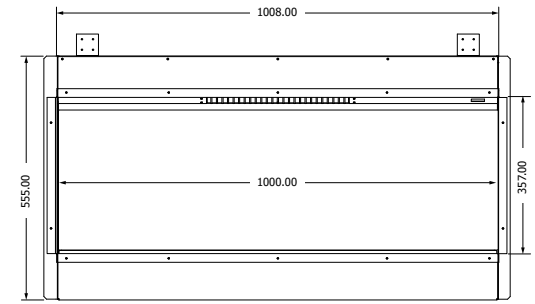

CLUB 80H E F

CLUB

[DOWNLOAD PRODUCTBLAD](#)

[BEKIJK VIDEO HIER](#)

 800 mm ultra hd effect
1,5 kW heat outputs

 Anti-reflective glass: Standaard
Houtset: Woodland of zilverberk

CLUB 100 E F

CLUB