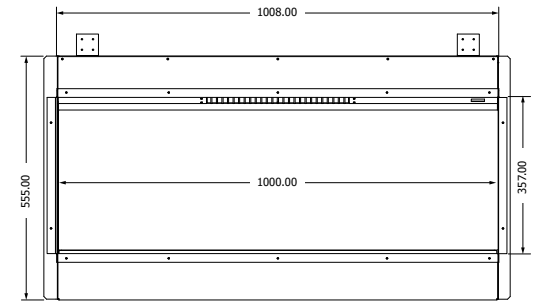

CLUB 80H E 3S

CLUB

[DOWNLOAD PRODUCTBLAD](#)

[BEKIJK VIDEO HIER](#)

 800 mm ultra hd effect
1,5 kW heat outputs

 Anti-reflective glass: Standaard
Houtset: Woodland of zilverberk

CLUB 100 E 3S

CLUB