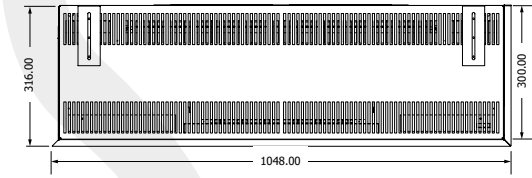

100 E C

[DOWNLOAD PRODUCTBLAD](#)

[BEKIJK VIDEO HIER](#)

1000 mm ultra hd effect
0,75 & 1,5 kW heat outputs

Anti-reflective glass: Standaard
Houtset: Woodland of zilverberk