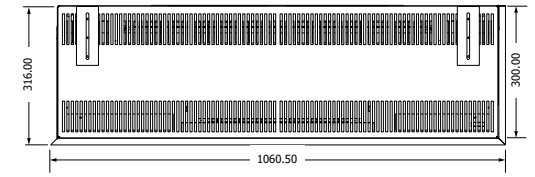

CLUB 80H E C

CLUB

[DOWNLOAD PRODUCTBLAD](#) 

[BEKIJK VIDEO HIER](#) 

 800 mm ultra hd effect
1,5 kW heat outputs

 Anti-reflective glass: Standaard
Houtset: Woodland of zilverberk

CLUB 100 E C

CLUB