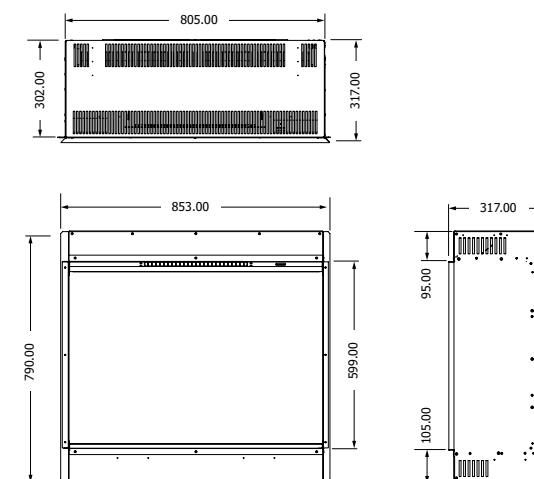

50 E F

[DOWNLOAD PRODUCTBLAD](#) 

[BEKIJK VIDEO HIER](#) 

 495 mm ultra hd effect
0,75 & 1,5 kW heat outputs

 Anti-reflective glass: Standaard
Houtset: Woodland of zilverberk

80H E F

[DOWNLOAD PRODUCTBLAD](#) 