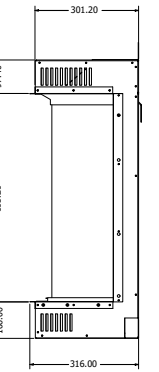

150 E 3S

DOWNLOAD PRODUCTBLAD 

BEKIJK VIDEO HIER 

 1500 mm ultra hd effect
0,75 & 1,5 kW heat outputs

 Anti-reflective glass: Standaard
Houtset: Woodland of zilverberk

150H E 3S

[DOWNLOAD PRODUCTBLAD](#) 

[BEKIJK VIDEO HIER](#) 