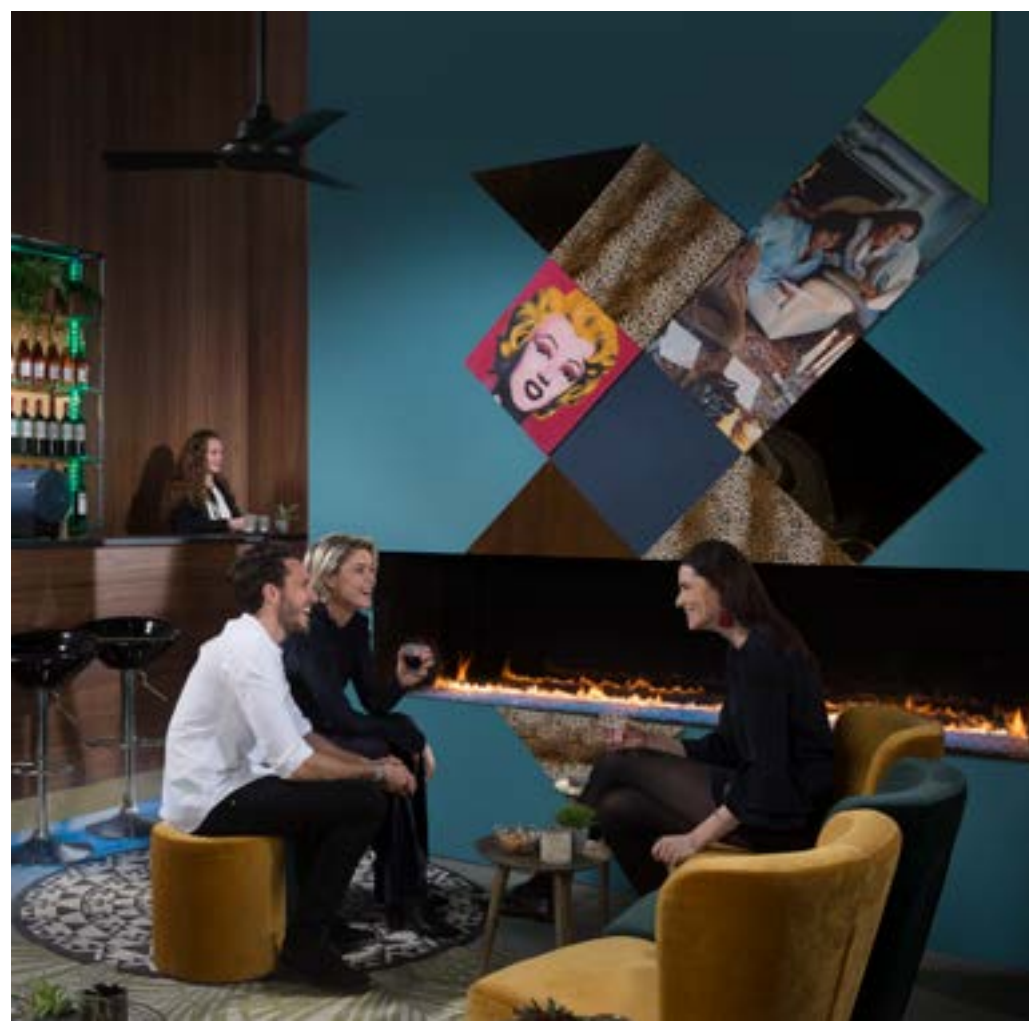

ELEMENT
CLUB SERIES **4**