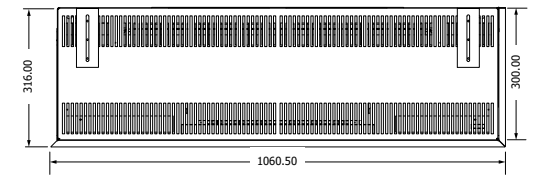

CLUB 80H E F

CLUB

[DOWNLOAD PRODUCTBLAD](#)

[BEKIJK VIDEO HIER](#)

 800 mm ultra hd effect
1,5 kW heat outputs

 Anti-reflective glass: Standaard
Houtset: Woodland of zilverberk

CLUB 100 E F

CLUB