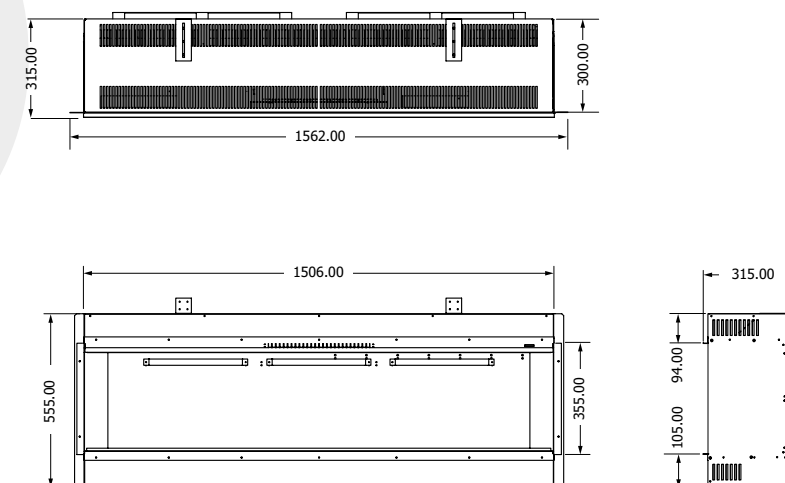

150 E F

DOWNLOAD PRODUCTBLAD

BEKIJK VIDEO HIER

1500 mm ultra hd effect
0,75 & 1,5 kW heat outputs

Anti-reflective glass: Standaard
Houtset: Woodland of zilverberk