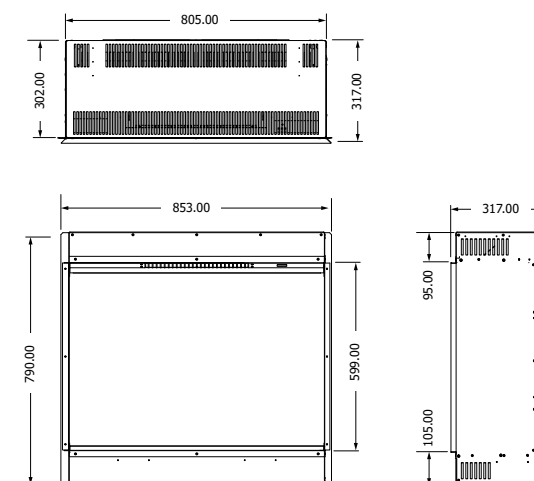

CLUB 80H E F

CLUB

[DOWNLOAD PRODUCTBLAD](#)

[BEKIJK VIDEO HIER](#)

800 mm ultra hd effect
1,5 kW heat outputs

Anti-reflective glass: Standaard
Houtset: Woodland of zilverberk