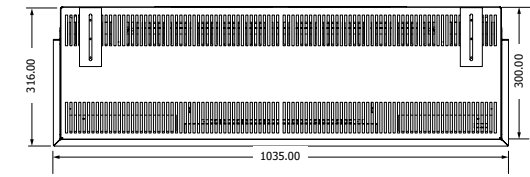

100 E 3S

[DOWNLOAD PRODUCTBLAD](#)

[BEKIJK VIDEO HIER](#)

1000 mm ultra hd effect
0,75 & 1,5 kW heat outputs

Anti-reflective glass: Standaard
Houtset: Woodland of zilverberk