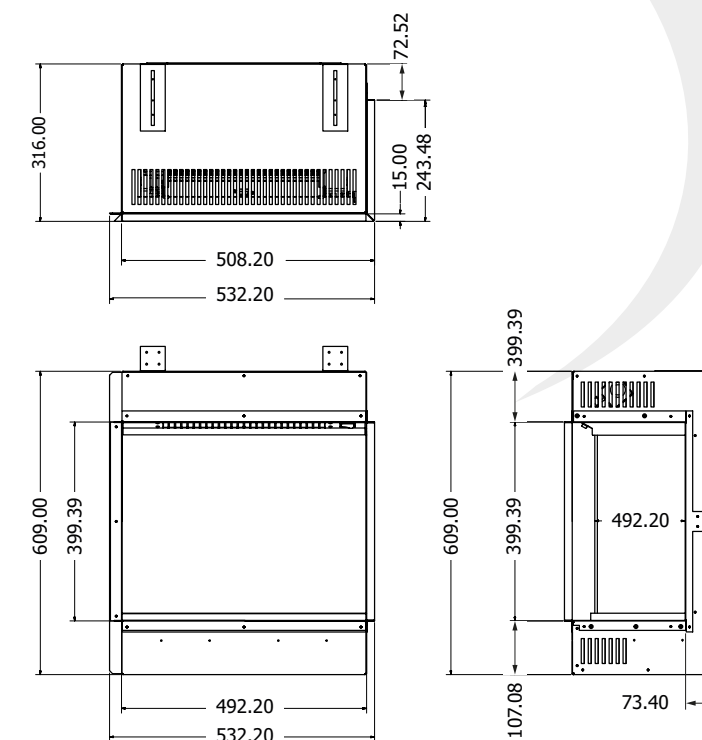

50 E C

DOWNLOAD PRODUCTBLAD 

BEKIJK VIDEO HIER 

 495 mm ultra hd effect
0,75 & 1,5 kW heat outputs

 Anti-reflective glass: Standaard
Houtset: Woodland of zilverberk

80H E C

[DOWNLOAD PRODUCTBLAD](#) 

[BEKIJK VIDEO HIER](#) 