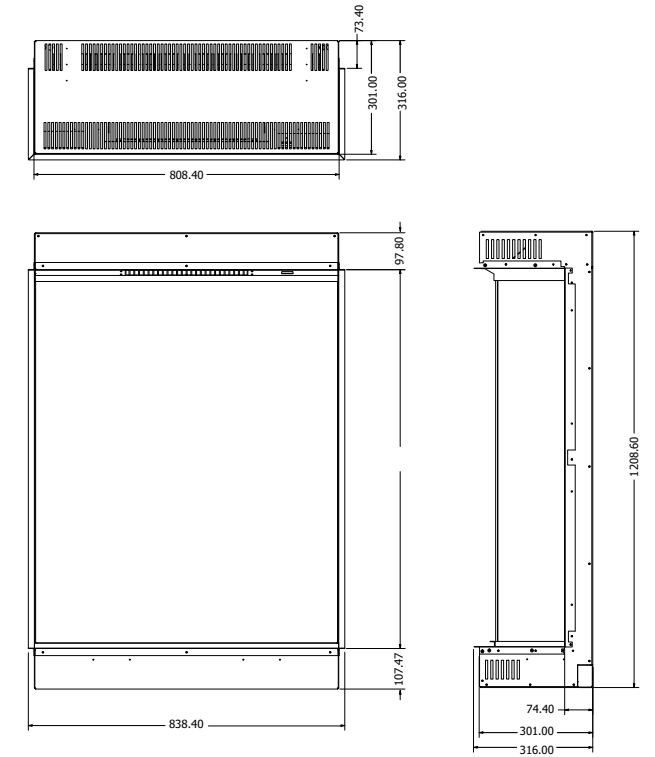

80XH E 3S

[DOWNLOAD PRODUCTBLAD](#)

[BEKIJK VIDEO HIER](#)

800 mm ultra hd effect
0,75 & 1,5 kW heat outputs

Anti-reflective glass: Standaard
Houtset: Woodland of zilverberk