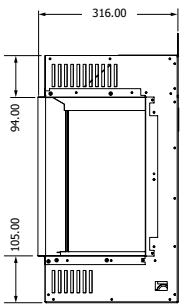

100 E C

[DOWNLOAD PRODUCTBLAD](#)

[BEKIJK VIDEO HIER](#)

1000 mm ultra hd effect
0,75 & 1,5 kW heat outputs

Anti-reflective glass: Standaard
Houtset: Woodland of zilverberk