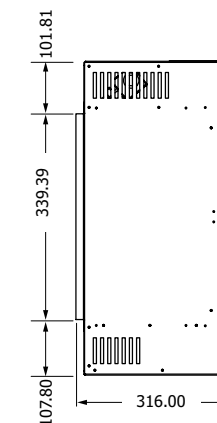

50 E F

[DOWNLOAD PRODUCTBLAD](#)

[BEKIJK VIDEO HIER](#)

495 mm ultra hd effect
0,75 & 1,5 kW heat outputs

Anti-reflective glass: Standaard
Houtset: Woodland of zilverberk