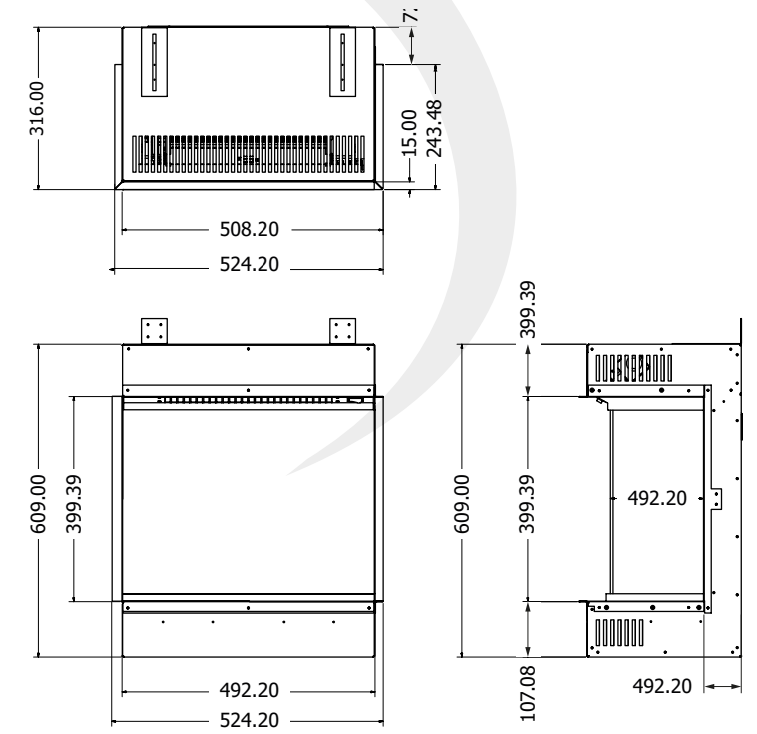

50 E 3S

E |
Mc

DOWNLOAD PRODUCTBLAD

BEKIJK VIDEO HIER

495 mm ultra hd effect
0,75 & 1,5 kW heat outputs

Anti-reflective glass: Standaard
Houtset: Woodland of zilverberk