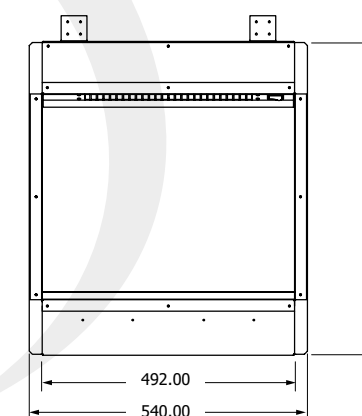

50 E F

[DOWNLOAD PRODUCTBLAD](#)

[BEKIJK VIDEO HIER](#)

495 mm ultra hd effect
0,75 & 1,5 kW heat outputs

Anti-reflective glass: Standaard
Houtset: Woodland of zilverberk