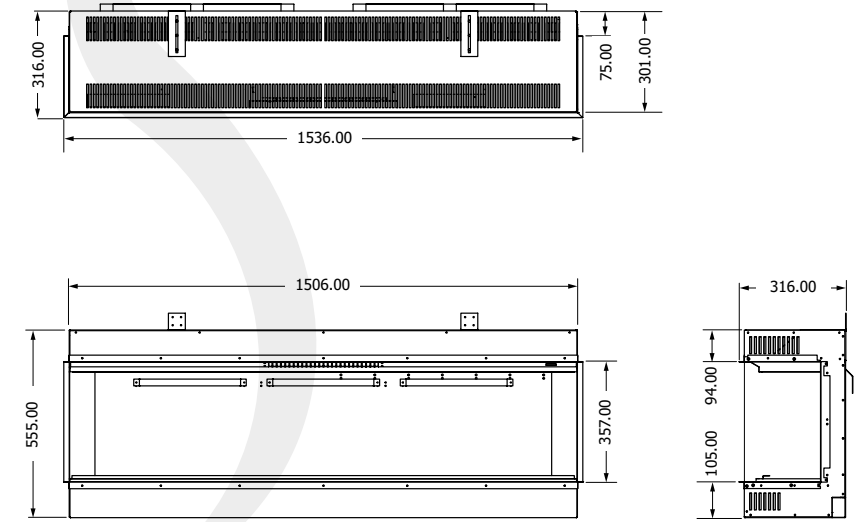

150 E 3S

DOWNLOAD PRODUCTBLAD

BEKIJK VIDEO HIER

1500 mm ultra hd effect
0,75 & 1,5 kW heat outputs

Anti-reflective glass: Standaard
Houtset: Woodland of zilverberk