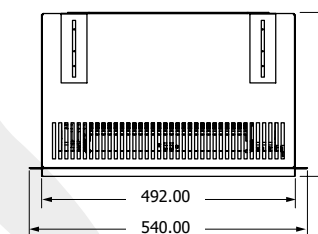

50 E F

[DOWNLOAD PRODUCTBLAD](#)

[BEKIJK VIDEO HIER](#)

495 mm ultra hd effect
0,75 & 1,5 kW heat outputs

Anti-reflective glass: Standaard
Houtset: Woodland of zilverberk