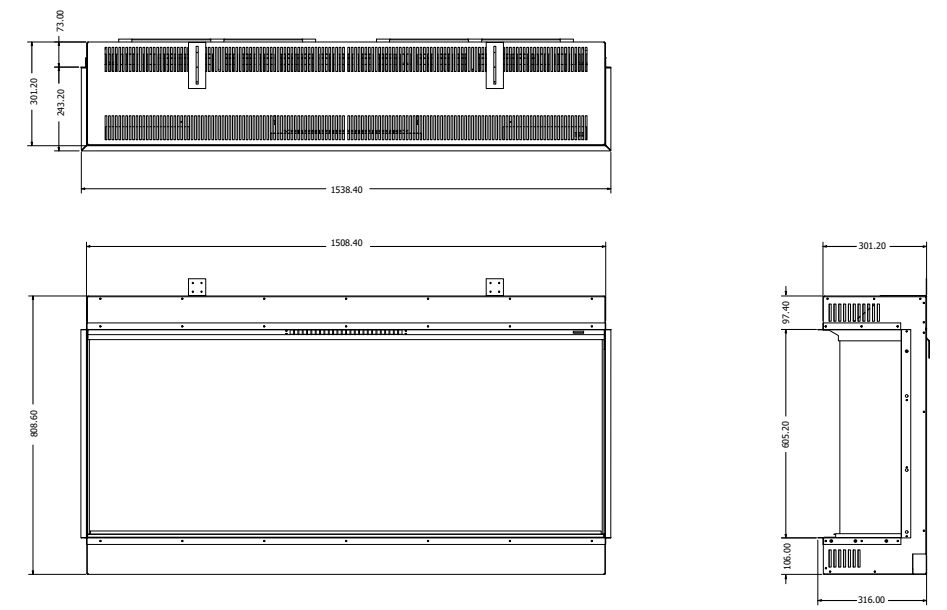

150 E F

DOWNLOAD PRODUCTBLAD 

BEKIJK VIDEO HIER 

 1500 mm ultra hd effect
0,75 & 1,5 kW heat outputs

 Anti-reflective glass: Standaard
Houtset: Woodland of zilverberk

150H E F

[DOWNLOAD PRODUCTBLAD](#)

[BEKIJK VIDEO HIER](#)