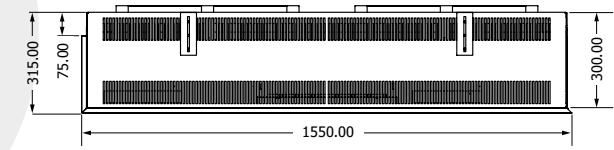

150 E C

DOWNLOAD PRODUCTBLAD

BEKIJK VIDEO HIER

1500 mm ultra hd effect
0,75 & 1,5 kW heat outputs

Anti-reflective glass: Standaard
Houtset: Woodland of zilverberk