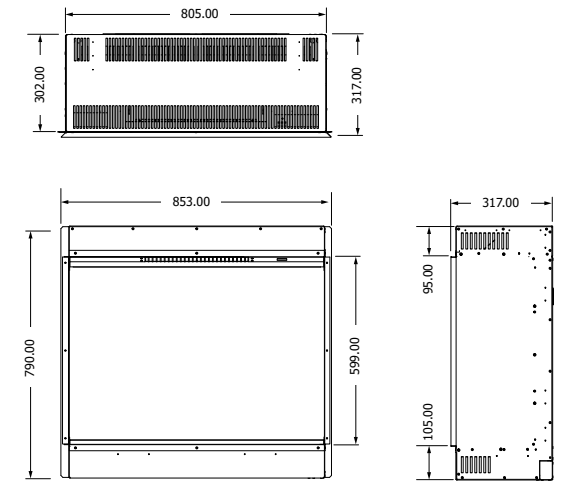

CLUB 80H E C

CLUB

[DOWNLOAD PRODUCTBLAD](#) 

[BEKIJK VIDEO HIER](#) 

 800 mm ultra hd effect
1,5 kW heat outputs

 Anti-reflective glass: Standaard
Houtset: Woodland of zilverberk

CLUB 100 E C

CLUB