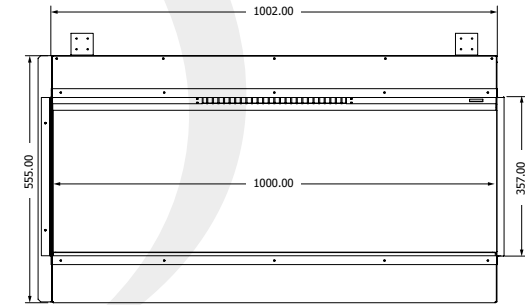

100 E C

[DOWNLOAD PRODUCTBLAD](#)

[BEKIJK VIDEO HIER](#)

1000 mm ultra hd effect
0,75 & 1,5 kW heat outputs

Anti-reflective glass: Standaard
Houtset: Woodland of zilverberk