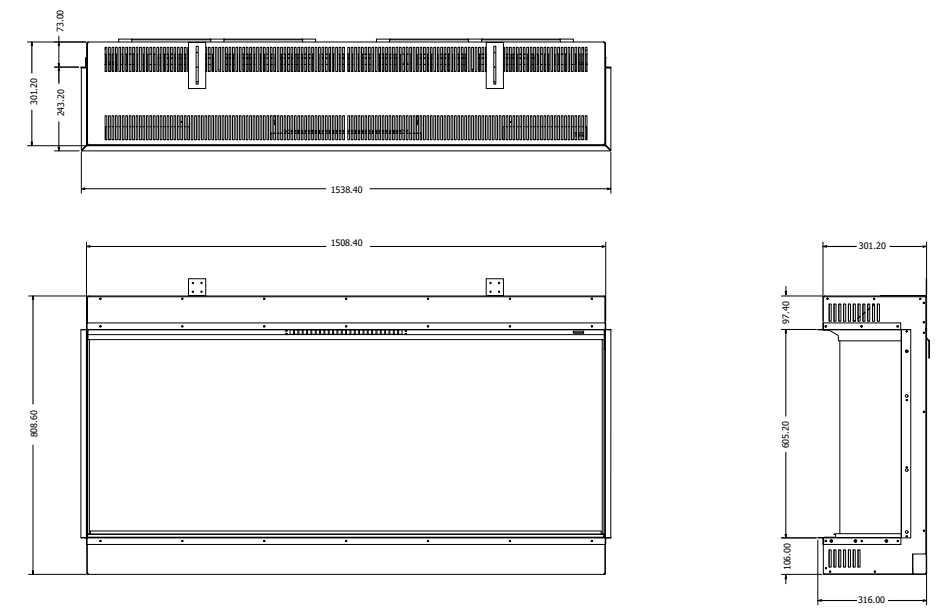

150 E C

DOWNLOAD PRODUCTBLAD 

BEKIJK VIDEO HIER 

 1500 mm ultra hd effect
0,75 & 1,5 kW heat outputs

 Anti-reflective glass: Standaard
Houtset: Woodland of zilverberk

150H E C

[DOWNLOAD PRODUCTBLAD](#) 

[BEKIJK VIDEO HIER](#) 