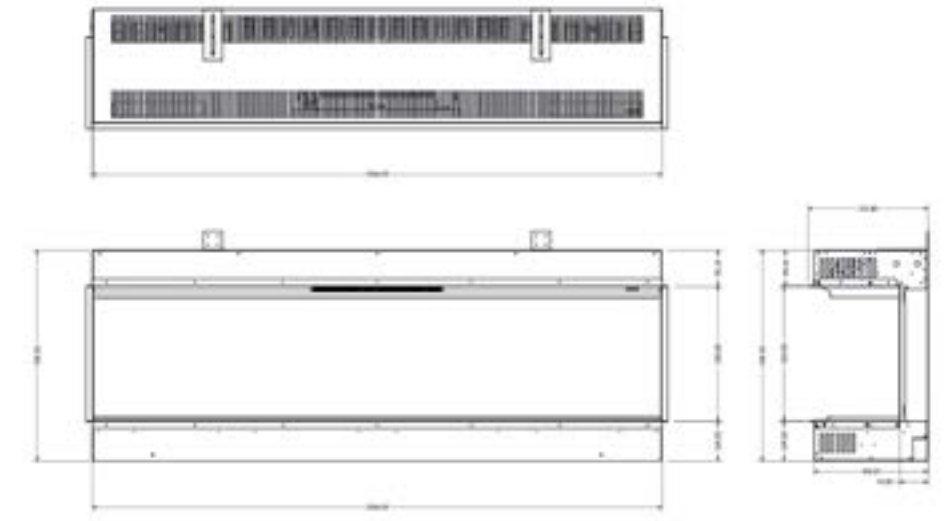

CLUB 150 E 3S

CLUB

DOWNLOAD PRODUCTBLAD

BEKIJK VIDEO HIER

1500 mm ultra hd effect
1,5 kW heat outputs

Anti-reflective glass: Standaard
Houtset: Woodland of zilverberk