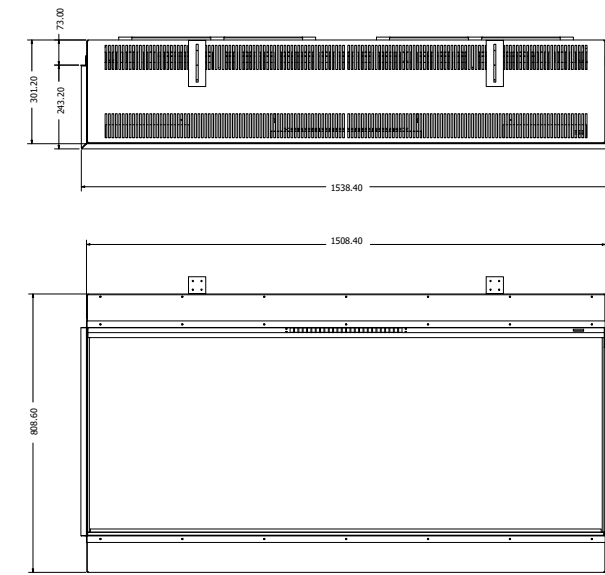

150 E 3S

DOWNLOAD PRODUCTBLAD 

BEKIJK VIDEO HIER 

 1500 mm ultra hd effect
0,75 & 1,5 kW heat outputs

 Anti-reflective glass: Standaard
Houtset: Woodland of zilverberk

150H E 3S

[DOWNLOAD PRODUCTBLAD](#) 

[BEKIJK VIDEO HIER](#) 