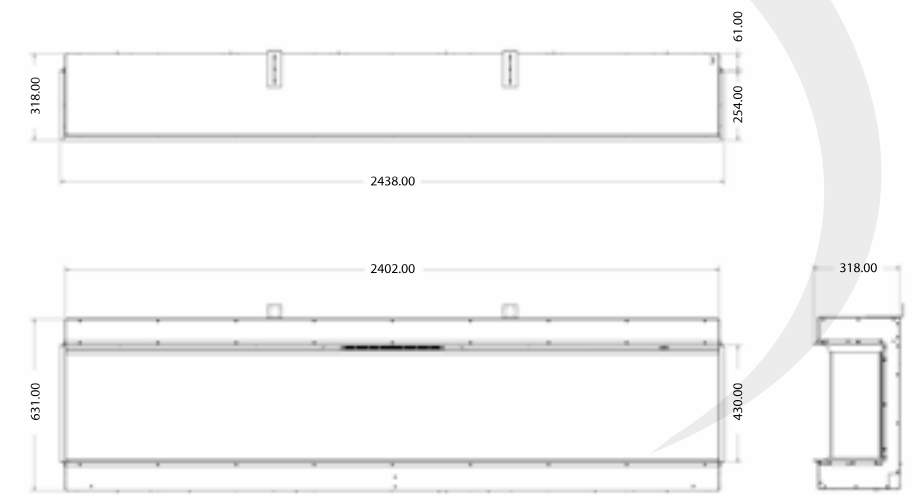

240 E 3S

[DOWNLOAD PRODUCTBLAD](#)

[BEKIJK VIDEO HIER](#)

2400 mm ultra hd effect
1 & 2 kW heat outputs

Anti-reflective glass: Standaard
Houtset: Woodland of zilverberk