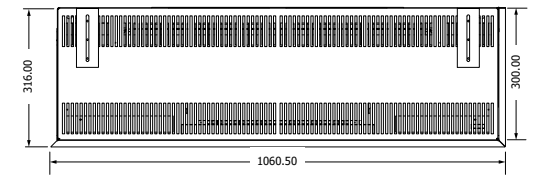

CLUB 80H E 3S

CLUB

[DOWNLOAD PRODUCTBLAD](#)

[BEKIJK VIDEO HIER](#)

 800 mm ultra hd effect
1,5 kW heat outputs

 Anti-reflective glass: Standaard
Houtset: Woodland of zilverberk

CLUB 100 E 3S

CLUB