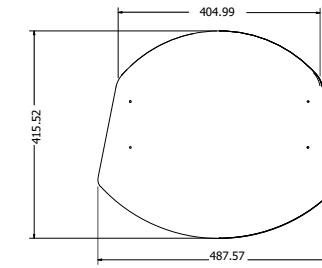

CLUB OVATION E WIT

DOWNLOAD PRODUCTBLAD

BEKIJK VIDEO HIER

Ook in het zwart leverbaar (zie volgende pagina)

400 mm ultra hd effect
1,5 kW heat outputs

Anti-reflective glass: Standaard
Houtset: Woodland of zilverberk