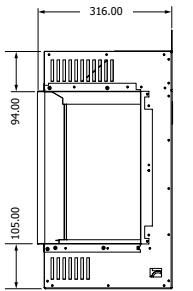

100 E F

[DOWNLOAD PRODUCTBLAD](#)

[BEKIJK VIDEO HIER](#)

1000 mm ultra hd effect
0,75 & 1,5 kW heat outputs

Anti-reflective glass: Standaard
Houtset: Woodland of zilverberk