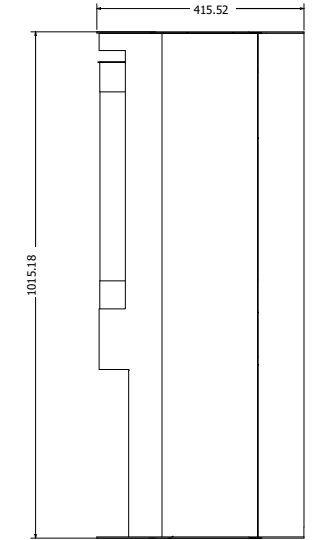

CLUB OVATION E WIT

DOWNLOAD PRODUCTBLAD

BEKIJK VIDEO HIER

Ook in het zwart leverbaar (zie volgende pagina)

400 mm ultra hd effect
1,5 kW heat outputs

Anti-reflective glass: Standaard
Houtset: Woodland of zilverberk