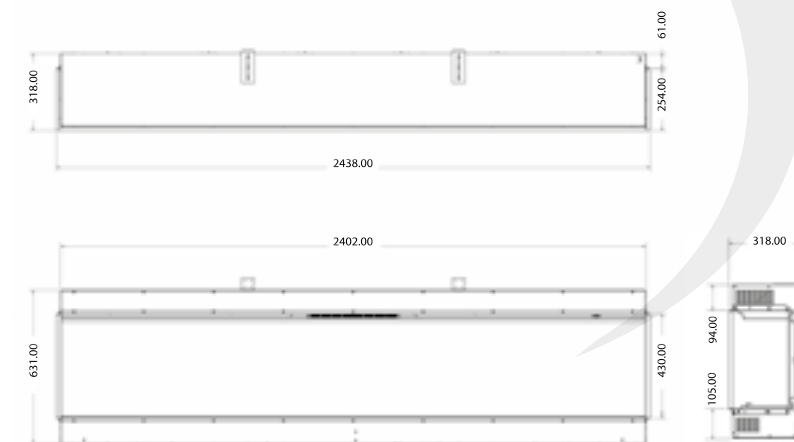

CLUB 240 E C

[DOWNLOAD PRODUCTBLAD](#)

[BEKIJK VIDEO HIER](#)

2400 mm ultra hd effect
1 & 2 kW heat outputs

Anti-reflective glass: Standaard
Houtset: Woodland of zilverberk