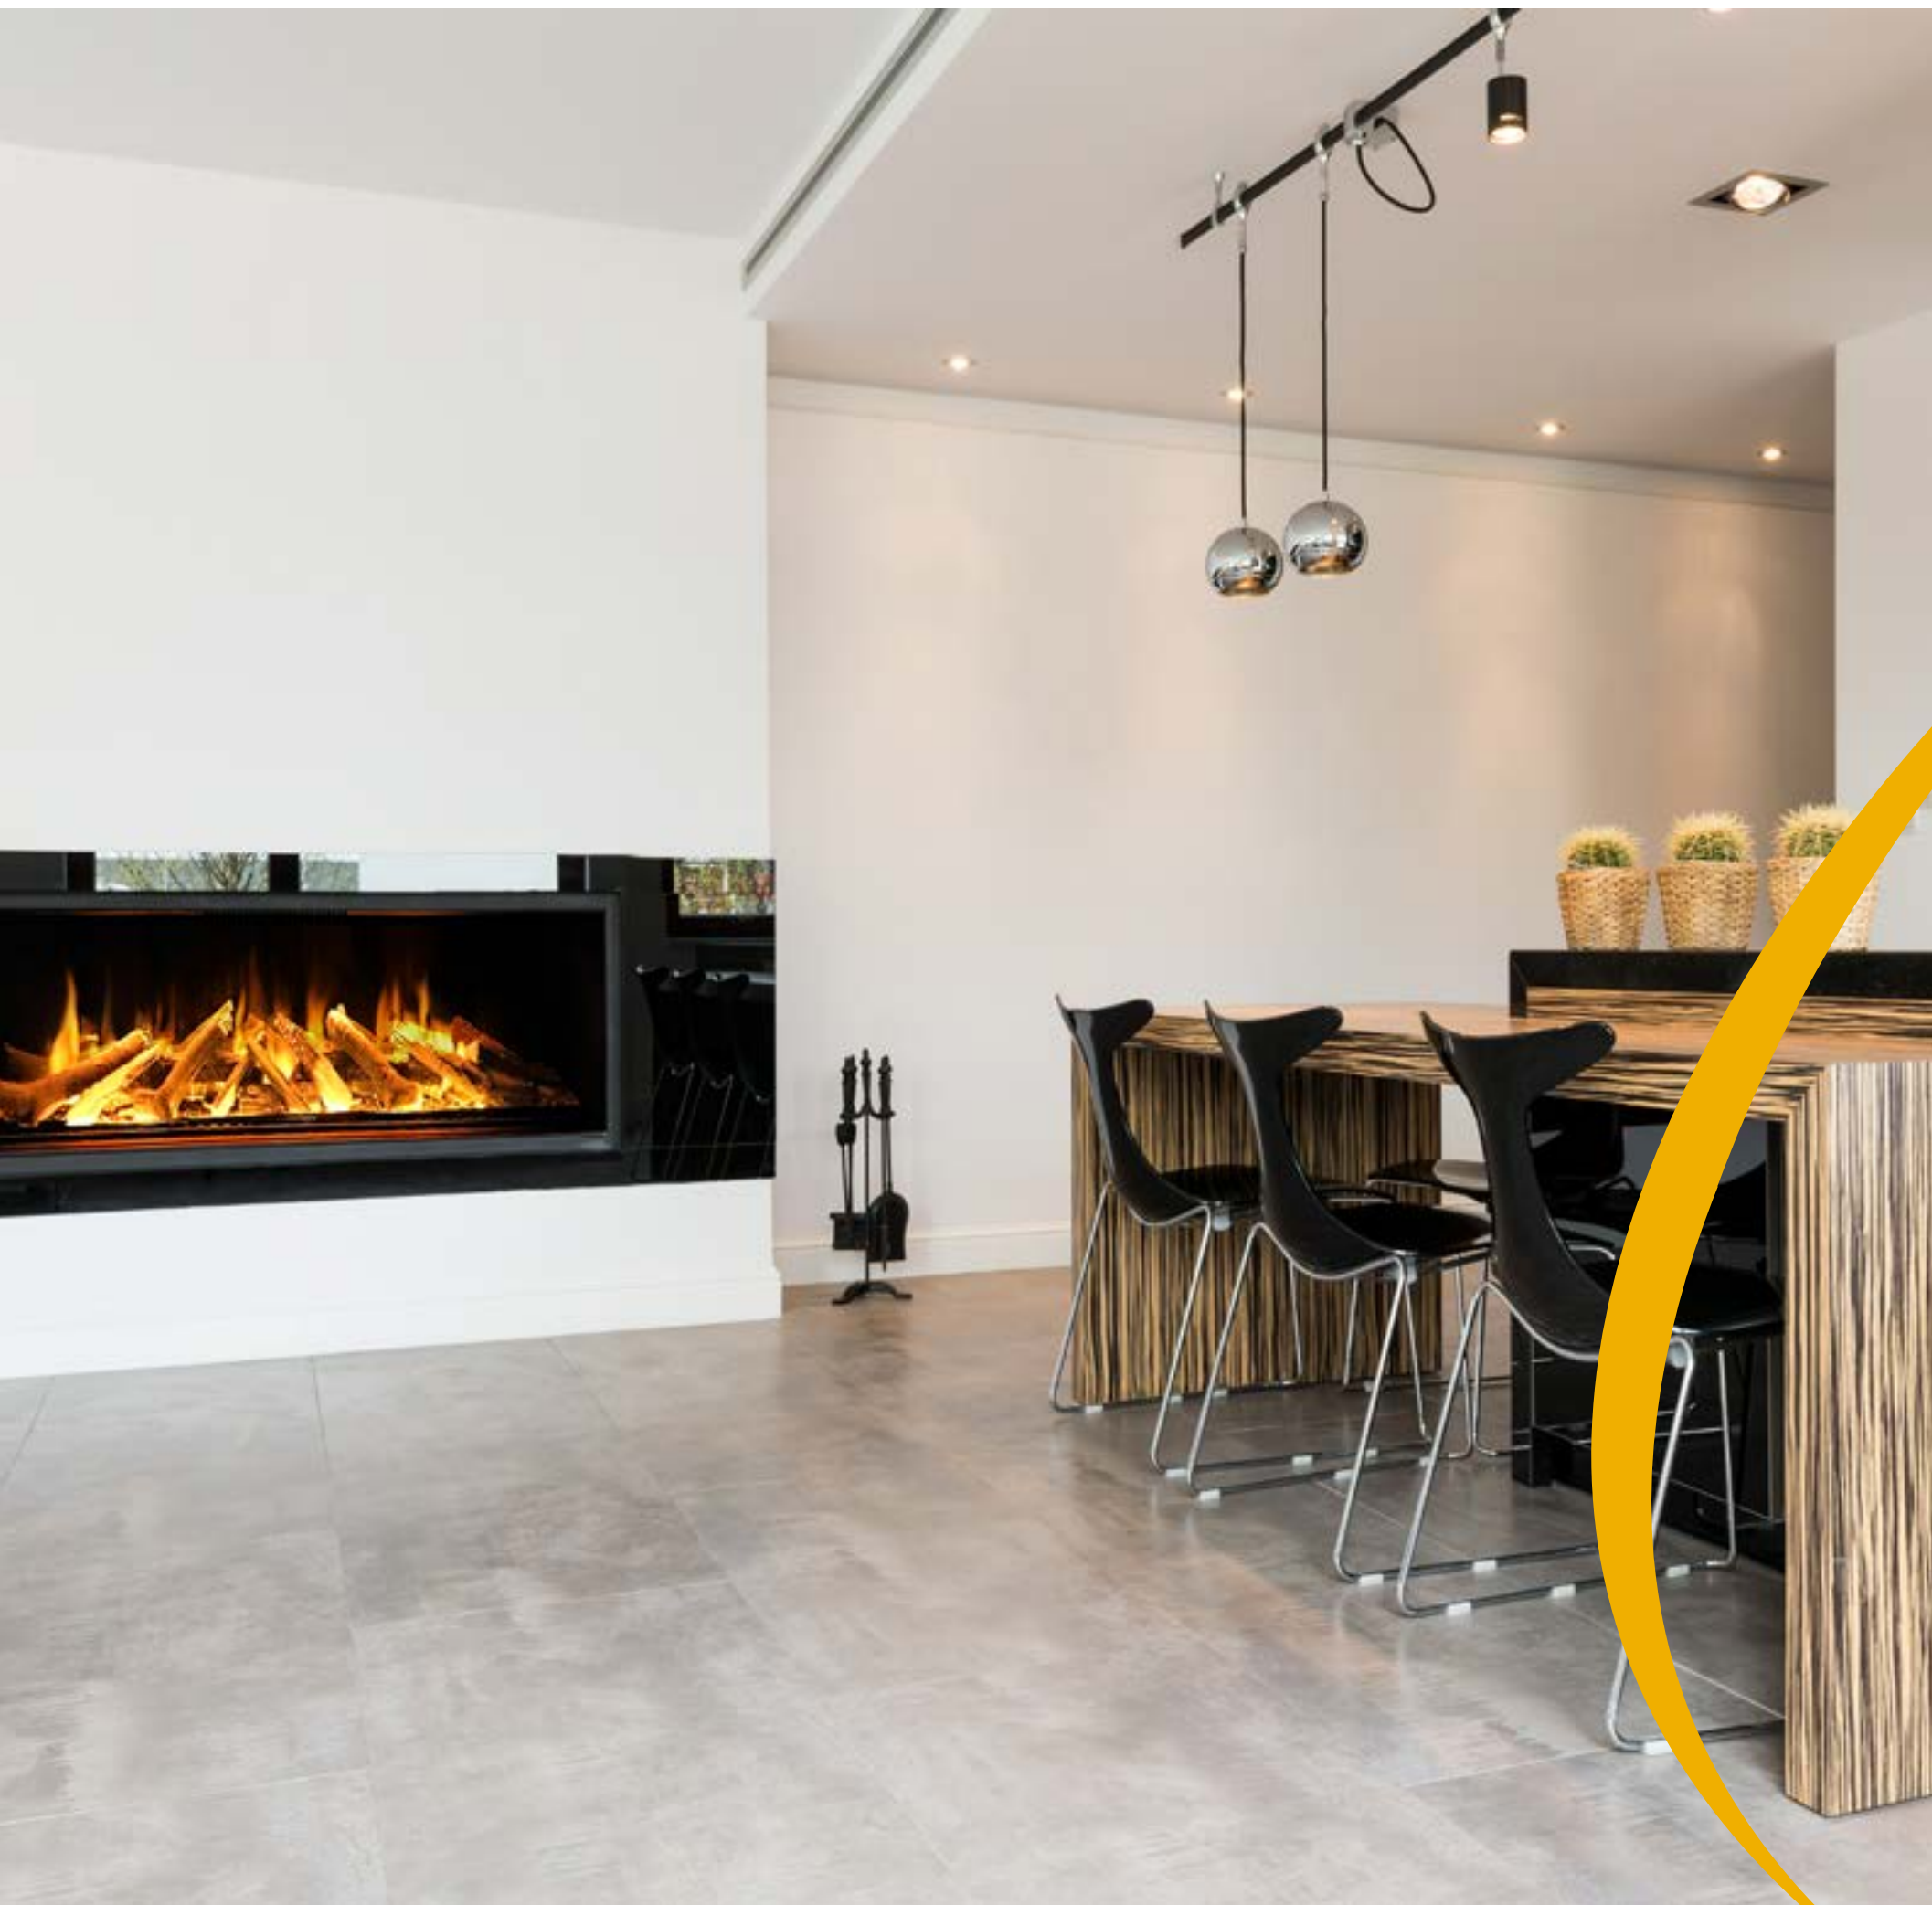

Introductie

FRONTHAARDEN

De fronthaard is een echte klassieker onder de haarden. Dit type haard beschikt over één glasplaat en biedt aan de voorzijde een schitterend zicht op het vuur. U kunt de fronthaard perfect toepassen in een schouw of bijpassende ombouw. U heeft al een elektrische fronthaard vanaf slechts 25 centimeter inbouwdiepte. Zo maakt u optimaal gebruik van de (beperkte) ruimte. Laat u inspireren door onze collectie en ontdek welke fronthaard het beste aansluit bij uw wensen.