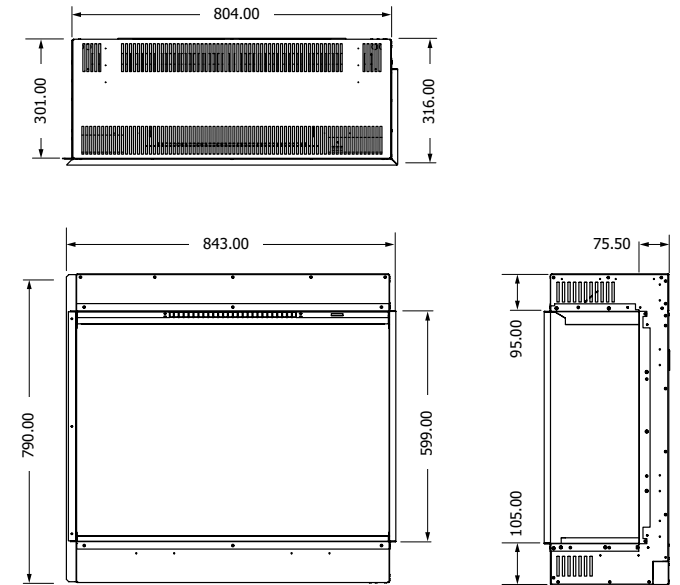

50 E C

DOWNLOAD PRODUCTBLAD 

BEKIJK VIDEO HIER 

 495 mm ultra hd effect
0,75 & 1,5 kW heat outputs

 Anti-reflective glass: Standaard
Houtset: Woodland of zilverberk

80H E C

[DOWNLOAD PRODUCTBLAD](#) 

[BEKIJK VIDEO HIER](#) 