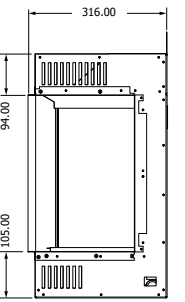

CLUB 80H E C

CLUB

[DOWNLOAD PRODUCTBLAD](#) 

[BEKIJK VIDEO HIER](#) 

 800 mm ultra hd effect
1,5 kW heat outputs

 Anti-reflective glass: Standaard
Houtset: Woodland of zilverberk

CLUB 100 E C

CLUB