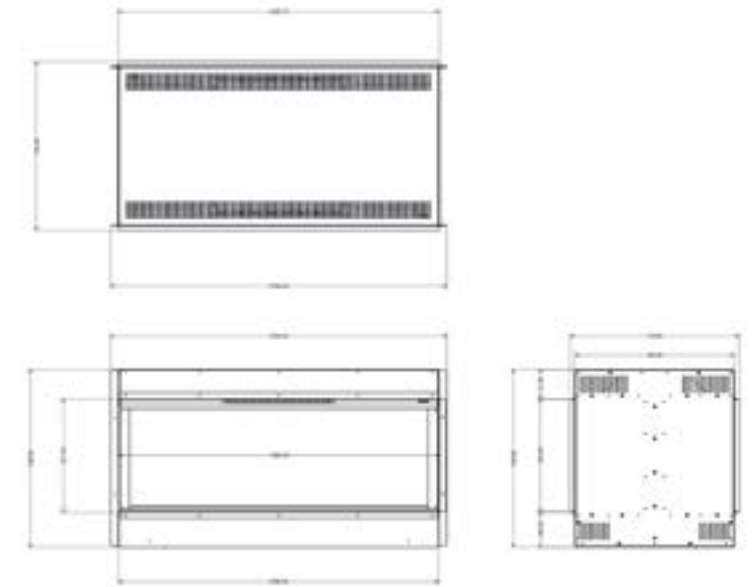

CLUB 100 T E

CLUB

[DOWNLOAD PRODUCTBLAD](#)

[BEKIJK VIDEO HIER](#)

1000 mm ultra hd effect
1,5 kW heat outputs

Anti-reflective glass: Standaard
Houtset: Woodland of zilverberk