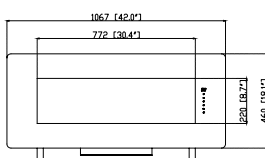

# Winslow 36" | 42" | 48"

## Afmetingen

Alle afmetingen zijn in mm

Winslow 36"

Winslow 42"

Winslow 48"

		Winslow 36"	Winslow 42"	Winslow 48"
<b>Algemene specificaties</b>	Vuursysteem	Multi-vlam	Multi-vlam	Multi-vlam
	Artikelnummer	221170	221180	221190
	EAN-code	8716412221170	8716412221187	8716412221194
	Model	Hangend	Hangend	Hangend
	Zicht op het vuur	1-zijdig	1-zijdig	1-zijdig
	Kleur	Zwart	Zwart	Zwart
	Decoratie / vuurbed	Houtblokken, Acrylic ice en Kiezels	Houtblokken, Acrylic ice en Kiezels	Houtblokken, Acrylic ice en Kiezels
<b>Productafmeting</b>	Vuurbeeld (BxH)	62 x 19 cm	77,2 x 22 cm	92,4 x 22 cm
	Buitenmaten BxHxD	91,5 x 44 x 12,8 cm	106,7 x 46 x 12,8 cm	121,9 x 46 x 12,8 cm
<b>Functies</b>	Warmteafgifte	Ja	Ja	Ja
	Thermostaat	Ja	Ja	Ja
	Afstandsbediening	Ja	Ja	Ja
	Handmatige bediening direct bij de haard mogelijk ja / nee	Ja	Ja	Ja
	Lampmodule	LED	LED	LED
	Geluidsmodule	Ja	Ja	Ja
	Instellingen kleureffecten	Vuurbed in meerdere kleuren	Vuurbed in meerdere kleuren	Vuurbed in meerdere kleuren
<b>Verbruik</b>	Warmte-instelling 1 in W	1300W	1300W	1300W
	Warmte-instelling 2 in W	1600W	1600W	1600W
	Alleen vlamwerking	7,8W	7,8W	7,8W
	Max. verbruik	1600W	1600W	1600W
<b>Voltage</b>	Spanning/elektrische frequentie	220 - 240V / 50Hz	220 - 240V / 50Hz	220 - 240V / 50Hz
<b>Specificaties</b>	Productgewicht in kg	11,75	15,3	16,5
	Kabellengte	1,8	1,8	1,8
	Garantie	2 jaar	2 jaar	2 jaar