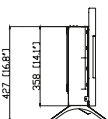

# Winslow 36" | 42" | 48"

## Afmetingen

Alle afmetingen zijn in mm

Winslow 36"

Winslow 42"

Winslow 48"

		Winslow 36"	Winslow 42"	Winslow 48"
<b>Algemene specificaties</b>	Vuursysteem	Multi-vlam	Multi-vlam	Multi-vlam
	Artikelnummer	221170	221180	221190
	EAN-code	8716412221170	8716412221187	8716412221194
	Model	Hangend	Hangend	Hangend
	Zicht op het vuur	1-zijdig	1-zijdig	1-zijdig
	Kleur	Zwart	Zwart	Zwart
	Decoratie / vuurbed	Houtblokken, Acrylic ice en Kiezels	Houtblokken, Acrylic ice en Kiezels	Houtblokken, Acrylic ice en Kiezels
<b>Productafmeting</b>	Vuurbeeld (BxH)	62 x 19 cm	77,2 x 22 cm	92,4 x 22 cm
	Buitenmaten BxHxD	91,5 x 44 x 12,8 cm	106,7 x 46 x 12,8 cm	121,9 x 46 x 12,8 cm
<b>Functies</b>	Warmteafgifte	Ja	Ja	Ja
	Thermostaat	Ja	Ja	Ja
	Afstandsbediening	Ja	Ja	Ja
	Handmatige bediening direct bij de haard mogelijk ja / nee	Ja	Ja	Ja
	Lampmodule	LED	LED	LED
	Geluidsmodule	Ja	Ja	Ja
	Instellingen kleureffecten	Vuurbed in meerdere kleuren	Vuurbed in meerdere kleuren	Vuurbed in meerdere kleuren
<b>Verbruik</b>	Warmte-instelling 1 in W	1300W	1300W	1300W
	Warmte-instelling 2 in W	1600W	1600W	1600W
	Alleen vlamwerking	7,8W	7,8W	7,8W
	Max. verbruik	1600W	1600W	1600W
<b>Voltage</b>	Spanning/elektrische frequentie	220 - 240V / 50Hz	220 - 240V / 50Hz	220 - 240V / 50Hz
<b>Specificaties</b>	Productgewicht in kg	11,75	15,3	16,5
	Kabellengte	1,8	1,8	1,8
	Garantie	2 jaar	2 jaar	2 jaar