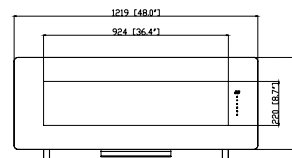

## Afmetingen

Alle afmetingen zijn in mm

Winslow 36"

Winslow 42"

Winslow 48"

		Winslow 36"	Winslow 42"	Winslow 48"
<b>Algemene specificaties</b>	Vuursysteem	Multi-vlam	Multi-vlam	Multi-vlam
	Artikelnummer	221170	221180	221190
	EAN-code	8716412221170	8716412221187	8716412221194
	Model	Hangend	Hangend	Hangend
	Zicht op het vuur	1-zijdig	1-zijdig	1-zijdig
	Kleur	Zwart	Zwart	Zwart
	Decoratie / vuurbed	Houtblokken, Acrylic ice en Kiezels	Houtblokken, Acrylic ice en Kiezels	Houtblokken, Acrylic ice en Kiezels
<b>Productafmeting</b>	Vuurbeeld (BxH)	62 x 19 cm	77,2 x 22 cm	92,4 x 22 cm
	Buitenmaten BxHxD	91,5 x 44 x 12,8 cm	106,7 x 46 x 12,8 cm	121,9 x 46 x 12,8 cm
<b>Functies</b>	Warmteafgifte	Ja	Ja	Ja
	Thermostaat	Ja	Ja	Ja
	Afstandsbediening	Ja	Ja	Ja
	Handmatige bediening direct bij de haard mogelijk ja / nee	Ja	Ja	Ja
	Lampmodule	LED	LED	LED
	Geluidsmodule	Ja	Ja	Ja
	Instellingen kleureffecten	Vuurbed in meerdere kleuren	Vuurbed in meerdere kleuren	Vuurbed in meerdere kleuren
<b>Verbruik</b>	Warmte-instelling 1 in W	1300W	1300W	1300W
	Warmte-instelling 2 in W	1600W	1600W	1600W
	Alleen vlamwerking	7,8W	7,8W	7,8W
	Max. verbruik	1600W	1600W	1600W
<b>Voltage</b>	Spanning/elektrische frequentie	220 - 240V / 50Hz	220 - 240V / 50Hz	220 - 240V / 50Hz
<b>Specificaties</b>	Productgewicht in kg	11,75	15,3	16,5
	Kabellengte	1,8	1,8	1,8
	Garantie	2 jaar	2 jaar	2 jaar