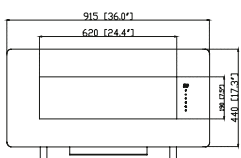

# Winslow 36" | 42" | 48"

## Afmetingen

Alle afmetingen zijn in mm

Winslow 36"

Winslow 42"

Winslow 48"

		Winslow 36"	Winslow 42"	Winslow 48"
<b>Algemene specificaties</b>	Vuursysteem	Multi-vlam	Multi-vlam	Multi-vlam
	Artikelnummer	221170	221180	221190
	EAN-code	8716412221170	8716412221187	8716412221194
	Model	Hangend	Hangend	Hangend
	Zicht op het vuur	1-zijdig	1-zijdig	1-zijdig
	Kleur	Zwart	Zwart	Zwart
	Decoratie / vuurbed	Houtblokken, Acrylic ice en Kiezels	Houtblokken, Acrylic ice en Kiezels	Houtblokken, Acrylic ice en Kiezels
<b>Productafmeting</b>	Vuurbeeld (BxH)	62 x 19 cm	77,2 x 22 cm	92,4 x 22 cm
	Buitenmaten BxHxD	91,5 x 44 x 12,8 cm	106,7 x 46 x 12,8 cm	121,9 x 46 x 12,8 cm
<b>Functies</b>	Warmteafgifte	Ja	Ja	Ja
	Thermostaat	Ja	Ja	Ja
	Afstandsbediening	Ja	Ja	Ja
	Handmatige bediening direct bij de haard mogelijk ja / nee	Ja	Ja	Ja
	Lampmodule	LED	LED	LED
	Geluidsmodule	Ja	Ja	Ja
	Instellingen kleureffecten	Vuurbed in meerdere kleuren	Vuurbed in meerdere kleuren	Vuurbed in meerdere kleuren
<b>Verbruik</b>	Warmte-instelling 1 in W	1300W	1300W	1300W
	Warmte-instelling 2 in W	1600W	1600W	1600W
	Alleen vlamwerking	7,8W	7,8W	7,8W
	Max. verbruik	1600W	1600W	1600W
<b>Voltage</b>	Spanning/elektrische frequentie	220 - 240V / 50Hz	220 - 240V / 50Hz	220 - 240V / 50Hz
<b>Specificaties</b>	Productgewicht in kg	11,75	15,3	16,5
	Kabellengte	1,8	1,8	1,8
	Garantie	2 jaar	2 jaar	2 jaar