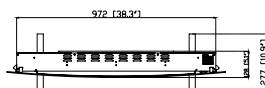

# Winslow 36" | 42" | 48"

## Afmetingen

Alle afmetingen zijn in mm

Winslow 36"

Winslow 42"

Winslow 48"

		Winslow 36"	Winslow 42"	Winslow 48"
<b>Algemene specificaties</b>	Vuursysteem	Multi-vlam	Multi-vlam	Multi-vlam
	Artikelnummer	221170	221180	221190
	EAN-code	8716412221170	8716412221187	8716412221194
	Model	Hangend	Hangend	Hangend
	Zicht op het vuur	1-zijdig	1-zijdig	1-zijdig
	Kleur	Zwart	Zwart	Zwart
	Decoratie / vuurbed	Houtblokken, Acrylic ice en Kiezels	Houtblokken, Acrylic ice en Kiezels	Houtblokken, Acrylic ice en Kiezels
<b>Productafmeting</b>	Vuurbeeld (BxH)	62 x 19 cm	77,2 x 22 cm	92,4 x 22 cm
	Buitenmaten BxHxD	91,5 x 44 x 12,8 cm	106,7 x 46 x 12,8 cm	121,9 x 46 x 12,8 cm
<b>Functies</b>	Warmteafgifte	Ja	Ja	Ja
	Thermostaat	Ja	Ja	Ja
	Afstandsbediening	Ja	Ja	Ja
	Handmatige bediening direct bij de haard mogelijk ja / nee	Ja	Ja	Ja
	Lampmodule	LED	LED	LED
	Geluidsmodule	Ja	Ja	Ja
	Instellingen kleureffecten	Vuurbed in meerdere kleuren	Vuurbed in meerdere kleuren	Vuurbed in meerdere kleuren
<b>Verbruik</b>	Warmte-instelling 1 in W	1300W	1300W	1300W
	Warmte-instelling 2 in W	1600W	1600W	1600W
	Alleen vlamwerking	7,8W	7,8W	7,8W
	Max. verbruik	1600W	1600W	1600W
<b>Voltage</b>	Spanning/elektrische frequentie	220 - 240V / 50Hz	220 - 240V / 50Hz	220 - 240V / 50Hz
<b>Specificaties</b>	Productgewicht in kg	11,75	15,3	16,5
	Kabellengte	1,8	1,8	1,8
	Garantie	2 jaar	2 jaar	2 jaar