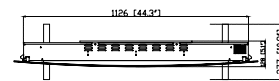

## Afmetingen

Alle afmetingen zijn in mm

Winslow 36"

Winslow 42"

Winslow 48"

		Winslow 36"	Winslow 42"	Winslow 48"
<b>Algemene specificaties</b>	Vuursysteem	Multi-vlam	Multi-vlam	Multi-vlam
	Artikelnummer	221170	221180	221190
	EAN-code	8716412221170	8716412221187	8716412221194
	Model	Hangend	Hangend	Hangend
	Zicht op het vuur	1-zijdig	1-zijdig	1-zijdig
	Kleur	Zwart	Zwart	Zwart
	Decoratie / vuurbed	Houtblokken, Acrylic ice en Kiezels	Houtblokken, Acrylic ice en Kiezels	Houtblokken, Acrylic ice en Kiezels
<b>Productafmeting</b>	Vuurbeeld (BxH)	62 x 19 cm	77,2 x 22 cm	92,4 x 22 cm
	Buitenmaten BxHxD	91,5 x 44 x 12,8 cm	106,7 x 46 x 12,8 cm	121,9 x 46 x 12,8 cm
<b>Functies</b>	Warmteafgifte	Ja	Ja	Ja
	Thermostaat	Ja	Ja	Ja
	Afstandsbediening	Ja	Ja	Ja
	Handmatige bediening direct bij de haard mogelijk ja / nee	Ja	Ja	Ja
	Lampmodule	LED	LED	LED
	Geluidsmodule	Ja	Ja	Ja
	Instellingen kleureffecten	Vuurbed in meerdere kleuren	Vuurbed in meerdere kleuren	Vuurbed in meerdere kleuren
<b>Verbruik</b>	Warmte-instelling 1 in W	1300W	1300W	1300W
	Warmte-instelling 2 in W	1600W	1600W	1600W
	Alleen vlamwerking	7,8W	7,8W	7,8W
	Max. verbruik	1600W	1600W	1600W
<b>Voltage</b>	Spanning/elektrische frequentie	220 - 240V / 50Hz	220 - 240V / 50Hz	220 - 240V / 50Hz
<b>Specificaties</b>	Productgewicht in kg	11,75	15,3	16,5
	Kabellengte	1,8	1,8	1,8
	Garantie	2 jaar	2 jaar	2 jaar