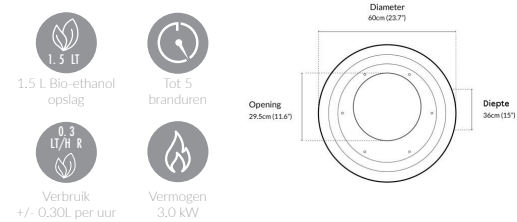

VELLUM

De Vellum is een moderne, eigentijdse en eenvoudig te installeren bio-ethanol wandhaard. De Vellum creëert een intieme setting voor elke leefomgeving.

De Vellum, gemaakt van carbon staal met een rvs-binnenwerk, is verkrijgbaar in het matzwart en in een gepolijste roestvrije stalen variant van 316-kwaliteit.