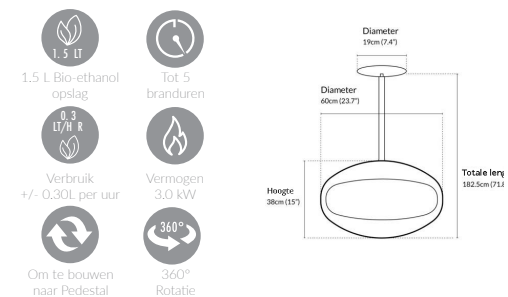

AERIS

De Aeris is een exclusieve bio-ethanolhaard met eindeloze mogelijkheden. Het is een hangende plafondhaard, gemaakt van carbon staal met een rvs-binnenwerk, die eenvoudig kan worden omgezet in een staande variant op een poot (Pedestal).

De Aeris is verkrijgbaar in het matzwart en in een gepolijste roestvrije stalen variant van 316-kwaliteit. Deze kleuren gelden zowel voor de ovale bol, alsook voor de stangen. De Aeris is daarbij ook eenvoudig om te bouwen naar een vrijstaande variant op poot (Pedestal).