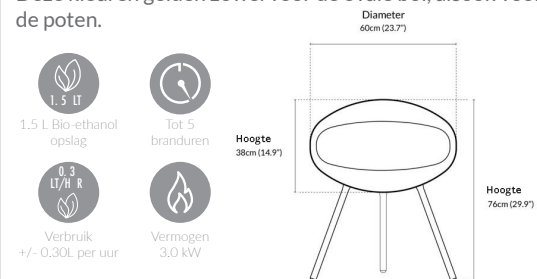

De Pedestal, gemaakt van carbon staal met een rvs-binnenwerk, is verkrijgbaar in het matzwart en in een gepolijste roestvrije stalen variant van 316-kwaliteit. Deze kleuren gelden zowel voor de ovale bol, alsook voor de poten.