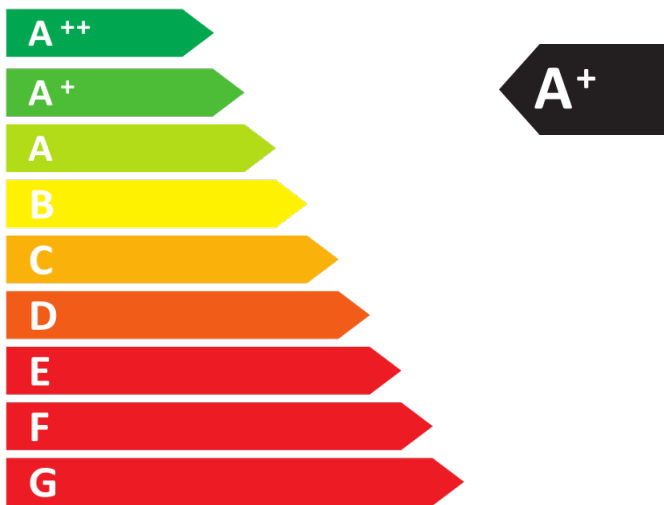

ENERG
енергия · ενεργεια

Premium V-ASh

7.0
kW

N.A.
kW

ENERGIA · ЕНЕРГИЈА · ΕΝΕΡΓΕΙΑ · ENERGIJA · ENERGY · ENERGIE · ENERGI