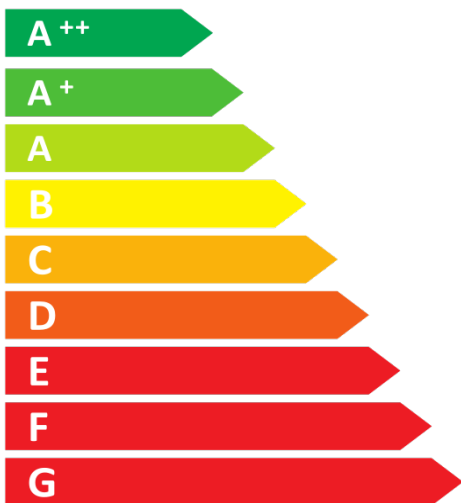

ENERG

енергия · ενεργεια

Varia 2LR-55h-4S

7.0

kW

N.A.

kW

ENERGIA · ЕНЕРГИЈА · ΕΝΕΡΓΕΙΑ · ENERGIJA · ENERGY · ENERGIE · ENERGI