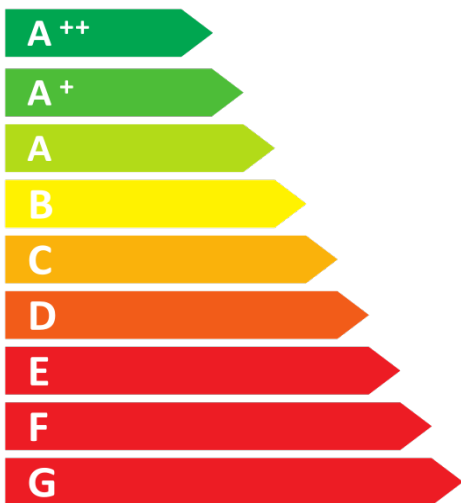

ENERG
енергия · ενεργεια

Piko L

5.9
kW

N.A.
kW

ENERGIA · ЕНЕРГИЈА · ΕΝΕΡΓΕΙΑ · ENERGIJA · ENERGY · ENERGIE · ENERGI

2018/1186