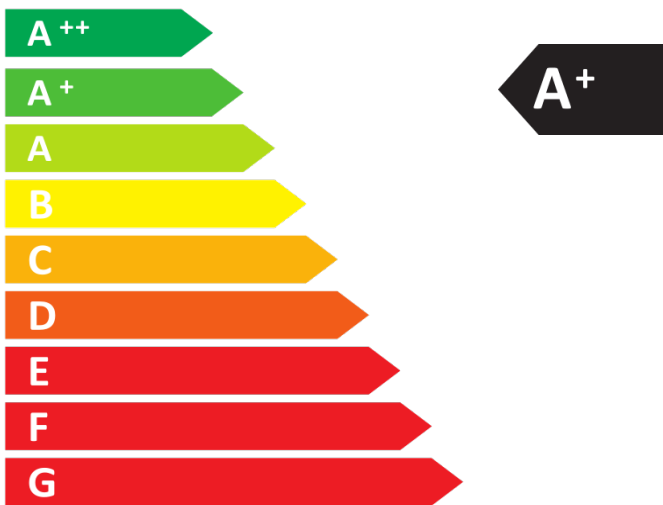

ENERG

енергия · ενεργεια

Varia 2L-50h-4S

7.0
kW

N.A.
kW

ENERGIA · ЕНЕРГИЈА · ΕΝΕΡΓΕΙΑ · ENERGIJA · ENERGY · ENERGIE · ENERGI

2018/1186