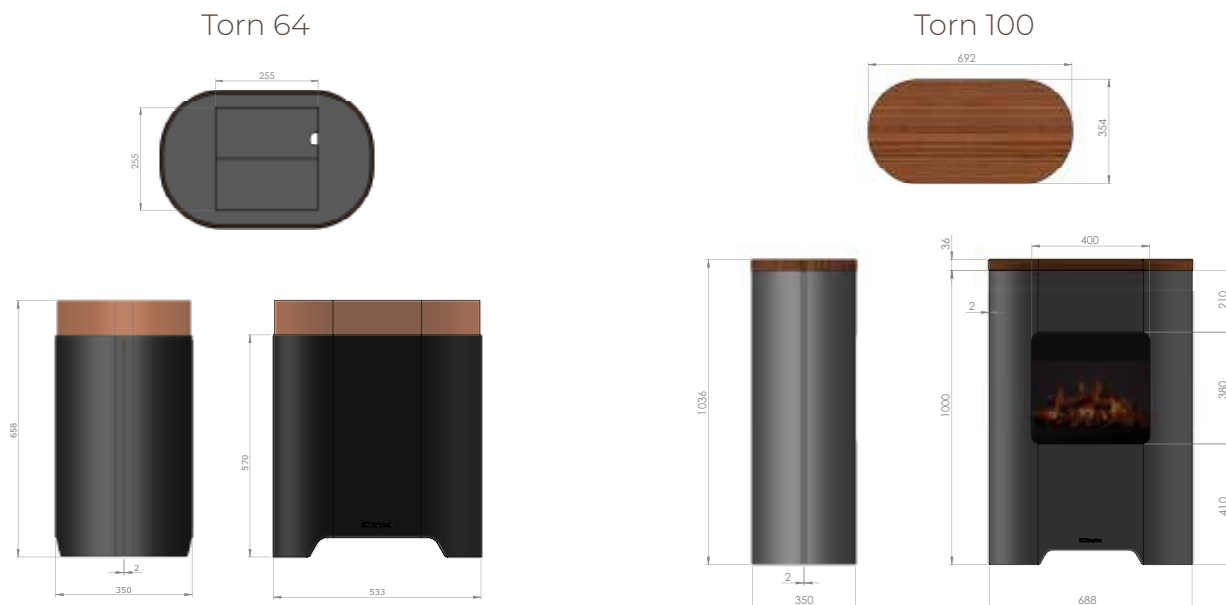

Torn 64 | 100

Afmetingen

Alle afmetingen zijn in mm

		Torn 64	Torn 100
Algemene specificaties	Vuursysteem	Optimyst®	Optimyst®
	Artikelnummer	SET009	SET008
	EAN-code	8716412221637	8716412221620
	Model	Vrijstaand	Vrijstaand
	Zicht op het vuur	1-zijdig	1-zijdig
	Kleur	Zwart	Zwart
	Decoratie / vuurbed	Houtset	Houtset
Productafmeting	Vuurbeeld (BxH)	25,5 x 25,5 cm	40 x 38 cm
	Buitenmaten BxHxD	53,3 x 65,8 x 35 cm	68,8 x 103,6 x 35 cm
Functies	Warmteafgifte	Nee	2000W
	Thermostaat	Nee	Nee
	Afstandsbediening	Ja	Ja
	Handmatige bediening direct bij de haard mogelijk ja / nee	Ja	Ja
	Lampmodule	LED	Halogeen
	Geluidsmodule	Nee	Nee
	Instellingen kleureffecten	Nee	Nee
Verbruik	Warmte-instelling 1 in W	-	1000W
	Warmte-instelling 2 in W	-	2000W
	Alleen vlamwerking	64W	200W
	Max. verbruik	64W	2000W
Voltage	Spanning/elektrische frequentie	230V/50Hz	230V/50Hz
Specificaties	Productgewicht in kg	30,2	69,25
	Kabellengte	1,5 m	1,5 m
	Garantie	2 jaar	2 jaar