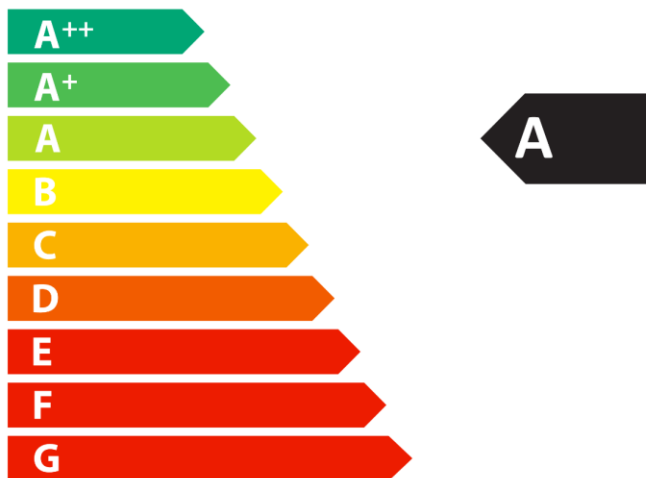

# ENERG

енергия · ενεργεια

**thermoCet**

Trimline 85R (1050) - G25.3