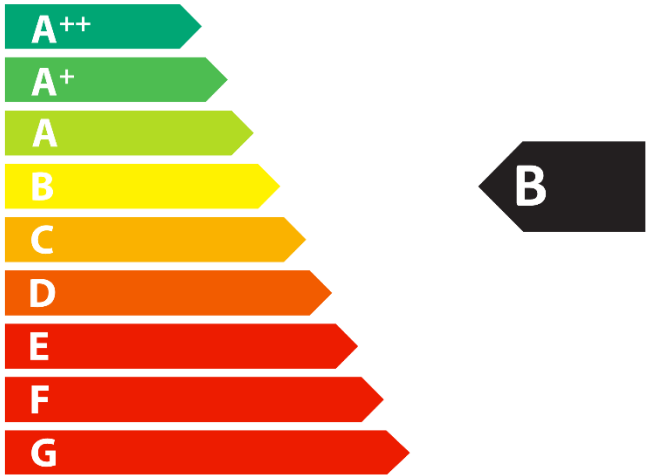

ENERG

енергия · ενεργεια

thermoCet

Trimline 38CL (1072) - G25.3

5,1
kW

ENERGIA · ЕНЕРГИЯ · ΕΝΕΡΓΕΙΑ · ENERGIJA · ENERGY · ENERGIE · ENERGI

2015/1186