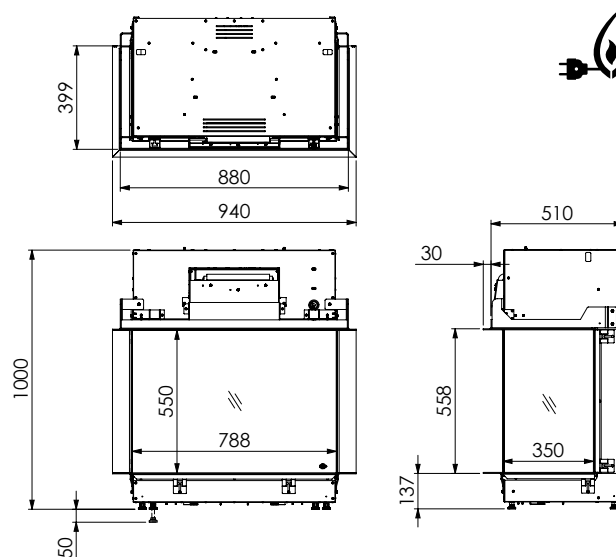

VIRTUO 80/3

3-zijdige haarden

Scan deze QR code voor brandend vuur.

Niet één, niet twee, maar drie kanten om jezelf in de vlammen te verliezen. Je vindt het bij de Virtuo 80/3. De ideale haard om als roomdivider tussen verschillende ruimtes te plaatsen. En is daarmee altijd het stralende middelpunt van je woning. Wie kiest voor de Virtuo 80/3, die kiest voor sfeer van alle kanten.

Virtuo 80/3

Vlambeeld	Virtuo-Flame® techniek
Branderbed	houtset bruin en Eco Glow (LED gloeibed)
Interieur	decorglas zwart
Bediening	afstandsbediening en via app
Inbouwdiepte	510 mm
Aansluiting	230 volt
Verwarming	1000-2000 Watt (thermostatisch)
Gewicht	100 kg