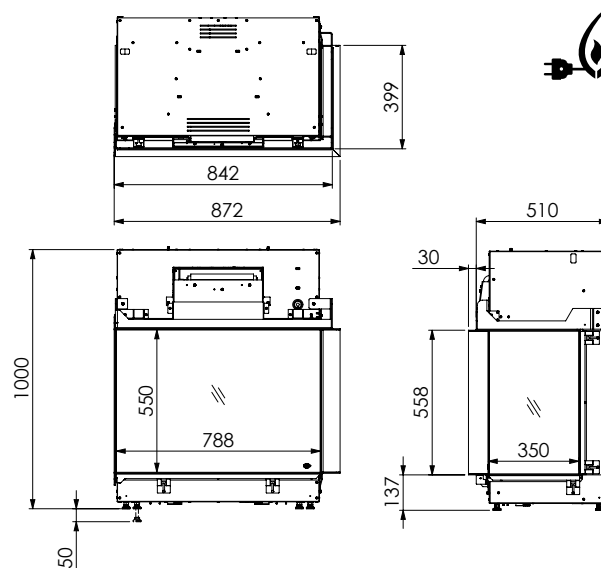

VIRTUO 80/2

2-zijdige haarden

Scan deze QR code
voor brandend vuur.

Vanuit verschillende ruimtes tegelijkertijd van het nieuwe vuur genieten? Het kan met de Virtuo 80/2. Geen andere haard laat zich zó strak en kaderloos in een hoek inbouwen. Dat oogt niet alleen geweldig, je bespaart ook meteen extra ruimte. Een veelzijdige blikvanger als deze, dat is design volgens DRU.

Virtuo 80/2

Vlambeeld	Virtuo-Flame® techniek
Branderbed	houtset bruin en Eco Glow (LED gloeibed)
Interieur	decorglas zwart
Bediening	afstandsbediening en via app
Inbouwdiepte	510 mm
Aansluiting	230 volt
Verwarming	1000-2000 Watt (thermostatisch)
Gewicht	100 kg