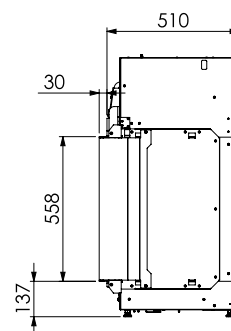

## Virtuo 75

Vlambeeld	Virtuo-Flame® techniek
Branderbed	houtset bruin en Eco Glow (LED gloeibed)
Interieur	decorglas zwart
Bediening	afstandsbediening en via app
Inbouwdiepte	510 mm
Aansluiting	230 volt
Verwarming	1000-2000 Watt (thermostatisch)
Gewicht	100 kg