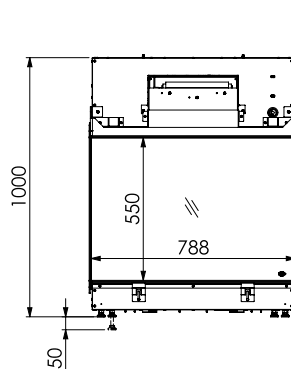

## Virtuo 75

Vlambeeld	Virtuo-Flame® techniek
Branderbed	houtset bruin en Eco Glow (LED gloeibed)
Interieur	decorglas zwart
Bediening	afstandsbediening en via app
Inbouwdiepte	510 mm
Aansluiting	230 volt
Verwarming	1000-2000 Watt (thermostatisch)
Gewicht	100 kg