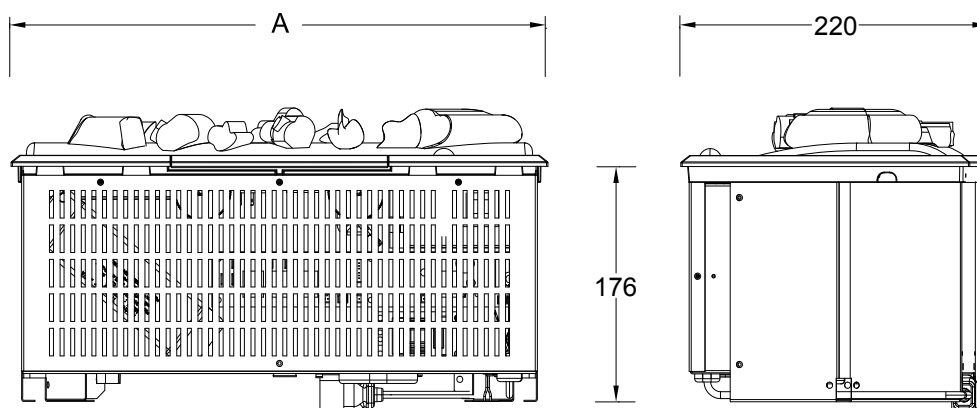

'A' mm
CAS400/600	407

Alle cassettes moeten voldoende ventilatie hebben voor een optimale vuurervaring. Lees voor advies de handleidingen of kijk op de website www.dimplex-fires.eu

	Cassette 400/600 LED	
Algemene specificaties	Vuursysteem	Optimyst®
	Artikelnummer	210791
	EAN code	5011139210791
	Model	Cassette serie
	Vuurzicht	4-zijdig
	Kleur	Wit
	Decoratie / vuurbed	Metaalplaat (optioneel met houtset)
Afmetingen	Vuurbeeld (BxH)	38 x 20 cm
	Product afmetingen BxHxD	41 x 18 x 22 cm
Kenmerken	Warmte afgifte	Nee
	Thermostaat	-
	Afstandsbediening	Ja
	Handmatige bediening direct bij de haard mogelijk ja / nee	Ja
	Lichtmodule	LED
	Geluidsmodule	-
	Instelling kleureffect	-
Verbruik	Warmte-instelling 1	-
	Warmte-instelling 2	-
	Alleen vlamwerking	125W
	Max. consumptie	125W
Voltage	Spanning / elektrische frequentie	230V/50Hz
Specificaties	Gewicht product in kg	5
	Kabellengte	1,5 m
	Garantie	2 jaar