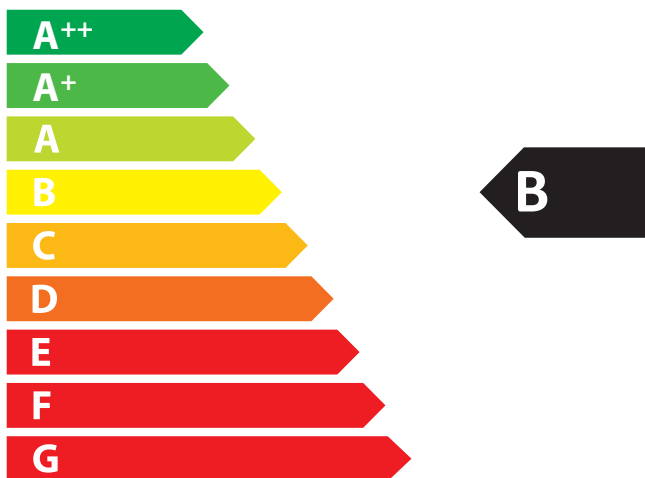

ENERG
енергия · ενεργεια

ELEMENT
4 

Sky T MkII

10,8
kW

ENERGIA · ЕНЕРГИЯ · ΕΝΕΡΓΕΙΑ · ENERGIJA · ENERGY · ENERGIE · ENERGI

2015/1186