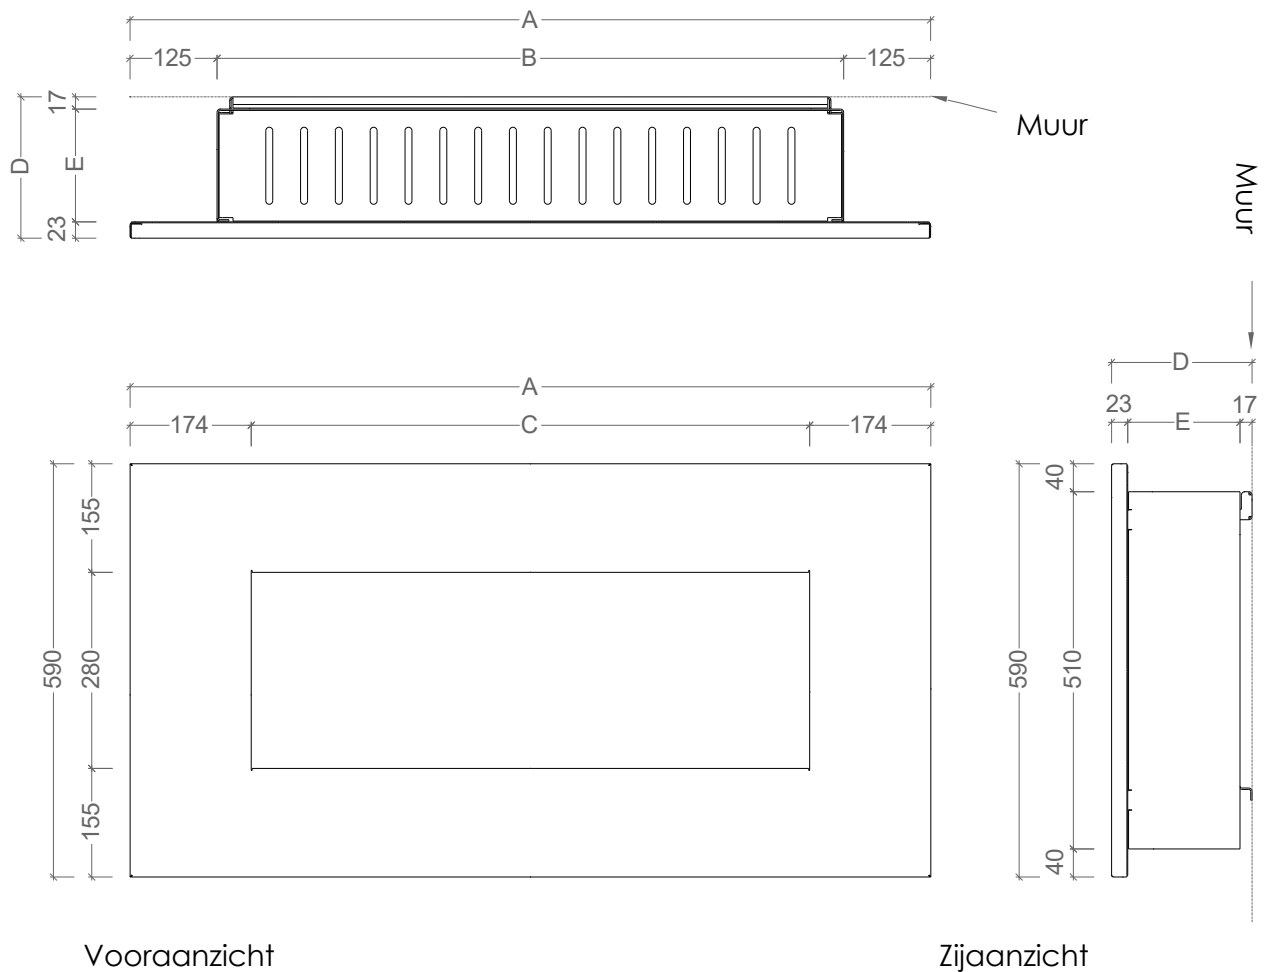

1 - Productspecificaties & Afmetingen

Algemene productafmetingen & gewicht:

Product name	A = Fascia Length	B = Wall Box Length	C = Fascia Opening	D = MM From Wall	E = Wall Box Depth	Weight Excluding Burner	* Weight Including Full Burner
NERO 1150	1150mm	900mm	800mm	200mm	160mm	28,5kg	43,25kg
NERO 1450	1450mm	1200mm	1100mm	225mm	185mm	35,5kg	62,25kg
NERO 1750	1750mm	1500mm	1400mm	225mm	185mm	42,0kg	77,25kg

* Let op dat het gewicht van de NERO inclusief de slimline brander dat hierboven wordt aangegeven, het gewicht van de brander gevuld met brandstof is. Zorg ervoor dat u bevestigingen gebruikt die ten minste dit gewicht compenseren.