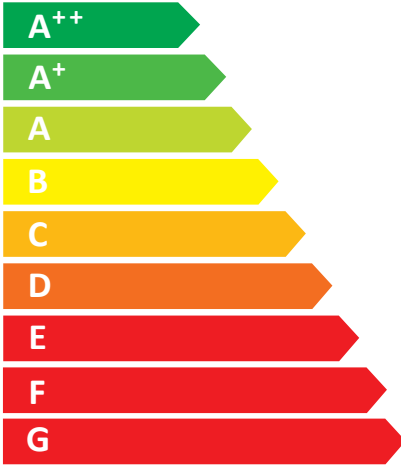

**ENERG**  
енергия • ενεργεια

**Duroflame**

**Carré**

**5,8**  
kW

ENERGIA • ЕНЕРГИЯ • ΕΝΕΡΓΕΙΑ • ENERGIJA • ENERGY • ENERGIE • ENERGI

**2015/1186**