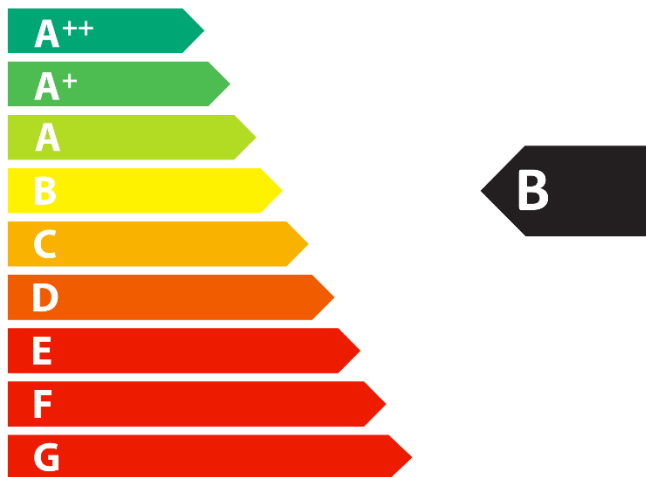

ENERG

енергия · ενεργεια

thermoCet

Trimline Zircon (1024) - G25.3

3,6

kW

ENERGIA · ЕНЕРГИЯ · ΕΝΕΡΓΕΙΑ · ENERGIJA · ENERGY · ENERGIE · ENERGI

2015/1186