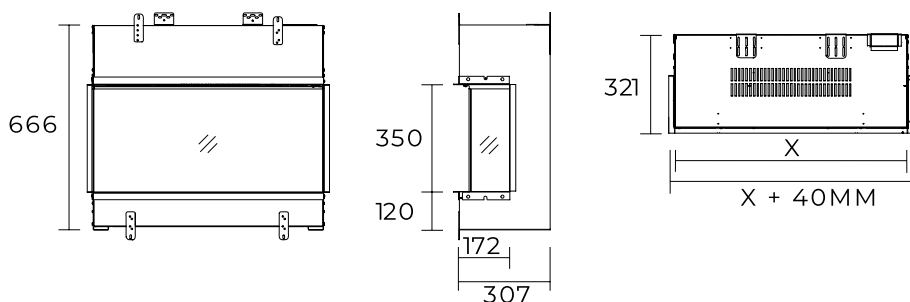

3 inbouwopties 3 maten, 1-, 2- of 3-zijdige sfeerhaard

Vivente 75

Vivente 100

Vivente 150

Afmetingen unit

Alle afmetingen zijn in mm

MODEL	ART. NUMMER EAN CODE	AFMETINGEN							
75	211682 / 5011139211682	753	(b)	x	666	(h)	x	172	(d)
100	211712 / 5011139211712	1003	(b)	x	666	(h)	x	172	(d)
150	211743 / 5011139211743	1503	(b)	x	666	(h)	x	172	(d)