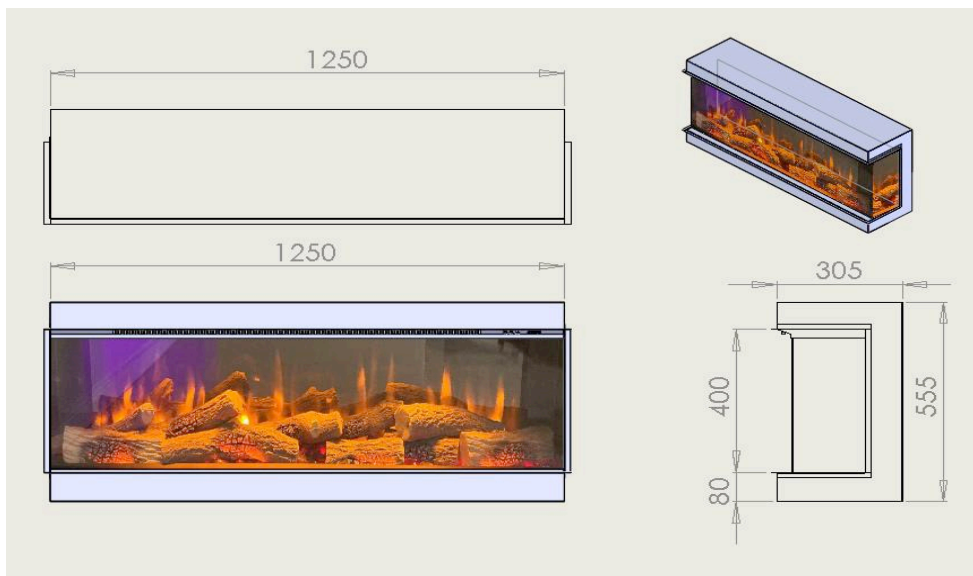

## i-serie 4D Ecoflame diep, elektrische haard

- Nieuwste LED technologie
- Het rechtgeplaatste venster, de totale diepte 305mm en de ruihoogte 400mm zijn vrijwel gelijk aan die van de Polaris elektrische haarden.
- Geen ontspiegeld vensterglas
- Drie breedtematen: 1.250mm, 1.500mm, 1.800mm. **(de laatste twee breedtematen zijn leverbaar vanaf mei/juni 2021)**
- Vlamaandrijving op één snelheid door reflecterende roterende as
- Verwarmingsoutput 1,5 kW
- Drie verschillend regelbare vlamkleuren waaronder onze nieuwe witte kleur die een andere dimensie aan de vlammen geeft.
- Dertien verschillend regelbare kleuren van het natuurlijk gloeiende vuurbed
- Naturechte houtstammetjes waarvan de voorste een gloei-effect hebben
- Volledig regelbaar via de afstandsbediening
- C&J LED strips aansluitbaar en met de afstandsbediening regelbaar
- Naar eigen keuze in te bouwen of wandmontage in alleen frontzicht of twee-of driezijdig zicht.
- Onderhoud of herschikking van de houtstammetjes eenvoudig via het front glasvenster.
- Aantrekkelijke prijsstelling
- Bij installatie en gebruik volgens C&J voorschrift 5 jaar fabrieksgarantie