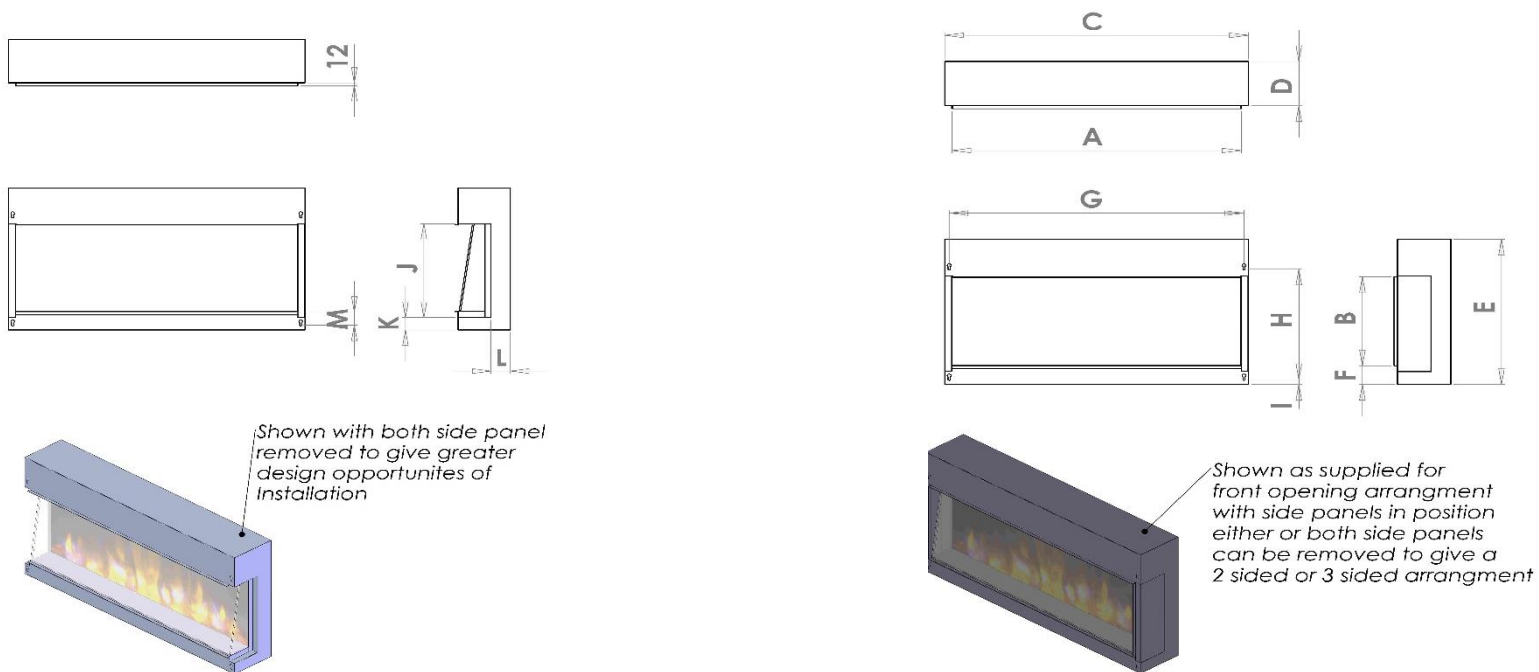

Charlton & Jenrick^{LTD}

Best of British fires, fireplaces & stoves

	A	B	C	D*	E	F	G	H	I	J	K	L	M
480 4D	513	452	562	170	668	72	538	530	20	473	50	62	53
780 4D	790	506	840	170	722	70	815	585	20	528	50	62	53
890 4D	918	342	965	170	557	70	946	422	20	365	50	62	53
1500 4D	1502	342	1555	170	557	72	1528	422	20	365	50	62	53

* bij gebruik van een wandbeugel 8 mm bij de dieptemaat optellen D = 178 mm, alle maten in mm.