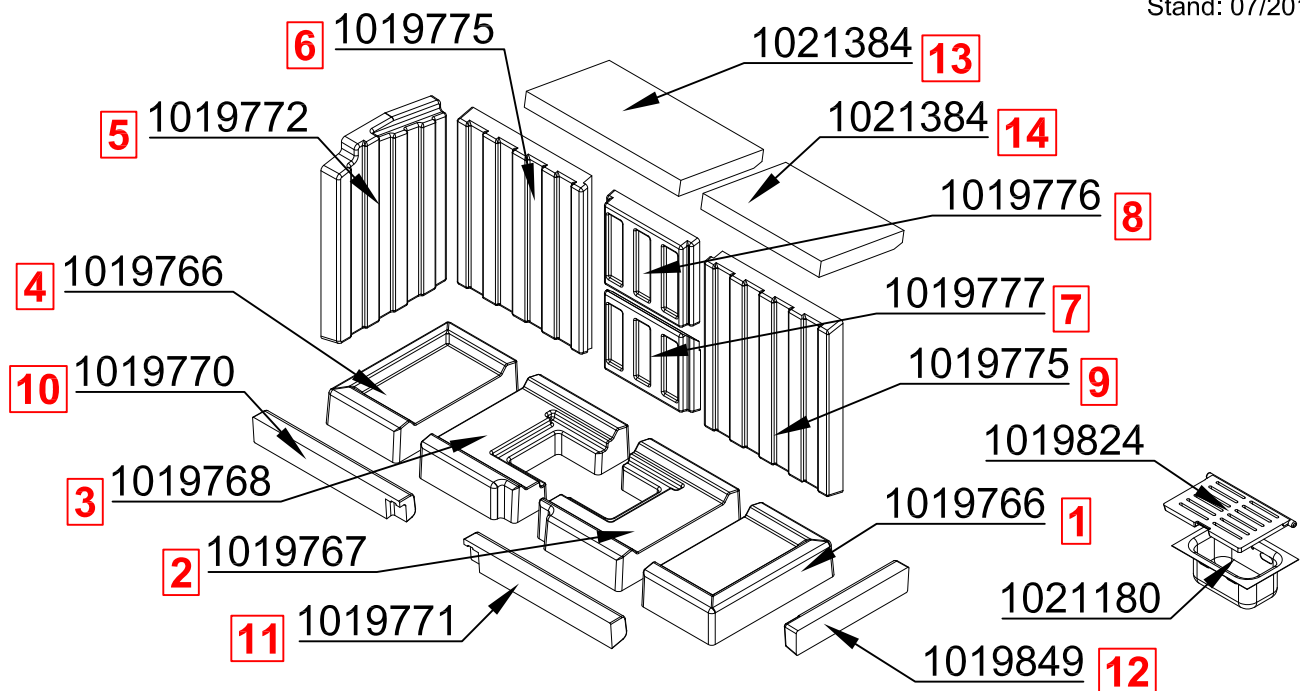

Schamottesatz Varia AS-2Rh

Stand: 07/2014

Artikelbezeichnung	Montage- reihenfolge	Art-Nr.	Menge	Listenpreis
Einzelsteine Schamotte				
Bodenstein links/rechts	1+4	1019766	2	37,00
Bodenstein links mitte	3	1019768	1	37,00
Bodenstein rechts mitte	2	1019767	1	37,00
Kantenstein vorne rechts	11	1019771	1	26,00
Kantenstein vorne links	10	1019770	1	26,00
Kantenstein rechts	12	1019849	1	26,00
Rückwandstein links/rechts	6+9	1019775	2	40,00
Rückwandstein mitte unten	7	1019777	1	28,00
Rückwandstein mitte oben	8	1019776	1	28,00
Seitenwandstein	5	1019772	1	40,00
Prallplatte	13+14	1021384	2	39,00
Komplettsatz Schamotte (ohne Prallplatte)				
Bodensteine	-	1031693	7	206,00
Wandsteine	-	1031692	5	160,00
Zubehör				
Roste (klein) 220/150 mm	-	1019824	1	20,00
Aschetopf (klein) 215/140 mm	-	1021180	1	20,00
Preise in € für Deutschland, exklusive MwSt, Verpackung und Versand				
Bitte beachten: Doppelter Listenpreis bei Bestellung in Basaltgrau				