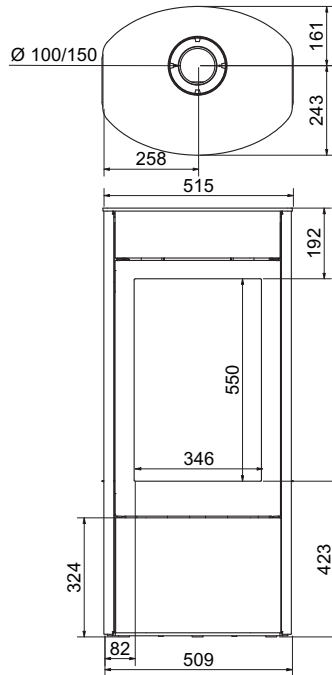

 Pijpdiameter (mm) Pipe diameter (mm) Diamètre buse (mm) Abgasstutzen (mm)	 Efficiëntie Efficiency Efficacité Effizienz	 Vermogen output (kW) Capacity output (kW) Puissance output (kW) Leistung output (kW)
 Gewicht (kg) Weight (kg) Poids (kg) Gewicht (kg)	 Bovenaansluiting Connection top Raccordement dessus Anschluss oben	 Afstandsbediening Remote control Commande à distance Fernbedienung
 Elektrische ontsteking Electrical ignition Allumage électrique Elektrische Zündung	 Aardgas Natural gas Gaz naturel Erdgas	 Propane Propane Propane Propan
 Houtset Wood logs Bûche Holzsatz	 Gesloten systeem Balanced flue Système ventouse Raumluftunabhängig	 Timer met thermostaat Timer with thermostat Minuterie et thermostat Timer mit Thermostat

Tali 3 XL

Tali XL Vlak