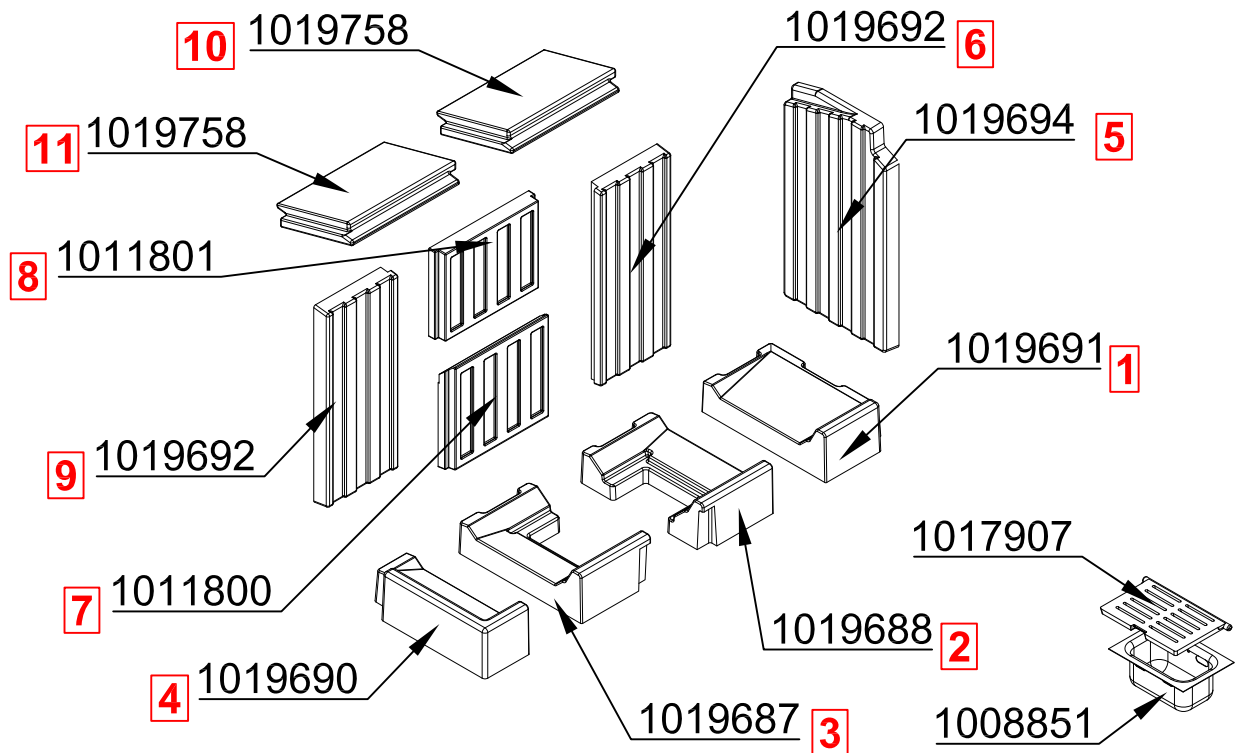

Schamottesatz Varia 2L-80h

Artikelbezeichnung	Montage- reihenfolge	Art-Nr.	Menge	Listenpreis
Einzelsteine Schamotte				
Bodenstein links	4	1019690	1	40,00
Bodenstein links mitte	3	1019687	1	40,00
Bodenstein rechts	1	1019691	1	46,00
Bodenstein rechts mitte	2	1019688	1	40,00
Seitenwandstein	5	1019694	1	46,00
Rückwandstein links/rechts	6+9	1019692	2	40,00
Rückwandstein mitte unten	7	1011800	1	35,00
Rückwandstein mitte oben	8	1011801	1	32,00
Prallplatte	10+11	1019758	2	45,00
Komplettsatz Schamotte (ohne Prallplatte)				
Bodensteine	-	1021241	4	144,00
Wandsteine	-	1021242	5	166,00
Zubehör				
Roste (mittel) 220/195 mm	-	1017907	1	22,00
Aschetopf (mittel) 220/190 mm	-	1008851	1	20,00
Preise in € für Deutschland, exklusive MwSt, Verpackung und Versand				
Bitte beachten: Doppelter Listenpreis bei Bestellung in Basaltgrau				