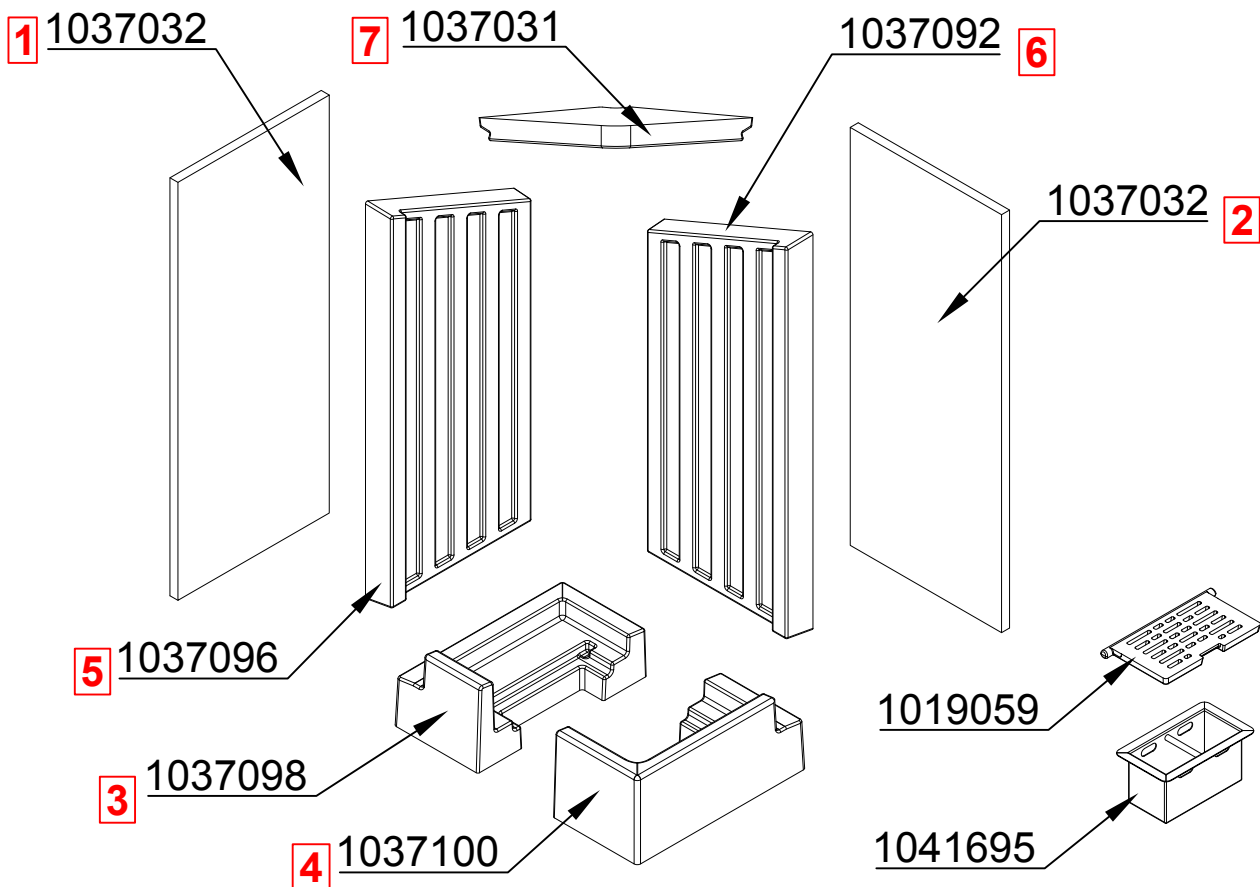

# Schamottesatz Arte 2LRh-66-4S-2

Artikelbezeichnung	Montage- reihenfolge	Art-Nr.	Menge	
<b>Einzelsteine Schamotte</b>				
Bodenstein links	3	1037098	1	
Bodenstein rechts	4	1037100	1	
Dämmplatte rechts + links	1+2	1037032	1	
Rückwandstein links	5	1037096	1	
Rückwandstein rechts	6	1037092	1	
Prallplatte (Vermiculite)	7	1037031	1	
<b>Komplettsatz Schamotte (ohne Prallplatte, ohne Dämmplatten)</b>				
Bodensteine	-	1037690	2	
Wandsteine	-	1037691	2	
<b>Zubehör</b>				
Klapprost 180/110 mm	-	1019059	1	
Aschetopf 170/98 mm	-	1041695	1	