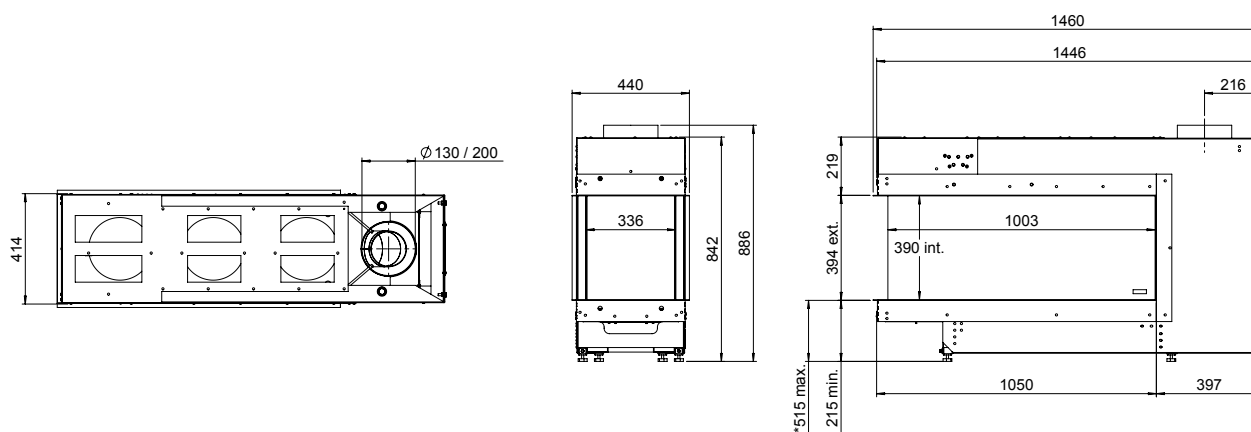

Premium | Aspect RD L

Specificaties Premium Aspect RD L

Type	Inbouwhaard
Model	Room divider
Buitenmaat BxHxD in mm	440 x 887 x 1456
Vuurzicht BxHxD in mm	336 x 390 x 1004
Systeem	Step Burner®
Decoratie	Houtset of Carrara kiezel of Grijze splitsteen
Achterwand	Metaalplaat
Afstandbediening	GV60
Vermogen (kW)	8,5
Besturingssysteem	Mertik
Energie label	C

There is **so much to tell...**

Voor meer informatie neem een kijkje op de website:

www.faberfires.com

Premium | Aspect RD L

Technische gegevens

Typeaanduiding(en)	Premium Aspect RD L
Type	C11/C31/C91
Diameter afvoer/aanvoer	130/200
Gasaansluiting	3/8"
Indirecte verwarmingsfunctionaliteit	nee
Categorie	II2EK3B/P