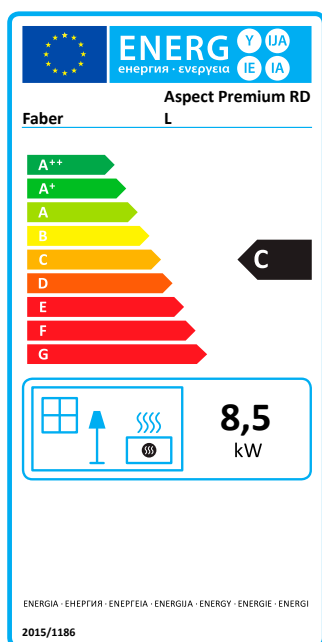

Premium | Aspect RD L

Specificaties Premium Aspect RD L

Type	Inbouwhaard
Model	Room divider
Buitenmaat BxHxD in mm	440 x 887 x 1456
Vuurzicht BxHxD in mm	336 x 390 x 1004
Systeem	Step Burner®
Decoratie	Houtset of Carrara kiezel of Grijze splitsteen
Achterwand	Metaalplaat
Afstandbediening	GV60
Vermogen (kW)	8,5
Besturingssysteem	Mertik
Energie label	C

DECORATIEOPTIES

OPTIES

Zwart glazen achterwand
ITC-besturing

Aan de getoonde waarden kunnen geen rechten worden ontleend.

Rendement, vermogen, energie-efficiëntie-index en energie-efficiëntieklasse op basis van gassoort G20.

There is **so much to tell...**

Voor meer informatie neem een kijkje op de website:

www.faberfires.com

Premium | Aspect RD L

Technische gegevens

Typeaanduiding(en)	Premium Aspect RD L
Type	C11/C31/C91
Diameter afvoer/aanvoer	130/200
Gasaansluiting	3/8"
Indirecte verwarmingsfunctionaliteit	nee
Categorie	II2EK3B/P

	SYMBOOL					EENHEID
Gassoort/aansluitdruk		G25.3-25	G20-20	G30-30	G31-30	mbar
Uitstoot bij ruimteverwarming	NOx	64	64	70	70	mg/kWhinput (GVC)

DIRECTE WARMTE-AFGIFTE						
Nominale warmte-afgifte	P _{nom}	8,5	8,5	8,5	7,5	kW
Minimale warmte-afgifte (indicatief)	P _{min}	3,2	3,2	3,2	2,9	kW