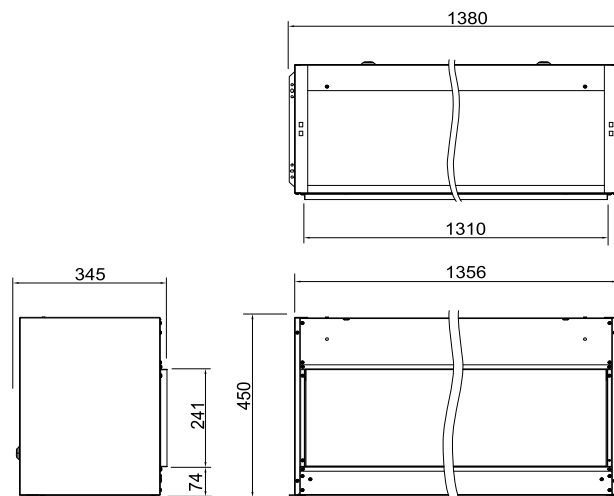

Opti-V single

Opti-V double

		Opti-V single	Opti-V double
Algemene specificaties	Vuursysteem	Opti-Virtual®	Opti-Virtual®
	Artikelnummer	204912	204929
	EAN code	5011139204912	5011139204929
	Model	Inbouw	Inbouw
	Vuurzicht	1-zijdig	1-zijdig
	Kleur	Zwart	Zwart
	Decoratie / vuurbed	Houtset	Houtset
Afmetingen	Vuurbeeld (BxH)	69 x 24 cm	131 x 24 cm
	Product afmetingen BxHxD	73,6 x 45 x 34,5 cm	135,6 x 45 x 34,5 cm
Kenmerken	Warmte afgifte	Nee	Nee
	Thermostaat	-	-
	Afstandsbediening	Ja	Ja
	Handmatige bediening direct bij de haard mogelijk ja / nee	Ja	Ja
	Lichtmodule	LED screen	LED screen
	Geluidsmodule	Ja	Ja
	Instelling kleureffect	-	-
Verbruik	Warmte-instelling 1	-	-
	Warmte-instelling 2	-	-
	Alleen vlamwerking	35W	70W
	Max. consumptie	35W	70W
Voltage	Spanning / elektrische frequentie	230V/50Hz	230V/50Hz
Specificaties	Gewicht product in kg	26	46
	Kabellengte	1,5 m	1,5 m
	Garantie	2 jaar	2 jaar