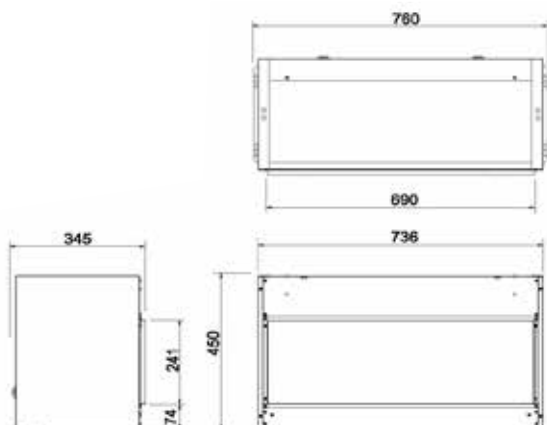

Opti-V single

Opti-V double

		Opti-V single	Opti-V double
Algemene specificaties	Vuursysteem	Opti-Virtual®	Opti-Virtual®
	Artikelnummer	204912	204929
	EAN code	5011139204912	5011139204929
	Model	Inbouw	Inbouw
	Vuurzicht	1-zijdig	1-zijdig
	Kleur	Zwart	Zwart
	Decoratie / vuurbed	Houtset	Houtset
Afmetingen	Vuurbeeld (BxH)	69 x 24 cm	131 x 24 cm
	Product afmetingen BxHxD	73,6 x 45 x 34,5 cm	135,6 x 45 x 34,5 cm
Kenmerken	Warmte afgifte	Nee	Nee
	Thermostaat	-	-
	Afstandsbediening	Ja	Ja
	Handmatige bediening direct bij de haard mogelijk ja / nee	Ja	Ja
	Lichtmodule	LED screen	LED screen
	Geluidsmodule	Ja	Ja
	Instelling kleureffect	-	-
Verbruik	Warmte-instelling 1	-	-
	Warmte-instelling 2	-	-
	Alleen vlamwerking	35W	70W
	Max. consumptie	35W	70W
Voltage	Spanning / elektrische frequentie	230V/50Hz	230V/50Hz
Specificaties	Gewicht product in kg	26	46
	Kabellengte	1,5 m	1,5 m
	Garantie	2 jaar	2 jaar