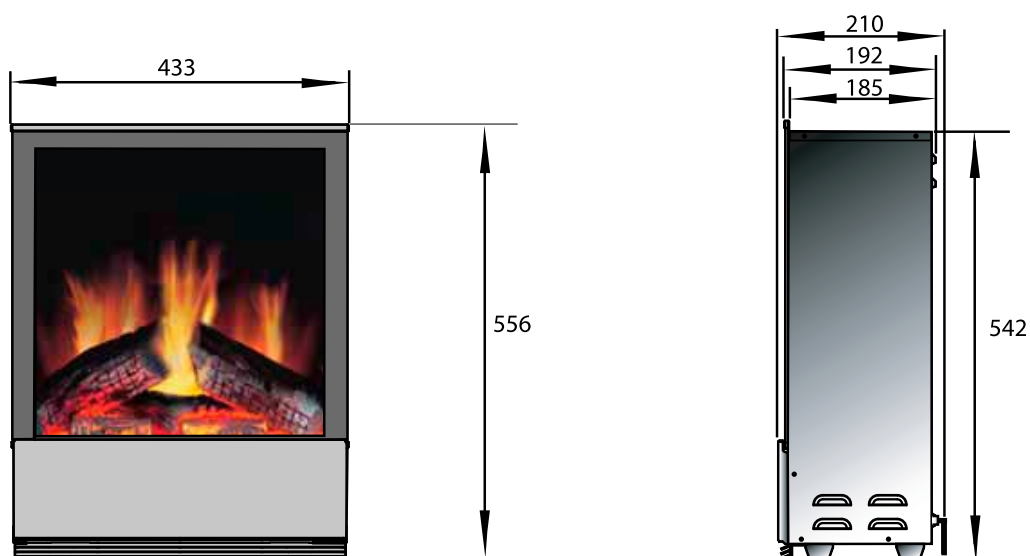

USP's

- Inbouwhaard die past in een op maat gemaakte schouw
- Geschikt voor elk seizoen omdat het vlameffect ook zonder warmteafgifte kan worden gebruikt
- Draaithermostaat voor temperatuurregeling

Art.nr: 208231 | EAN Code: 5011139208231 | Optiflame®

	Viotta de Luxe	
Algemene specificaties	Vuursysteem	Optiflame®
	Artikelnummer	208231
	EAN code	5011139208231
	Model	Inzet
	Vuurzicht	1-zijdig
	Kleur	Zwart
	Decoratie / vuurbed	Houtset
Afmetingen	Vuurbeeld (BxH)	38 x 37 cm
	Product afmetingen BxHxD	43,3 x 54,2 x 21 cm
Kenmerken	Warmte afgifte	Ja
	Thermostaat	Ja
	Afstandsbediening	Ja
	Handmatige bediening direct bij de haard mogelijk ja / nee	Ja
	Lichtmodule	LED
	Geluidsmodule	Nee
	Instelling kleureffect	Nee
Verbruik	Warmte-instelling 1	1000W
	Warmte-instelling 2	2000W
	Alleen vlamwerking	10W
	Max. consumptie	2000W
Voltage	Spanning / elektrische frequentie	230V/50Hz
Specificaties	Gewicht product in kg	12,5
	Kabellengte	1,5 m
	Garantie	2 jaar