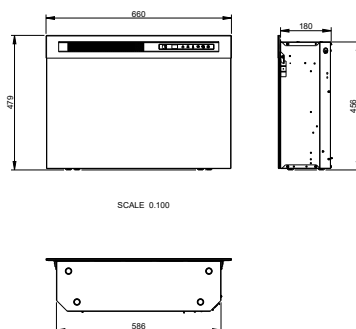

23" Firebox - XHD23
210951 / 5011139210951

26" Firebox - XHD26
210975 / 5011139210975

28" Firebox - XHD28
211002 / 5011139211002

23" Firebox - XHD23

26" Firebox - XHD26

28" Firebox - XHD28

	23" Firebox - XHD23	26" Firebox - XHD26	28" Firebox - XHD28	
Algemene specificaties	Vuursysteem	Optiflame®	Optiflame®	
	Artikelnummer	210951	210975	211002
	EAN code	5011139210951	5011139210975	5011139211002
	Model	Firebox	Firebox	Firebox
	Vuurzicht	1-zijdig	1-zijdig	1-zijdig
	Kleur	Zwart	Zwart	Zwart
	Decoratie / vuurbed	LED houtset	LED houtset	LED houtset
Afmetingen	Vuurbeeld (BxH)	52 x 42 cm	60 x 38 cm	62 x 48 cm
	Product afmetingen BxHxD	58,4 x 51,9 x 19 cm	66 x 47,9 x 19cm	65,2 x 59,6 x 19 cm
Kenmerken	Warmte afgifte	Ja	Ja	Ja
	Thermostaat	Ja	Ja	Ja
	Afstandsbediening	Ja	Ja	Ja
	Handmatige bediening direct bij de haard mogelijk ja / nee	Ja, alleen vlam en effecten	Ja, alleen vlam en effecten	Ja, alleen vlam en effecten
	Lichtmodule	LED	LED	LED
	Geluidsmodule	Nee	Nee	Nee
	Instelling kleureffect	Ja, vlammen kunnen iets aangepast worden naar meer blauwe, rode of oranje kleur	Ja, vlammen kunnen iets aangepast worden naar meer blauwe, rode of oranje kleur	Ja, vlammen kunnen iets aangepast worden naar meer blauwe, rode of oranje kleur
Verbruik	Warmte-instelling 1	1400W	1400W	1400W
	Warmte-instelling 2	-	-	-
	Alleen vlamwerking	7W	7W	7W
	Max. consumptie	1400W	1400W	1400W
Voltage	Spanning / elektrische frequentie	230V/50Hz	230V/50Hz	230V
Specificaties	Gewicht product in kg	12	11	14,5
	Kabellengte	1,5 m	1,5 m	1,5 m
	Garantie	2 jaars	2 jaars	2 jaars