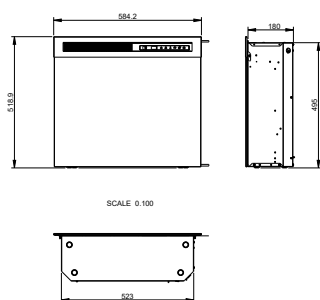

23" Firebox - XHD23
210951 / 5011139210951

26" Firebox - XHD26
210975 / 5011139210975

28" Firebox - XHD28
211002 / 5011139211002

23" Firebox - XHD23

26" Firebox - XHD26

28" Firebox - XHD28

	23" Firebox - XHD23	26" Firebox - XHD26	28" Firebox - XHD28	
Algemene specificaties	Vuursysteem	Optiflame®	Optiflame®	
	Artikelnummer	210951	210975	211002
	EAN code	5011139210951	5011139210975	5011139211002
	Model	Firebox	Firebox	Firebox
	Vuurzicht	1-zijdig	1-zijdig	1-zijdig
	Kleur	Zwart	Zwart	Zwart
	Decoratie / vuurbed	LED houtset	LED houtset	LED houtset
Afmetingen	Vuurbeeld (BxH)	52 x 42 cm	60 x 38 cm	62 x 48 cm
	Product afmetingen BxHxD	58,4 x 51,9 x 19 cm	66 x 47,9 x 19cm	65,2 x 59,6 x 19 cm
Kenmerken	Warmte afgifte	Ja	Ja	Ja
	Thermostaat	Ja	Ja	Ja
	Afstandsbediening	Ja	Ja	Ja
	Handmatige bediening direct bij de haard mogelijk ja / nee	Ja, alleen vlam en effecten	Ja, alleen vlam en effecten	Ja, alleen vlam en effecten
	Lichtmodule	LED	LED	LED
	Geluidsmodule	Nee	Nee	Nee
	Instelling kleureffect	Ja, vlammen kunnen iets aangepast worden naar meer blauwe, rode of oranje kleur	Ja, vlammen kunnen iets aangepast worden naar meer blauwe, rode of oranje kleur	Ja, vlammen kunnen iets aangepast worden naar meer blauwe, rode of oranje kleur
Verbruik	Warmte-instelling 1	1400W	1400W	1400W
	Warmte-instelling 2	-	-	-
	Alleen vlamwerking	7W	7W	7W
	Max. consumptie	1400W	1400W	1400W
Voltage	Spanning / elektrische frequentie	230V/50Hz	230V/50Hz	230V
Specificaties	Gewicht product in kg	12	11	14,5
	Kabellengte	1,5 m	1,5 m	1,5 m
	Garantie	2 jaars	2 jaars	2 jaars