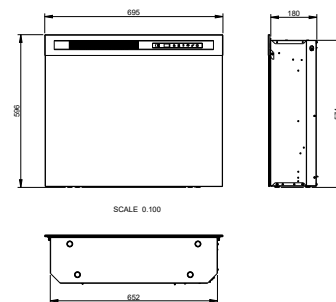

23" Firebox - XHD23
210951 / 5011139210951

26" Firebox - XHD26
210975 / 5011139210975

28" Firebox - XHD28
211002 / 5011139211002

23" Firebox - XHD23

26" Firebox - XHD26

28" Firebox - XHD28

	23" Firebox - XHD23	26" Firebox - XHD26	28" Firebox - XHD28	
Algemene specificaties	Vuursysteem	Optiflame®	Optiflame®	
	Artikelnummer	210951	210975	211002
	EAN code	5011139210951	5011139210975	5011139211002
	Model	Firebox	Firebox	Firebox
	Vuurzicht	1-zijdig	1-zijdig	1-zijdig
	Kleur	Zwart	Zwart	Zwart
	Decoratie / vuurbed	LED houtset	LED houtset	LED houtset
Afmetingen	Vuurbeeld (BxH)	52 x 42 cm	60 x 38 cm	62 x 48 cm
	Product afmetingen BxHxD	58,4 x 51,9 x 19 cm	66 x 47,9 x 19cm	65,2 x 59,6 x 19 cm
Kenmerken	Warmte afgifte	Ja	Ja	Ja
	Thermostaat	Ja	Ja	Ja
	Afstandsbediening	Ja	Ja	Ja
	Handmatige bediening direct bij de haard mogelijk ja / nee	Ja, alleen vlam en effecten	Ja, alleen vlam en effecten	Ja, alleen vlam en effecten
	Lichtmodule	LED	LED	LED
	Geluidsmodule	Nee	Nee	Nee
	Instelling kleureffect	Ja, vlammen kunnen iets aangepast worden naar meer blauwe, rode of oranje kleur	Ja, vlammen kunnen iets aangepast worden naar meer blauwe, rode of oranje kleur	Ja, vlammen kunnen iets aangepast worden naar meer blauwe, rode of oranje kleur
Verbruik	Warmte-instelling 1	1400W	1400W	1400W
	Warmte-instelling 2	-	-	-
	Alleen vlamwerking	7W	7W	7W
	Max. consumptie	1400W	1400W	1400W
Voltage	Spanning / elektrische frequentie	230V/50Hz	230V/50Hz	230V
Specificaties	Gewicht product in kg	12	11	14,5
	Kabellengte	1,5 m	1,5 m	1,5 m
	Garantie	2 jaars	2 jaars	2 jaars