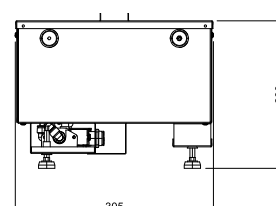

MODEL	DIM 'A'
CAS500	508mm
CAS1000	1017mm

Alle cassettes moeten voldoende ventilatie hebben voor een optimale vuurervaring. Lees voor advies de handleidingen of kijk op de website [www.dimplex-fires.eu](http://www.dimplex-fires.eu)

	Cassette 1000 retail	
<b>Algemene specificaties</b>	Vuursysteem	Optimyst®
	Artikelnummer	210661
	EAN code	5011139210661
	Model	Cassette serie
	Vuurzicht	4-zijdig
	Kleur	Zwart
	Decoratie / vuurbed	Metaalplaat (optioneel LED houtset beschikbaar, 2x houtset 500)
<b>Afmetingen</b>	Vuurbeeld (BxH)	99 x 20 cm
	Product afmetingen BxHxD	101 x 30 x 20 cm
<b>Kenmerken</b>	Warmte afgifte	Nee
	Thermostaat	Nee
	Afstandsbediening	Ja
	Handmatige bediening direct bij de haard mogelijk ja / nee	Ja
	Lichtmodule	LED
	Geluidsmodule	Ja
	Instelling kleureffect	Nee
<b>Verbruik</b>	Warmte-instelling 1	
	Warmte-instelling 2	-
	Alleen vlamwerking	450W
	Max. consumptie	450W
<b>Voltage</b>	Spanning / elektrische frequentie	230V/50Hz
<b>Specificaties</b>	Gewicht product in kg	17,5
	Kabellengte	1,5 m
	Garantie	2 jaar