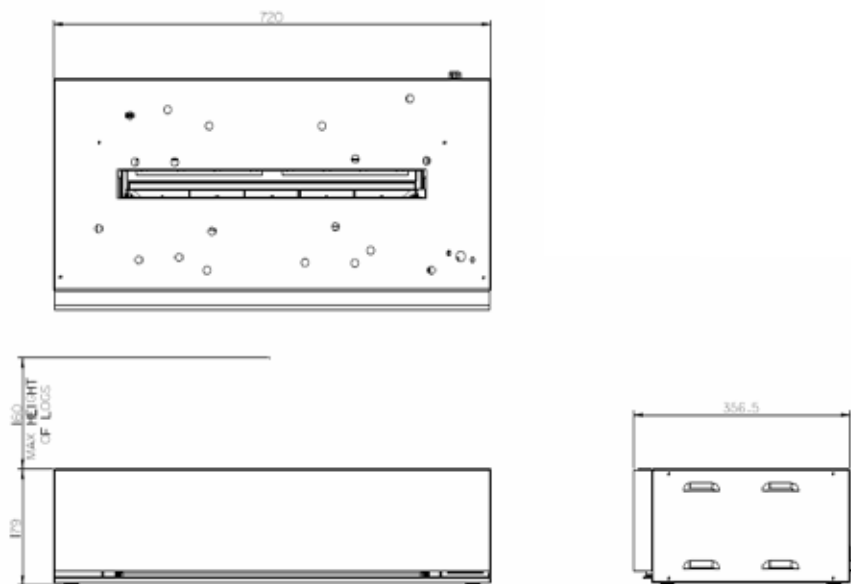

Alle cassettes moeten voldoende ventilatie hebben voor een optimale vuurervaring. Lees voor advies de handleidingen of kijk op de website www.dimplex-fires.eu

	Cassette L pebbles	
Algemene specificaties	Vuursysteem	Optimyst®
	Artikelnummer	202789
	EAN code	5011139202789
	Model	Cassette serie
	Vuurzicht	4-zijdig
	Kleur	Zwart
	Decoratie / vuurbed	Pebbles wit
Afmetingen	Vuurbeeld (BxH)	51 x 20 cm
	Product afmetingen BxHxD	72 x 35,6 x 20 cm
Kenmerken	Warmte afgifte	Nee
	Thermostaat	Nee
	Afstandsbediening	Ja
	Handmatige bediening direct bij de haard mogelijk ja / nee	Ja
	Lichtmodule	Halogeen
	Geluidsmodule	Nee
Verbruik	Instelling kleureffect	Nee
	Warmte-instelling 1	-
	Warmte-instelling 2	-
	Alleen vlamwerking	400W
Voltage	Max. consumptie	400W
	Spanning / elektrische frequentie	230V/50Hz
Specificaties	Gewicht product in kg	22
	Kabellengte	1,5 m
	Garantie	2 jaar