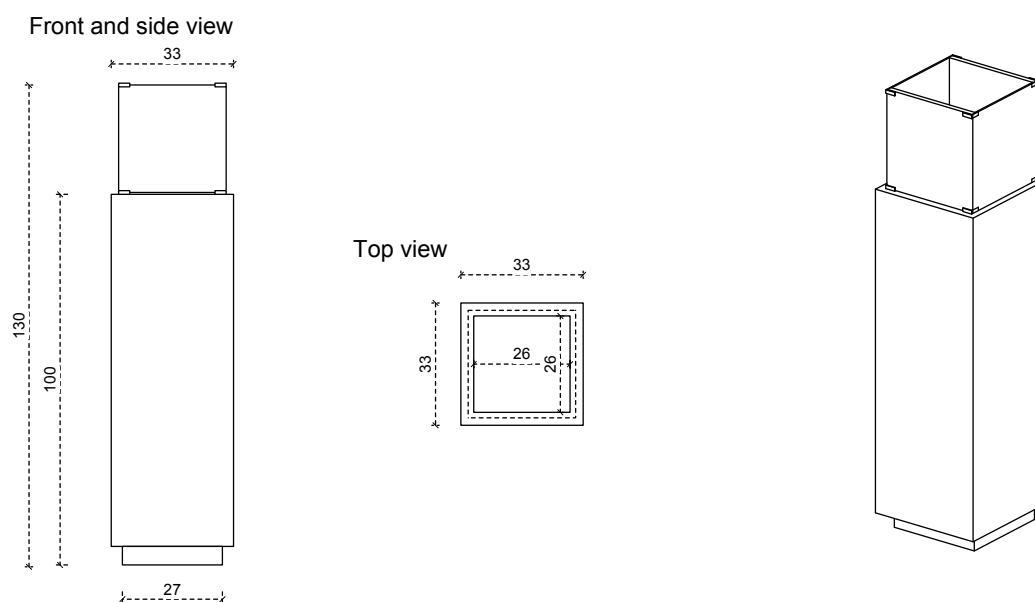

Isola Stone white
SET001 / 8716412211317

Isola Stone grey
SET002 / 8716412211324

		Isola Stone white	Isola Stone grey
Algemene specificaties	Vuursysteem	Optimyst®	Optimyst®
	Artikelnummer	SET001	SET002
	EAN code	8716412211317	8716412211324
	Model	Vrijstaand meubel	Vrijstaand meubel
	Vuurzicht	4-zijdig	4-zijdig
	Kleur	Wit gepolijste steenafwerking	Grijs gepolijste steenafwerking
	Decoratie / vuurbed	Metaalplaat	Metaalplaat
Afmetingen	Vuurbeeld (BxH)	22 x 20 cm	22 x 20 cm
	Product afmetingen BxHxD	33 x 130 x 33 cm	33 x 130 x 33 cm
Kenmerken	Warmte afgifte	Nee	Nee
	Thermostaat	Nee	Nee
	Afstandsbediening	Ja	Ja
	Handmatige bediening direct bij de haard mogelijk ja / nee	Ja	Ja
	Lichtmodule	LED	LED
	Geluidsmodule	Nee	Nee
	Instelling kleureffect	Nee	Nee
Verbruik	Warmte-instelling 1	-	-
	Warmte-instelling 2	-	-
	Alleen vlamwerking	60W	60W
	Max. consumptie	60W	60W
Voltage	Spanning / elektrische frequentie	230V/50Hz	230V/50Hz
Specificaties	Gewicht product in kg	32,8	32,8
	Kabellengte	1m	1m
	Garantie	2 jaar	2 jaar