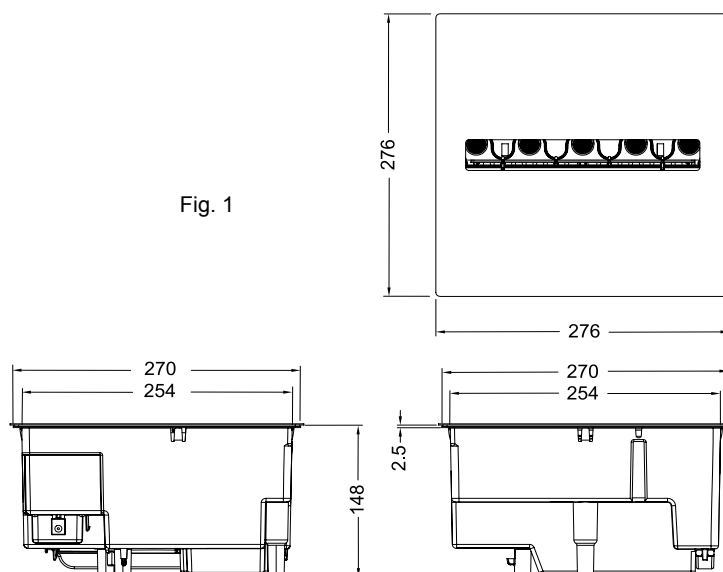

Alle cassettes moeten voldoende ventilatie hebben voor een optimale vuurervaring. Lees voor advies de handleidingen of kijk op de website www.dimplex-fires.eu

	Cassette 250	
Algemene specificaties	Vuursysteem	Optimyst®
	Artikelnummer	210388
	EAN code	5011139210388
	Model	Cassette serie
	Vuurzicht	4-zijdig
	Kleur	Wit
	Decoratie / vuurbed	Metaalplaat
Afmetingen	Vuurbeeld (BxH)	22 x 20 cm
	Product afmetingen BxHxD	27 x 14,5 x 27 cm
Kenmerken	Warmte afgifte	Nee
	Thermostaat	Nee
	Afstandsbediening	Ja
	Handmatige bediening direct bij de haard mogelijk ja / nee	Ja
	Lichtmodule	LED
	Geluidsmodule	Nee
	Instelling kleureffect	Nee
Verbruik	Warmte-instelling 1	-
	Warmte-instelling 2	-
	Alleen vlamwerking	64 W
	Max. consumptie	64 W
Voltage	Spanning / elektrische frequentie	230V/50Hz
Specificaties	Gewicht product in kg	2,8
	Kabellengte	1,5 m
	Garantie	2 jaar