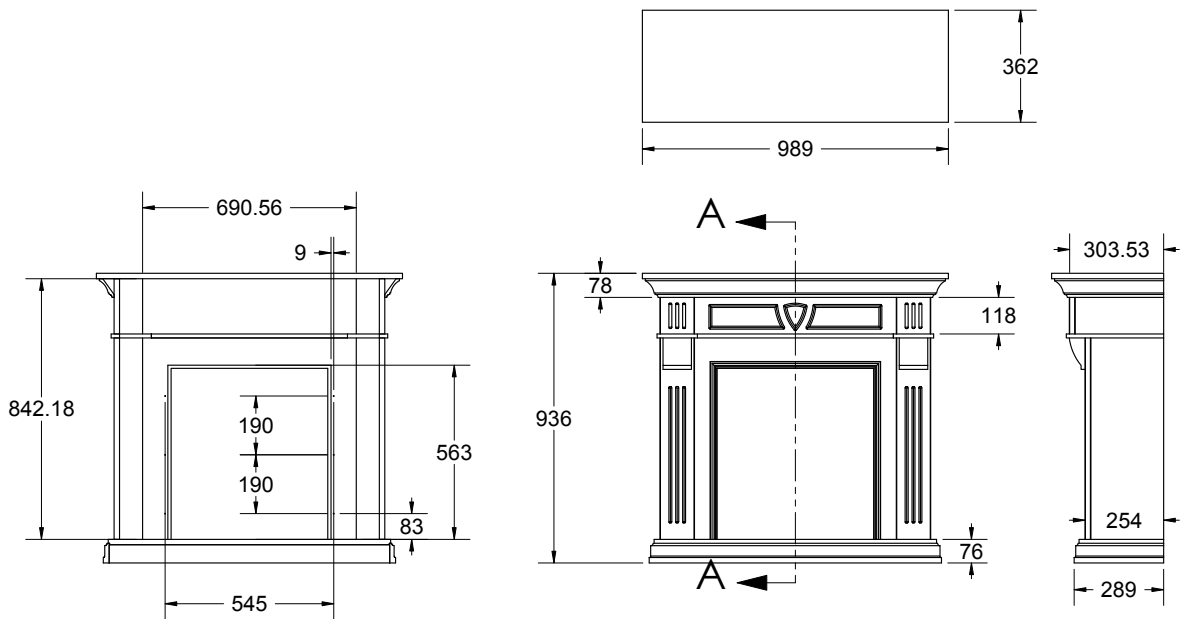

## USP's:

- Gestructureerd oppervlak versierd met ornamenten
- Compact ontwerp gecombineerd met een klassieke stijl in roomwit
- Digitale thermostaat voor temperatuurregeling

Art.nr: 207906 | EAN Code: 5011139207906 | Optiflame®

		Beethoven antique
<b>Algemene specificaties</b>	Vuursysteem	Optiflame®
	Artikelnummer	207906
	EAN code	5011139207906
	Model	Vrijstaande haard
	Vuurzicht	1-zijdig
	Kleur	Gebroken wit
	Decoratie / vuurbed	Houtset
<b>Afmetingen</b>	Vuurbeeld (BxH)	52 x 39 cm
	Product afmetingen BxHxD	98,9 x 93,6 x 36,2 cm
<b>Kenmerken</b>	Warmte afgifte	Ja
	Thermostaat	Ja
	Afstandsbediening	Ja
	Handmatige bediening direct bij de haard mogelijk ja / nee	Ja
	Lichtmodule	LED
	Geluidsmodule	Nee
	Instelling kleureffect	-
<b>Verbruik</b>	Warmte-instelling 1	750W
	Warmte-instelling 2	1500W
	Alleen vlamwerking	15W
	Max. consumptie	1500W
<b>Voltage</b>	Spanning / elektrische frequentie	230V/50Hz
<b>Specificaties</b>	Gewicht product in kg	37
	Kabellengte	1,5 m
	Garantie	2 jaar