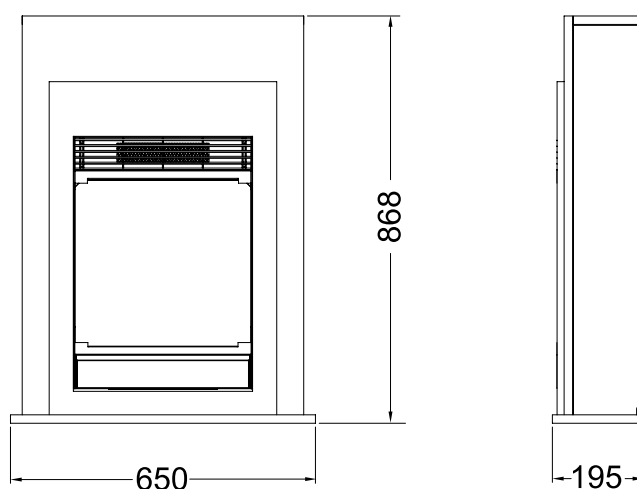

**Bellini black**

211132 / 5011139211132

**Bellini concrete**

210449 / 5011139210449

**Bellini brown**

210456 / 5011139210456

		Bellini
<b>Algemene specificaties</b>	Vuursysteem	Optiflame®
	Artikelnummer	211149 (white) / 211132 (black) 210456 (brown) / 210449 (concrete)
	EAN code	5011139211149 (white) / 5011139211132 (black) / 5011139210456 (brown) / 5011139210449 (concrete)
	Model	Vrijstaande haard
	Vuurzicht	1-zijdig
	Kleur	- Wit met wit frame - Wit met zwart frame - Wit met betonlook frame - Wit met bruin frame
	Decoratie / vuurbed	Houtset
<b>Afmetingen</b>	Vuurbeeld (BxH)	34 x 38 cm
	Product afmetingen BxHxD	65 x 86,8 x 19,5 cm
<b>Kenmerken</b>	Warmte afgifte	Ja
	Thermostaat	Ja
	Afstandsbediening	Ja
	Handmatige bediening direct bij de haard mogelijk ja / nee	Ja
	Lichtmodule	LED
	Geluidsmodule	Nee
	Instelling kleureffect	-
<b>Verbruik</b>	Warmte-instelling 1	750W
	Warmte-instelling 2	1500W
	Alleen vlamwerking	10W
	Max. consumptie	1500W
<b>Voltage</b>	Spanning / elektrische frequentie	230V/50Hz
<b>Specificaties</b>	Gewicht product in kg	21,5
	Kabellengte	1,5 m
	Garantie	2 jaar