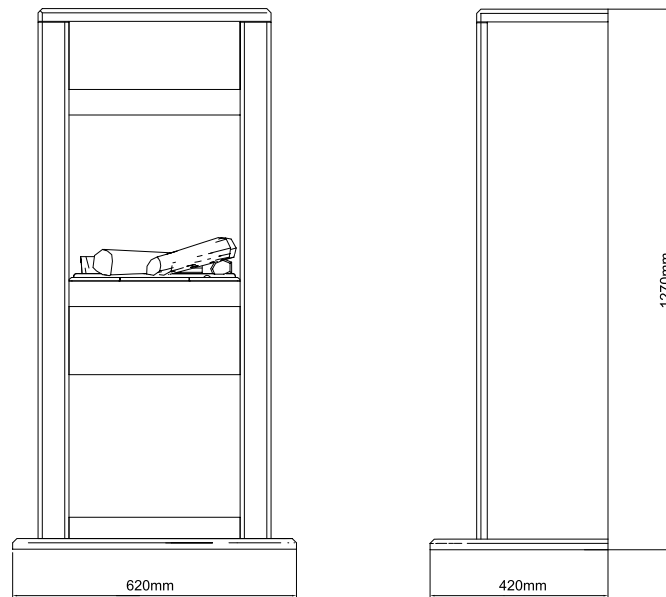

USP's

- Haard in Scandinavische stijl met houtcompartiment
- Met zilverkleurige details aan de voorkant
- Een middelpunt met een hoogte van 127 cm
- Draaithermostaat voor temperatuurregeling
- Optioneel: spiegel achterpaneel voor een intenser vlammenpatroon

	Cubic	
Algemene specificaties	Vuursysteem	Optimyst®
	Artikelnummer	207425
	EAN code	5011139207425
	Model	Vrijstaande haard
	Vuurzicht	1-zijdig
	Kleur	Zwart/antraciet
	Decoratie / vuurbed	Houtset
Afmetingen	Vuurbeeld (BxH)	38 x 40 cm
	Product afmetingen BxHxD	67 x 127 x 42 cm
Kenmerken	Warmte afgifte	Ja
	Thermostaat	Ja
	Afstandsbediening	Ja
	Handmatige bediening direct bij de haard mogelijk ja / nee	Ja
	Lichtmodule	Halogeen
	Geluidsmodule	Nee
	Instelling kleureffect	Nee
Verbruik	Warmte-instelling 1	1000W
	Warmte-instelling 2	2000W
	Alleen vlamwerking	200W
	Max. consumptie	2000W
Voltage	Spanning / elektrische frequentie	230V/50Hz
Specificaties	Gewicht product in kg	36,5
	Kabellengte	1,5 m
	Garantie	2 jaar