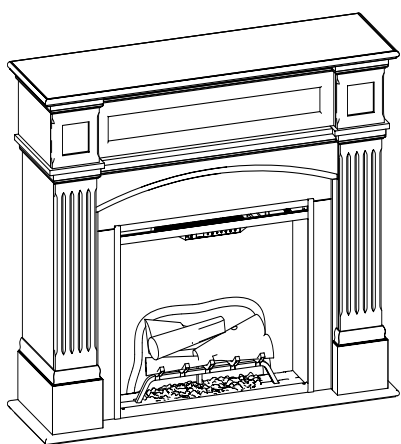

## USP's

- Grote haard in een klassieke landelijke stijl
- Schoorsteenmantel van natuurlijk eiken fineer
- Bakstenen achterwand voor een authentieke uitstraling
- Revillusion® vlamtechnologie zorgt voor een persoonlijk instelbaar vuurbeeld met verrassend diepte-effect
- Voegt extra sfeer toe met aangepaste sfeerverlichting en kleurverbetering

	Haydn	
<b>Algemene specificaties</b>	Vuursysteem	Revillusion®
	Artikelnummer	210494
	EAN code	5011139210494
	Model	Vrijstaande haard
	Vuurzicht	1-zijdig
	Kleur	Wit incl. houtafwerking aan bovenzijde. Zwarte afwerking aan de onderzijde.
	Decoratie / vuurbed	Houtset
<b>Afmetingen</b>	Vuurbeeld (BxH)	75 x 58 cm
	Product afmetingen BxHxD	141 x 121 x 41 cm
<b>Kenmerken</b>	Warmte afgifte	Ja
	Thermostaat	Ja
	Afstandsbediening	Ja
	Handmatige bediening direct bij de haard mogelijk ja / nee	Ja
	Lichtmodule	LED
	Geluidsmodule	Nee
	Instelling kleureffect	Vuurbed in blauw / rode tint
<b>Verbruik</b>	Warmte-instelling 1	-
	Warmte-instelling 2	2000W
	Alleen vlamwerking	15W
	Max. consumptie	2000W
<b>Voltage</b>	Spanning / elektrische frequentie	230V/50Hz
<b>Specificaties</b>	Gewicht product in kg	86,2
	Kabellengte	1,5 m
	Garantie	2 jaar