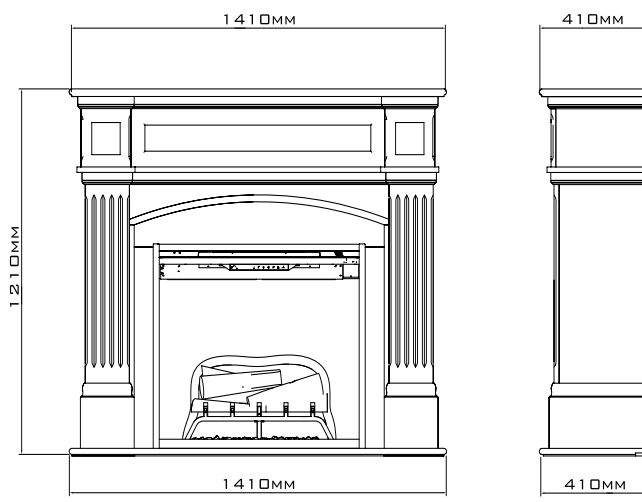

	Haydn	
<b>Algemene specificaties</b>	Vuursysteem	Revillusion®
	Artikelnummer	210494
	EAN code	5011139210494
	Model	Vrijstaande haard
	Vuurzicht	1-zijdig
	Kleur	Wit incl. houtafwerking aan bovenzijde. Zwarte afwerking aan de onderzijde.
	Decoratie / vuurbed	Houtset
<b>Afmetingen</b>	Vuurbeeld (BxH)	75 x 58 cm
	Product afmetingen BxHxD	141 x 121 x 41 cm
<b>Kenmerken</b>	Warmte afgifte	Ja
	Thermostaat	Ja
	Afstandsbediening	Ja
	Handmatige bediening direct bij de haard mogelijk ja / nee	Ja
	Lichtmodule	LED
	Geluidsmodule	Nee
	Instelling kleureffect	Vuurbed in blauw / rode tint
<b>Verbruik</b>	Warmte-instelling 1	-
	Warmte-instelling 2	2000W
	Alleen vlamwerking	15W
	Max. consumptie	2000W
<b>Voltage</b>	Spanning / elektrische frequentie	230V/50Hz
<b>Specificaties</b>	Gewicht product in kg	86,2
	Kabellengte	1,5 m
	Garantie	2 jaar