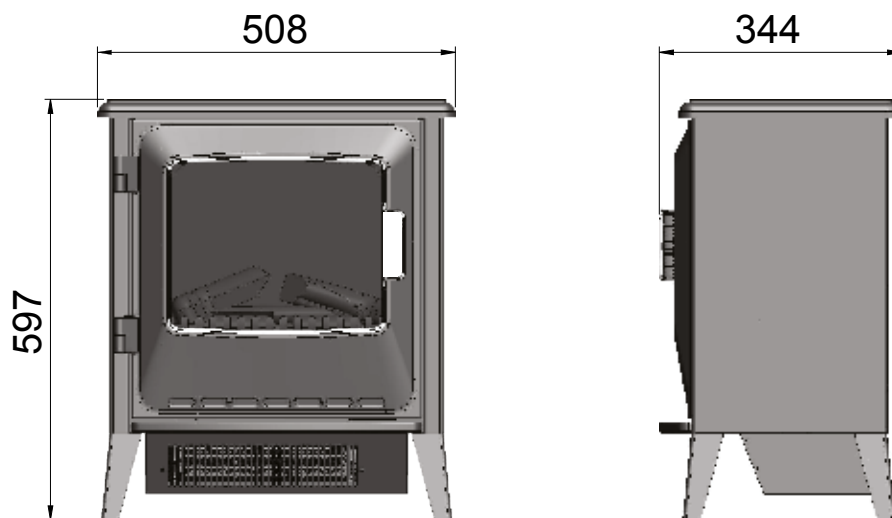

	Lucia Stove	
<b>Algemene specificaties</b>	Vuursysteem	Optiflame®
	Artikelnummer	211255
	EAN code	5011139211255
	Model	Vrijstaande haard
	Vuurzicht	1-zijdig
	Kleur	Zwart
	Decoratie / vuurbed	Houtset
<b>Afmetingen</b>	Vuurbeeld (BxH)	38 x 25 cm
	Product afmetingen BxHxD	50,8 x 59,7 x 34,4 cm
<b>Kenmerken</b>	Warmte afgifte	Ja
	Thermostaat	Ja
	Afstandsbediening	Ja
	Handmatige bediening direct bij de haard mogelijk ja / nee	Ja
	Lichtmodule	LED
	Geluidsmodule	Nee
<b>Verbruik</b>	Instelling kleureffect	Nee
	Warmte-instelling 1	900W
	Warmte-instelling 2	1800W
	Alleen vlamwerking	10W
<b>Voltage</b>	Max. consumptie	1800W
	Spanning / elektrische frequentie	230V/50Hz
<b>Specificaties</b>	Gewicht product in kg	15,8
	Kabellengte	1,5 m
	Garantie	2 jaar