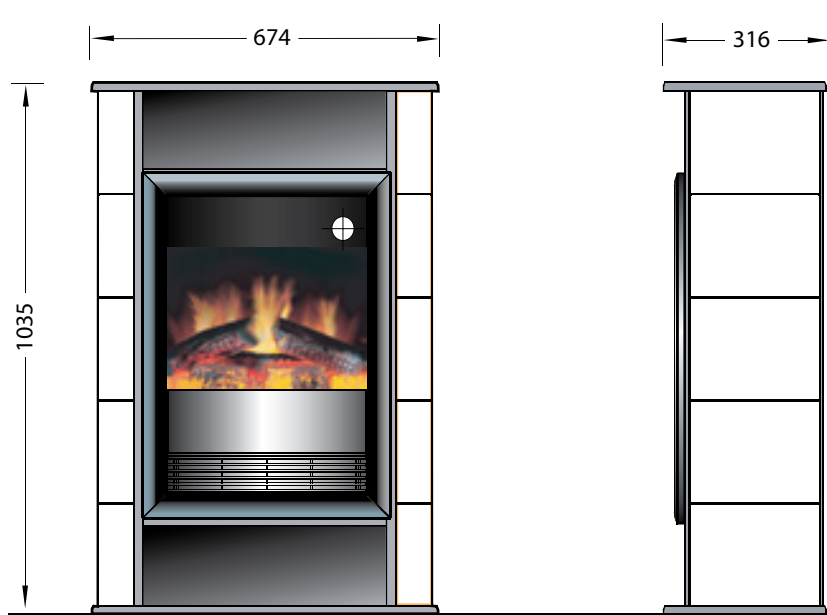

Scandic

Optiflame®

Een uitgebalanceerde ovale geometrie kenmerkt de Scandic, met een ontwerp dat is geïnspireerd op een originele Zweedse kachel. Een compartiment om hout in te leggen is aanwezig om het uiterlijk te verbeteren, evenals een opbergvak bovenop om de haard aan uw interieurstijl aan te passen. Dankzij zijn elektrische Optiflame® techniek is de Scandic uiterst eenvoudig te installeren en kan het hele jaar door worden genoten.

USP's

- Moderne haard in Scandinavische stijl met opbergvak voor houtblokken
- Ovale vorm met witte tegellook aan beide zijden
- Opbergvak bovenop voor decoratie
- Draaithermostaat voor temperatuurregeling
- De unieke charme van de haard kan 365 dagen per jaar worden genoten dankzij de warmtevrrije vlammen

	Scandic	
Algemene specificaties	Vuursysteem	Optiflame®
	Artikelnummer	208200
	EAN code	5011139208200
	Model	Vrijstaande haard
	Vuurzicht	1-zijdig
	Kleur	Wit
	Decoratie / vuurbed	Houtset
Afmetingen	Vuurbeeld (BxH)	38 x 37 cm
	Product afmetingen BxHxD	67,4 x 103,5 x 31,6 cm
Kenmerken	Warmte afgifte	Ja
	Thermostaat	Ja
	Afstandsbediening	Ja
	Handmatige bediening direct bij de haard mogelijk ja / nee	Ja
	Lichtmodule	LED
	Geluidsmodule	Nee
	Instelling kleureffect	Nee
Verbruik	Warmte-instelling 1	1000W
	Warmte-instelling 2	2000W
	Alleen vlamwerking	10W
	Max. consumptie	2000W
Voltage	Spanning / elektrische frequentie	230V/50Hz
Specificaties	Gewicht product in kg	42,6
	Kabellengte	1,5 m
	Garantie	2 jaar