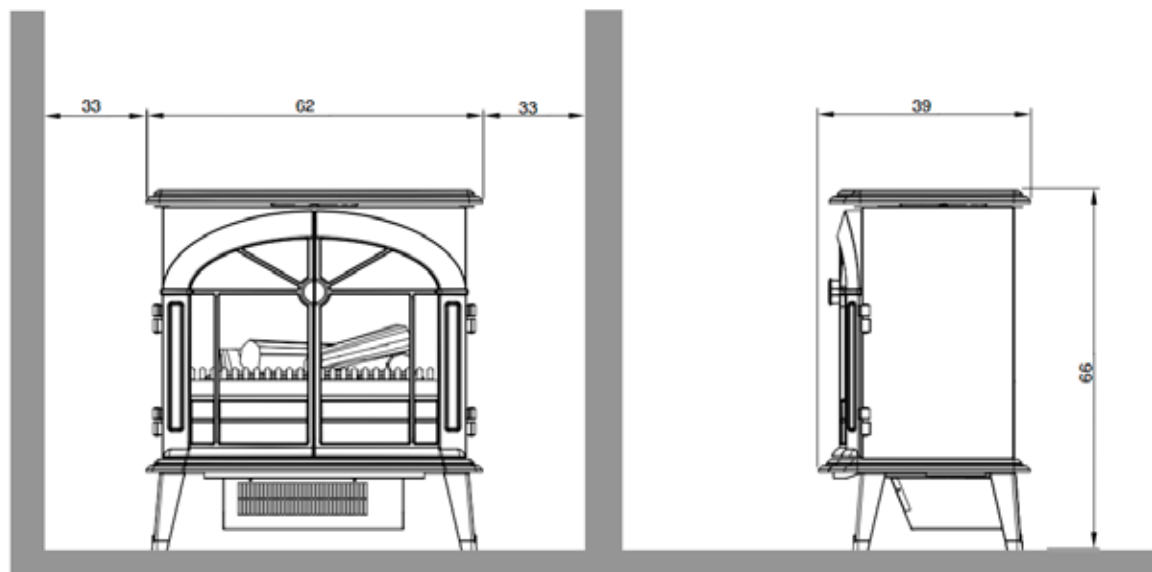

	Stockbridge	
Algemene specificaties	Vuursysteem	Optimyst®
	Artikelnummer	206398
	EAN code	5011139206398
	Model	Vrijstaande haard
	Vuurzicht	1-zijdig
	Kleur	Zwart
	Decoratie / vuurbed	Houtset
Afmetingen	Vuurbeeld (BxH)	53 x 28 cm
	Product afmetingen BxHxD	62 x 66 x 39 cm
Kenmerken	Warmte afgifte	Ja
	Thermostaat	Ja
	Afstandsbediening	Ja
	Handmatige bediening direct bij de haard mogelijk ja / nee	Ja
	Lichtmodule	Halogeen
	Geluidsmodule	Nee
	Instelling kleureffect	Nee
Verbruik	Warmte-instelling 1	1000W
	Warmte-instelling 2	2000W
	Alleen vlamwerking	200W
	Max. consumptie	2000W
Voltage	Spanning / elektrische frequentie	230V/50Hz
Specificaties	Gewicht product in kg	15,6
	Kabellengte	1,5 m
	Garantie	2 jaar