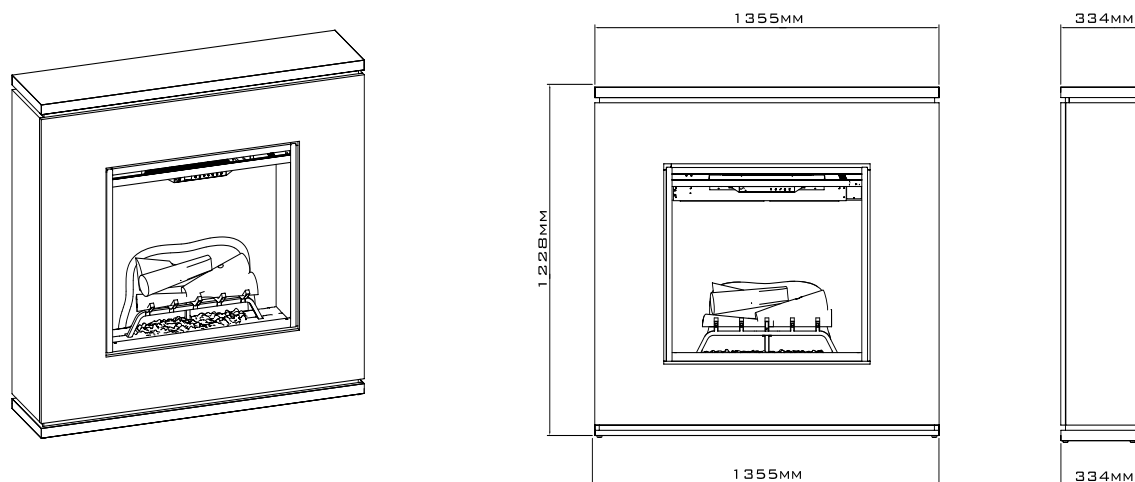

|                               |  | Strata   |
|-------------------------------|--|--|
| <b>Algemene specificaties</b> | Vuursysteem  | Revillusion®   |
|                               | Artikelnummer  | 210500   |
|                               | EAN code   | 5011139210500  |
|                               | Model  | Vrijstaande haard                                      |
|                               | Vuurzicht  | 1-zijdig   |
|                               | Kleur  | Wit hoogglans incl. onder- en bovenblad van houtfineer |
|                               | Decoratie / vuurbed  | Houtset  |
| <b>Afmetingen</b>             | Vuurbeeld (BxH)  | 75 x 58 cm   |
|                               | Product afmetingen BxHxD                                   | 135,5 x 122,8 x 33,4 cm                                |
| <b>Kenmerken</b>              | Warmte afgifte   | Ja   |
|                               | Thermostaat  | Ja   |
|                               | Afstandsbediening  | Ja   |
|                               | Handmatige bediening direct bij de haard mogelijk ja / nee | Ja   |
|                               | Lichtmodule  | LED  |
|                               | Geluidsmodule  | Nee  |
|                               | Instelling kleureffect                                     | Vuurbed in blauw / rode tint                           |
| <b>Verbruik</b>               | Warmte-instelling 1  | -  |
|                               | Warmte-instelling 2  | 2000W  |
|                               | Alleen vlamwerking   | 15W  |
|                               | Max. consumptie  | 2000W  |
| <b>Voltage</b>                | Spanning / elektrische frequentie                          | 230V/50Hz  |
| <b>Specificaties</b>          | Gewicht product in kg                                      | 77,2   |
|                               | Kabellengte  | 1,5 m  |
|                               | Garantie   | 2 jaar   |