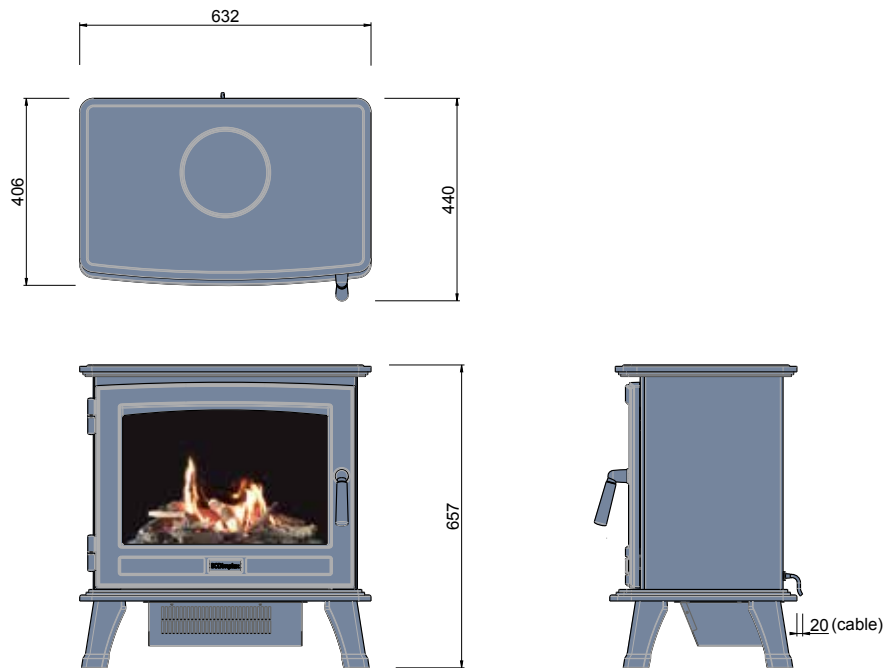

USP's

- Authentieke gietijzer-look kachel met metalen behuizing
- Knetterend registreert geluidseffecten met instelbaar volume
- Glazen deur die geopend kan worden
- Digitale thermostaat voor temperatuurregeling

	Sunningdale	
Algemene specificaties	Vuursysteem	Opti-Virtual®
	Artikelnummer	207784
	EAN code	5011139207784
	Model	Vrijstaande haard
	Vuurzicht	1-zijdig
	Kleur	Zwart
	Decoratie / vuurbed	Houtset
Afmetingen	Vuurbeeld (BxH)	45 x 30 cm
	Product afmetingen BxHxD	63,2 x 65,7 x 44 cm
Kenmerken	Warmte afgifte	Ja
	Thermostaat	Ja
	Afstandsbediening	Ja
	Handmatige bediening direct bij de haard mogelijk ja / nee	-
	Lichtmodule	LED screen
	Geluidsmodule	Ja
Verbruik	Instelling kleureffect	-
	Warmte-instelling 1	1000W
	Warmte-instelling 2	2000W
	Alleen vlamwerking	40W
Voltage	Max. consumptie	2000W
	Spanning / elektrische frequentie	230V/50Hz
Specificaties	Gewicht product in kg	30
	Kabellengte	1,5 m
	Garantie	2 jaar