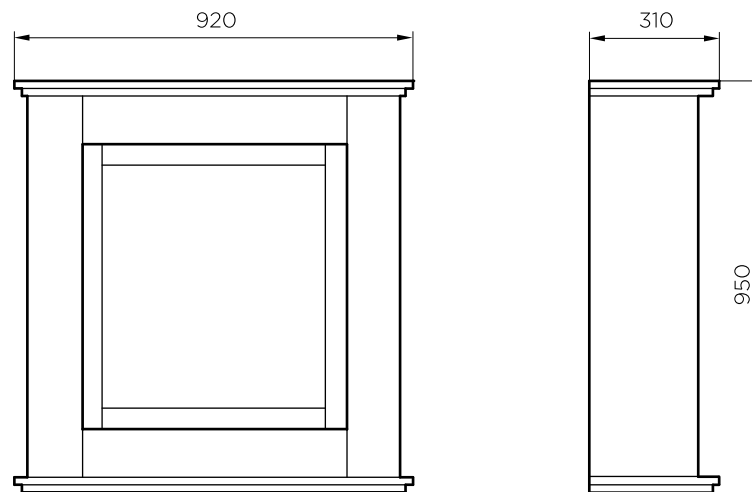

USP's

- Klassiek ontwerp met een witte afwerking
- Geschikt voor elk interieur
- Digitale thermostaat voor eenvoudige temperatuurregeling

Art.nr: 111180 | EAN Code: 5011139123831 | Optiflame®

		Asti
Algemene specificaties	Vuursysteem	Optiflame®
	Artikelnummer	111180
	EAN code	5011139123831
	Model	Vrijstaande haard
	Vuurzicht	1-zijdig
	Kleur	Wit
	Decoratie / vuurbed	Houtset
Afmetingen	Vuurbeeld (BxH)	42 x 52 cm
	Product afmetingen BxHxD	92 x 93 x 31 cm
Kenmerken	Warmte afgifte	Ja
	Thermostaat	Ja
	Afstandsbediening	Ja
	Handmatige bediening direct bij de haard mogelijk ja / nee	Vlam regeling
	Lichtmodule	LED
	Geluidsmodule	Nee
	Instelling kleureffect	Blauw / rood
Verbruik	Warmte-instelling 1	1400 W
	Warmte-instelling 2	-
	Alleen vlamwerking	7 W
	Max. consumptie	1400 W
Voltage	Spanning / elektrische frequentie	230 V / 50 Hz
Specificaties	Gewicht product in kg	39 kg
	Kabellengte	1,5 m
	Garantie	2 jaar