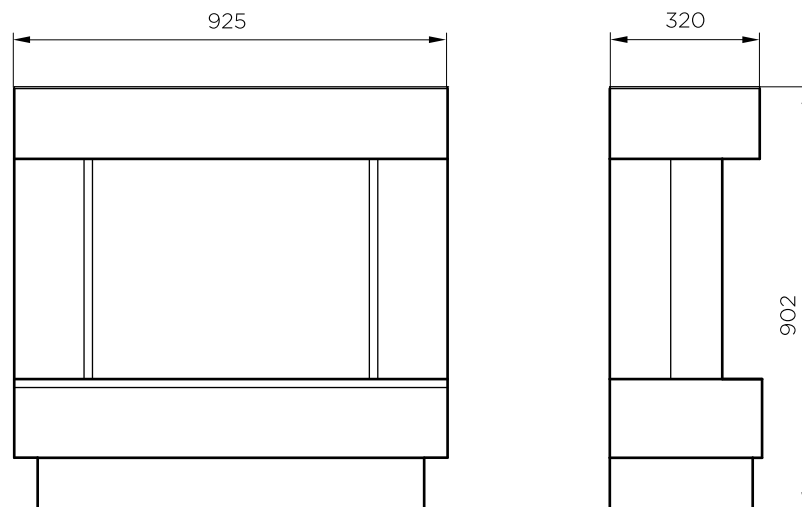

Art.nr: 111168 | EAN Code: 5011139111168 | Optiflame®

	Avalone White	
<b>Algemene specificaties</b>	Vuursysteem	Optiflame®
	Artikelnummer	111168
	EAN code	5011139111168
	Model	Vrijstaande haard
	Vuurzicht	1-zijdig
	Kleur	Wit
	Decoratie / vuurbed	Houtset
<b>Afmetingen</b>	Vuurbeeld (BxH)	39 x 52 cm
	Product afmetingen BxHxD	90 x 90 x 32 cm
<b>Kenmerken</b>	Warmte afgifte	Ja
	Thermostaat	Ja
	Afstandsbediening	Ja
	Handmatige bediening direct bij de haard mogelijk ja / nee	Vlam regeling
	Lichtmodule	LED
	Geluidsmodule	Nee
	Instelling kleureffect	Nee
<b>Verbruik</b>	Warmte-instelling 1	1400 W
	Warmte-instelling 2	-
	Alleen vlamwerking	7 W
	Max. consumptie	1400 W
<b>Voltage</b>	Spanning / elektrische frequentie	230V/50Hz
<b>Specificaties</b>	Gewicht product in kg	37 kg
	Kabellengte	1,5 m
	Garantie	2 jaar