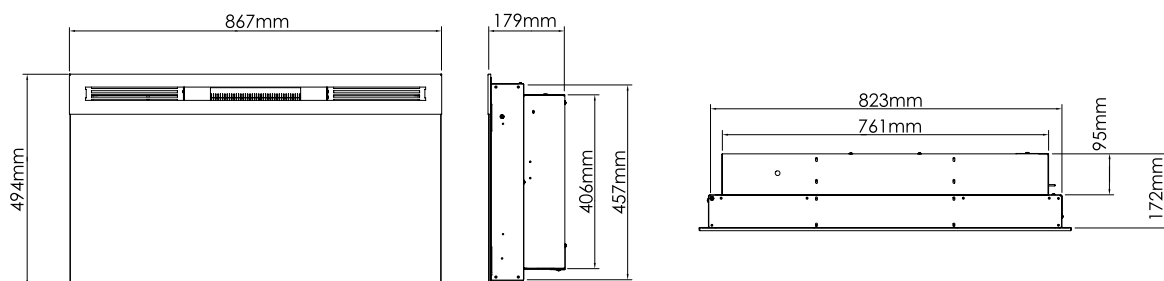

Accessories

Frame for Prism 34"
Zwart
211361
50111392211361

Frame for Prism 34"
White
211354
5011139211354

		Prism 34"
Algemene specificaties	Vuursysteem	Optiflame®
	Artikelnummer	208378
	EAN code	5011139208378
	Model	Lineaire muurhaard; kan in de muur worden verzonken
	Vuurzicht	1-zijdig
	Kleur	Zwart
	Decoratie / vuurbed	Vuurbed met acrylstenen
Afmetingen	Vuurbeeld (BxH)	79 x 27 cm
	Product afmetingen BxHxD	86,7 x 49,4 x 17,9 cm
Kenmerken	Warmte afgifte	Ja
	Thermostaat	Ja
	Afstandsbediening	Ja
	Handmatige bediening direct bij de haard mogelijk ja / nee	Alleen vlamcontrole
	Lichtmodule	LED
	Geluidsmodule	Nee
	Instelling kleureffect	Ja, fuel bed
Verbruik	Warmte-instelling 1	1100W
	Warmte-instelling 2	-
	Alleen vlamwerking	15W
	Max. consumptie	1100W
Voltage	Spanning / elektrische frequentie	230V/50Hz
Specificaties	Gewicht product in kg	22,1
	Kabellengte	1,5 m
	Garantie	2 jaar