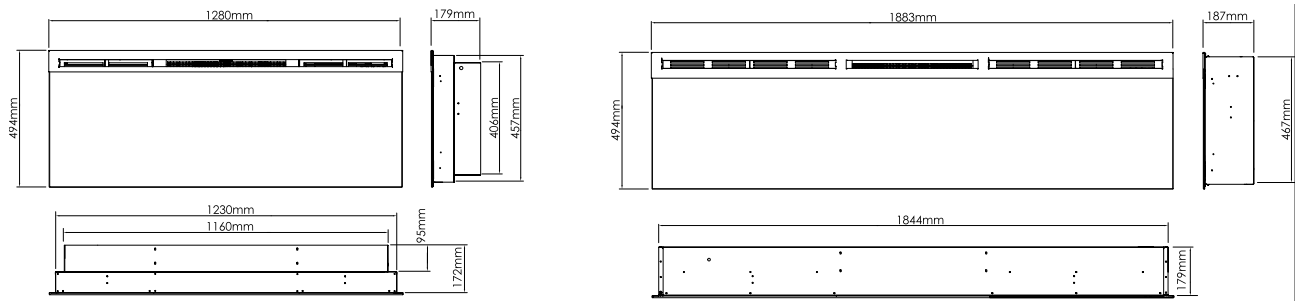

Prism 50"

209900 / 5011139209900

Prism 74"

209917 / 5011139209917

		Prism 50"	Prism 74"
Algemene specificaties	Vuursysteem	Optiflame®	Optiflame®
	Artikelnummer	209900	209917
	EAN code	5011139209900	5011139209917
	Model	Lineaire muurhaard; kan in de muur worden verzonken	Lineaire muurhaard; kan in de muur worden verzonken
	Vuurzicht	1-zijdig	1-zijdig
	Kleur	Zwart	Zwart
	Decoratie / vuurbed	Vuurbed met acrylstenen	Vuurbed met acrylstenen
Afmetingen	Vuurbeeld (BxH)	120 x 27 cm	180 x 27 cm
	Product afmetingen BxHxD	128 x 49,4 x 17,9 cm	188,3 x 49,4 x 17,9 cm
Kenmerken	Warmte afgifte	Ja	Ja
	Thermostaat	Ja	Ja
	Afstandsbediening	Ja	Ja
	Handmatige bediening direct bij de haard mogelijk ja / nee	Alleen vlamcontrole	Alleen vlamcontrole
	Lichtmodule	LED	LED
	Geluidsmodule	Nee	Nee
	Instelling kleureffect	Ja, fuel bed	Ja, fuel bed
Verbruik	Warmte-instelling 1	1100W	1100W
	Warmte-instelling 2	-	-
	Alleen vlamwerking	19W	24W
	Max. consumptie	1100W	1100W
Voltage	Spanning / elektrische frequentie	230V/50Hz	230V/50Hz
Specificaties	Gewicht product in kg	32,5	47,2
	Kabellengte	1,5 m	1,5 m
	Garantie	2 jaar	2 jaar